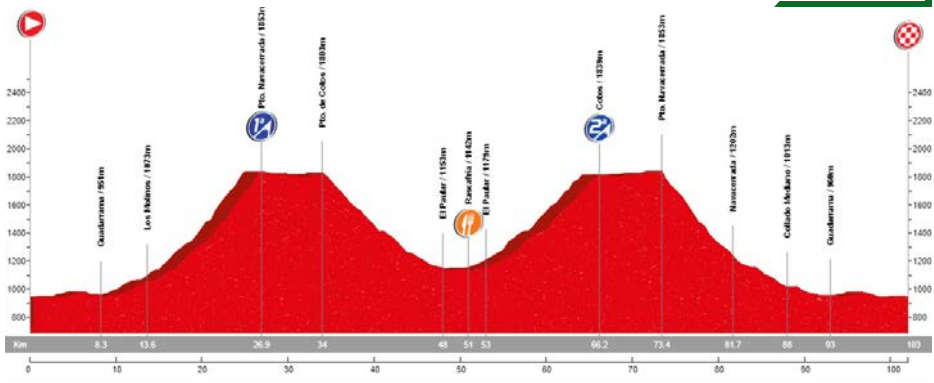

7-9-2025 ETAPA 30

Rascafría

San Lorenzo de El Escorial - Guadarrama - Los Molinos - Pto. de Navacerrada(1ª) - Pto. de Cotos* - El Paular - **Rascafría** - El Paular - Pto. de Cotos(2ª) - Pto. Navacerrada - Navacerrada - Collado Mediano - Guadarrama - San Lorenzo de El Escorial

* Recorrido alternativo: Vuelta por el mismo sitio 70 km.

09:00
Zaburdón
103 km
4:00:00
2.048 m
8 Ptos