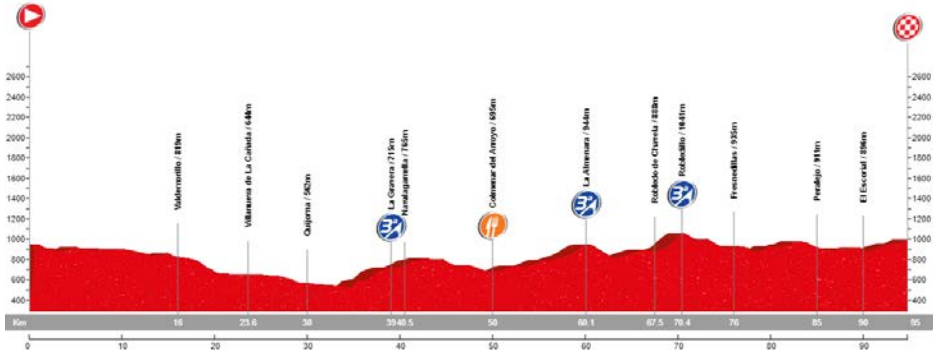

25-5-2025 ETAPA 15

Colmenar del Arroyo

San Lorenzo de El Escorial - El Escorial - Valdemorillo - Villanueva de La Cañada - Quijorna - La Gravera(3ª) - Navalagamella - **Colmenar del Arroyo** - Almenara(3ª) - Robledo de Chavela - Robledillo(3ª) - La Herrería - Calleja Larga - San Lorenzo de El Escorial

Recorrido Memorial David Montenegro

09:00
 Zaburdón
 95 km
 3:45:00
 1.470 m
 7 Ptos