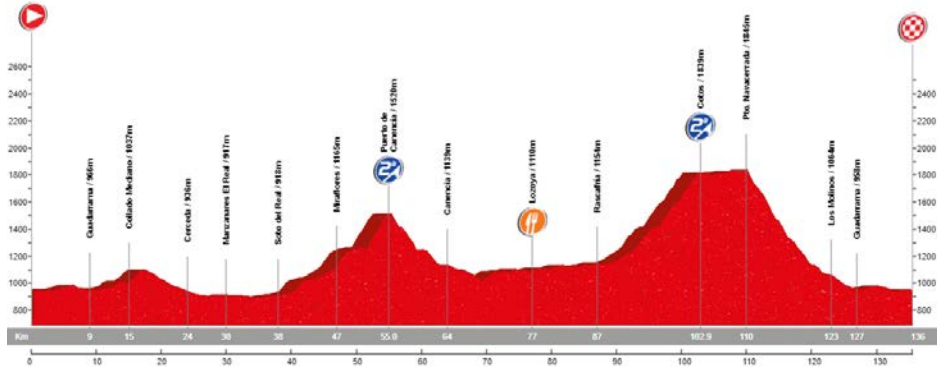

17-8-2025 ETAPA 27

Lozoya

San Lorenzo de El Escorial - Guadarrama - Collado Mediano - Cerceda - Manzanares El Real - Soto del Real - Miraflores - Pto. Canencia(2ª) - Canencia* - **Lozoya** - Rascafría - Pto. Cotos(2ª) - Pto. Navacerrada - Los Molinos - Guadarrama - San Lorenzo de El Escorial

08:30
 Zaburdón
 136 km
 5:15:00
 2.199 m
 9 Ptos

* Recorrido alternativo: Vuelta por el mismo sitio 128 km.