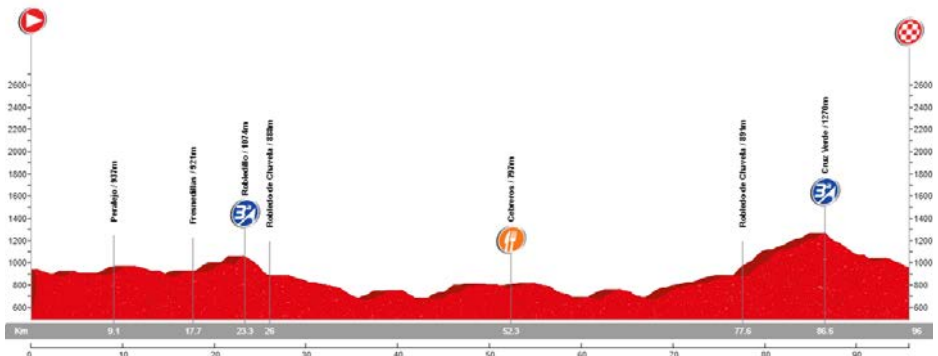

# Soto del Real

San Lorenzo de El Escorial - Guadarrama - Collado Mediano - Cerceda - Colmenar Viejo(sin entrar) - Carril bici - **Soto del Real** - Manzanares el Real\* - El Boalo - Matalpino(3ª) - Collado Portazgo(3ª) - Guadarrama - San Lorenzo de El Escorial

\* Recorrido alternativo: Cerceda - Collado Mediano - El Escorial 84 km.

🕒 09:00  
📍 Zaburdón  
📏 88 km  
🕒 4:12:00  
🏔️ 1137 m  
🏆 5 Ptos

## 9-3-2025 ETAPA 4

# Cebreros

San Lorenzo de El Escorial - El Escorial - Peralejo - Fresnedillas - Robledillo(3ª) - Robledo de Chavela - **Cebreros** - Robledo de Chavela - Cruz Verde(3ª) - San Lorenzo de El Escorial

🕒 09:30  
📍 Zaburdón  
📏 95 km  
🕒 3:42:00  
🏔️ 1.753 m  
🏆 7 Ptos.