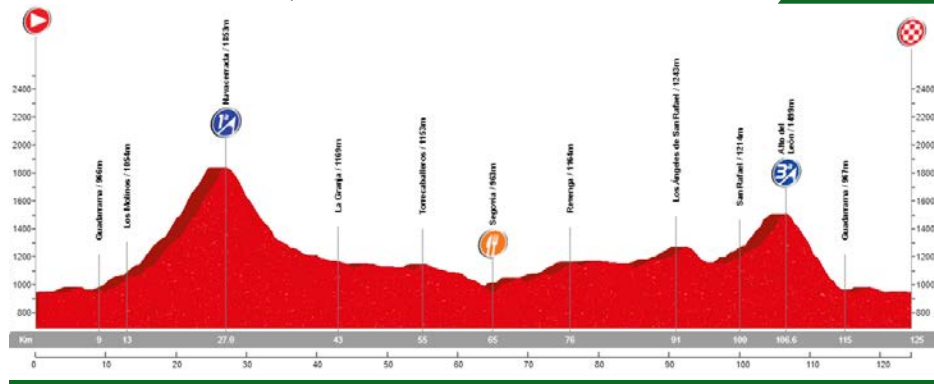

27-7-2025 ETAPA 24

Segovia

San Lorenzo de El Escorial - Guadarrama - Los Molinos - Pto. de Navacerrada(1ª) - La Granja* - Torrecaballeros - **Segovia** - Revenga - Los Ángeles de San Rafael - San Rafael - Alto del León(3ª) - Guadarrama - San Lorenzo de El Escorial

🕒 09:00
📍 Zaburdón
📏 125 km
🕒 4:50:00
⚡ 2.321 m
🏆 9 Ptos

* Recorrido alternativo: Vuelta por el mismo sitio 86 km.