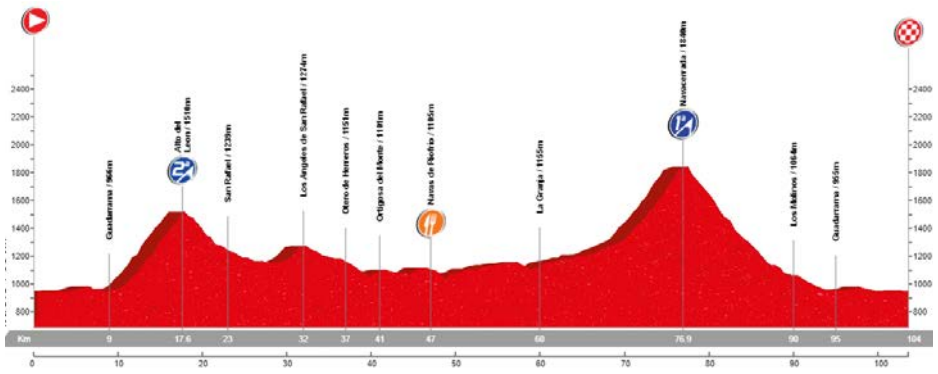

10-8-2025 ETAPA 26

Navas de Riofrío

San Lorenzo de El Escorial - Guadarrama - Alto del León(2ª) - San Rafael - Otero de Herreros (entrar) - Ortigosa del Monte-La Losa - **Navas de Riofrío*** - La Granja de San Ildefonso - Pto Navacerrada (1ª) - Los Molinos - Guadarrama - San Lorenzo de El Escorial

* Recorrido alternativo: Vuelta por el mismo sitio 94 km.

🕒 09:00
📍 Zaburdón
📏 104km
🕒 4:10:00
🏔️ 2.152 m
🏆 10 Ptos