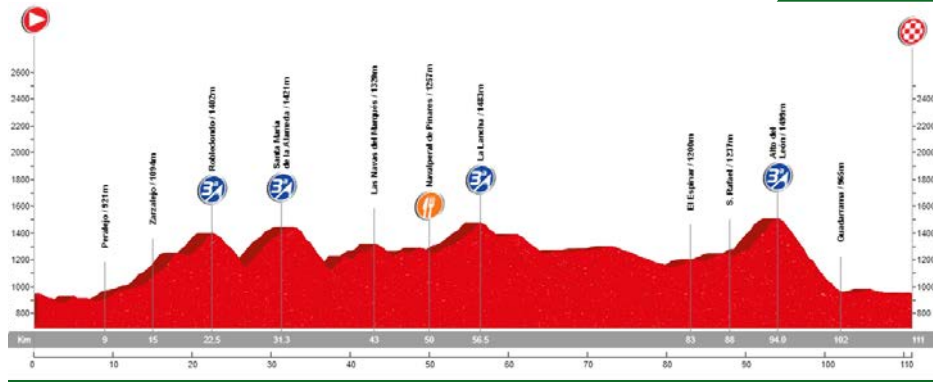

# Canencia

San Lorenzo de El Escorial - Guadarrama - Collado Mediano - Cerceda - Manzanares El Real - Soto del Real - Miraflores\* - Pto. Canencia(2ª) - **Canencia** - Pto. Canencia(3ª) - Miraflores - Soto del Real - Manzanares El Real - Cerceda - Collado Mediano - Guadarrama - San Lorenzo de El Escorial

\* Recorrido alternativo: Vuelta por el mismo sitio 98 km.

🕒 09:00  
📍 Zaburdón  
📏 130 km  
🕒 5:00:00  
🏔️ 1.931 m  
🏆 8 Ptos

15-6-2025 ETAPA 18

\* Recorrido alternativo: La Paradilla - Navas del Marqués - Navalperal

🕒 09:00  
📍 Zaburdón  
📏 111 km  
🕒 4:15:00  
🏔️ 2.182 m  
🏆 8 Ptos