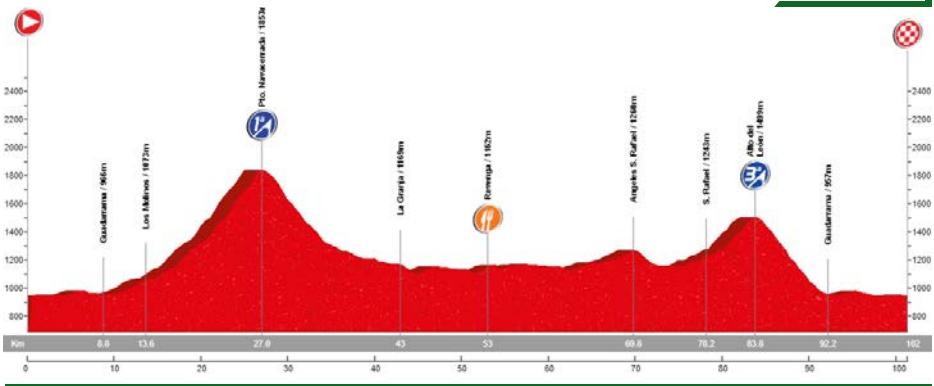

21-9-2025 ETAPA 32

Revenga

El Escorial - Guadarrama - Los Molinos - Pto. Navacerrada(1ª) - La Granja* - **Revenga** - Ángeles de San Rafael - San Rafael - Alto del León(3ª) - Guadarrama - San Lorenzo de El Escorial

* Recorrido alternativo: Vuelta por el mismo sitio 86 km.

🕒 09:00
📍 Zaburdón
📏 102 km
🕒 3:45:00
⬆️ 2.068 m
🏆 8 Ptos.