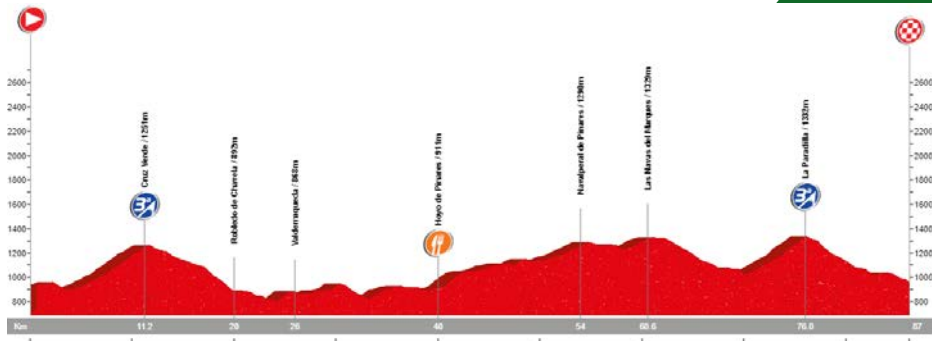

20-4-2025 ETAPA 10

Hoyo de Pinares

San Lorenzo de El Escorial - El Escorial - Carretera del Batán - Cruz Verde(3ª) - Robledo de Chavela - Valdemaqueda* - **Hoyo de Pinares** - Navalperal de Pinares - Las Navas del Marqués - La Paradilla(3ª) - San Lorenzo de El Escorial

* Recorrido alternativo: Alto de las Navas 3ª - Navas del Marqués - 60 km.

🕒 09:00
📍 Zaburdón
📏 87 km
🕒 3:30:00
🏔️ 1.859 m
🏆 8 Ptos