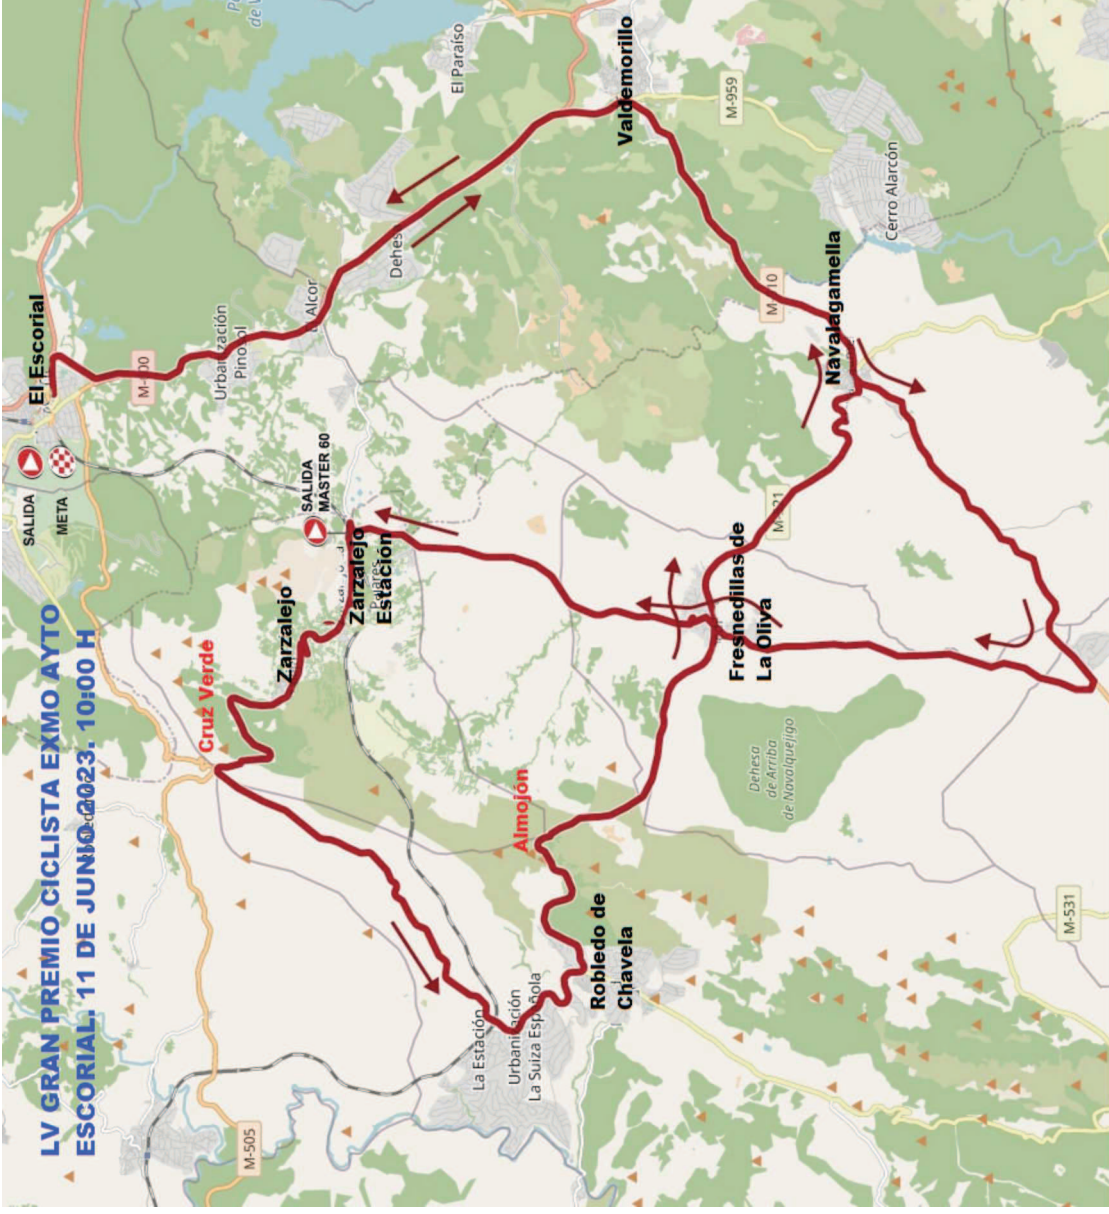

## LV GRAN PREMIO CICLISTA EXMO AYTO ESCORIAL, 11 DE JUNIO 2023. 10:00 H

## HORARIO LV GRAN PREMIO 11 DE JUNIO 2023 10:00 HORAS

ALTITUD	ITINERARIO	42 Km/h	40 Km/h	38 Km/h	PARCIAL	FALTAN	TOTAL	OBSERVACIONES
911	EL ESCORIAL	10:00	10:00	10:00	0	86,0	0,0	Salida Neutralizada Avda De la Constitución
904	Rotonda M-600 y M-505	10:05	10:05	10:05	2,0	84,0	2,0	Salida Oficial: Dirección M-600
798	Valdemorillo	10:21	10:23	10:24	9,8	74,2	11,8	Giro derecha: Dir Navalagamella
764	Navalagamella	10:28	10:32	10:34	6,3	67,9	18,1	Paso centro urbano
748	Cruce M-510 y M-532	10:40	10:42	10:43	6,6	61,3	24,7	Giro derecha: Dir Fresnedillas M-532
904	Fresnedillas de la Oliva	10:50	10:53	10:55	6,3	55,0	31,0	Centro casco urbano
972	Cruce M-532 y M-533	10:57	11:02	11:05	6,7	48,3	37,7	Cruce izquierda: Dirección Zarzalejo
976	Zarzalejo	11:06	11:11	11:15	0,3	48,0	38,0	Salida Master-60. (11:00 H)
1237	Puerto de la Cruz Verde	11:15	11:20	11:24	6,2	41,8	44,2	Puerto no puntuable
1250	Rotonda Curz Verde M-512	11:20	11:22	11:26	1,1	40,7	45,3	Giro izda: Dirección Robledo de Chavela
895	Robledo de Chavela	11:26	11:31	11:36	9,0	31,7	54,3	Giro izda: Dir Fresnedillas, M-521
1062	Puerto del Almojón	11:32	11:40	11:44	2,9	28,8	57,2	Fresnedillas de la Oliva
904	Fresnedillas de la Oliva	11:40	11:45	11:51	5,1	23,7	62,3	Giro izda, giro dcha: Dir Nalagamella
764	Navalagamella	11:45	11:53	11:58	5,6	18,1	67,9	Giro izda: Dirección Valdemorillo
837	Valdemorillo	11:52	12:01	12:08	7,3	10,8	75,2	Giro izda: Dirección El Escorial
888	Rotonda enlace M-600 y M-505	12:13	12:20	12:27	9,1	1,7	84,3	Giro Dcha: M-505
874	Rotonda M-505 y M-600	12:15	12:25	12:30	0,8	0,9	85,1	Giro izda: Avda de la Constitución
909	EL ESCORIAL	12:26	12:30	12:32	0,9	0,0	86,0	Meta: Avda de la Constitución