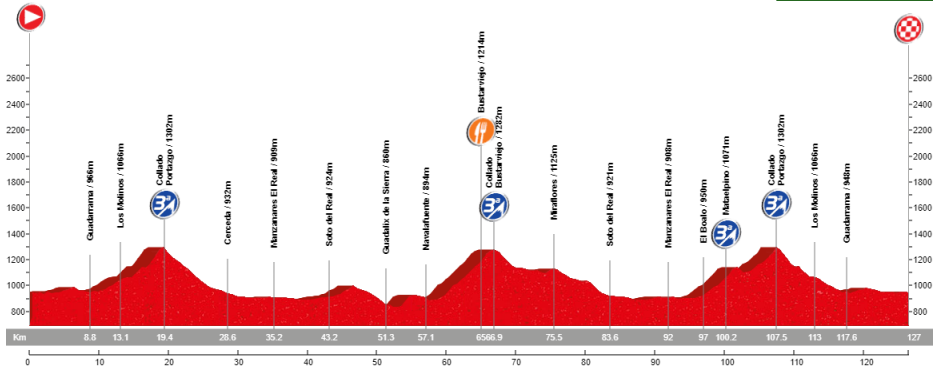

* Recorrido alternativo: Vuelta por el mismo sitio 128 km.

 08:30
 Zaburdón
 136 km
 5:15:00
 2.199 m
 9 Ptos

22-8-2021 ETAPA 28

Navafría

San Lorenzo de El Escorial - Guadarrama - Los Molinos - Pto. de Navacerrada(1ª) - Pto. de Cotos - El Paular - Rascafría - Lozoya* - Pto. de Navafría(1ª) - **Navafría** - Torrecaballeros - La Granja - Pto. Navacerrada(1ª) - Los Molinos - Guadarrama - San Lorenzo de El Escorial

* Recorrido alternativo: Vuelta por el mismo sitio 120 km.

 08:00
 Zaburdón
 156 km
 6:00:00
 3.087 m
 10 Ptos

29-8-2021 ETAPA 29

Bustarviejo

San Lorenzo de El Escorial - Guadarrama - Los Molinos - Collado del Portazgo(3ª) - Cerceda - Manzanares El Real - Soto del Real - Guadalupe de la Sierra - Navalafuente - **Bustarviejo** - Collado Bustarviejo(3ª) - Miraflores - Soto del Real - Manzanares El Real - El Boalo - Mataelpino(3ª) - Collado Portazgo(3ª) - Los Molinos - Guadarrama - San Lorenzo de El Escorial

08:30
 Zaburdón
 127 km
 5:00:00
 1.928 m
 8 Ptos

5-9-2021 ETAPA 30

Rascafría

San Lorenzo de El Escorial - Guadarrama - Los Molinos - Pto. de Navacerrada(1ª) - Pto. de Cotos* - El Paular - **Rascafría** - El Paular - Pto. de Cotos(2ª) - Pto. Navacerrada - Navacerrada - Collado Mediano - Guadarrama - San Lorenzo de El Escorial

09:00
 Zaburdón
 103 km
 4:00:00
 2.048 m
 8 Ptos

* Recorrido alternativo: Vuelta por el mismo sitio 70 km.

Revenga

El Escorial - Guadarrama - Los Molinos - Pto. Navacerrada(1ª) - La Granja* - **Revenga** - Ángeles de San Rafael - San Rafael - Alto del León(3ª) - Guadarrama - San Lorenzo de El Escorial