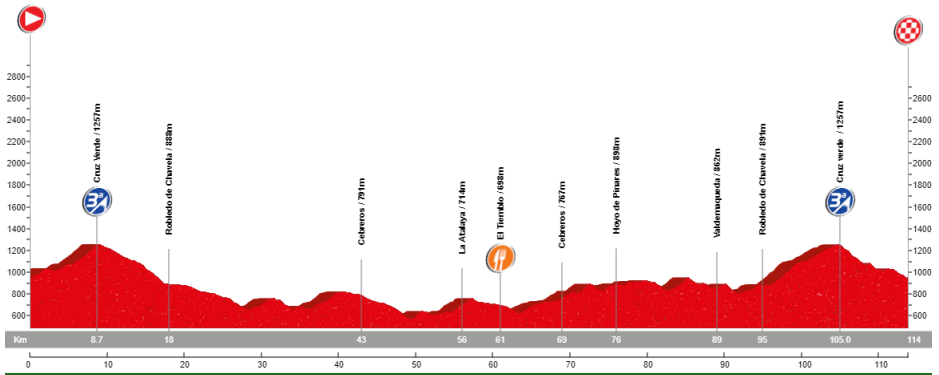

* Recorrido alternativo: Vuelta por el mismo sitio 98 km.

🕒 09:00
📍 Zaburdón
📏 115 km
🕒 4:30:00
🏔️ 1.425 m
🏆 7 Ptos

9-5-2021 ETAPA 13

Colmenar Viejo

San Lorenzo de El Escorial - Guadarrama - Collado Mediano - Cerceda - Manzanares El Real - Soto del Real - Guadalix de la Sierra - Cerro San Pedro(3ª) - **Colmenar Viejo*** - Hoyo de Manzanares - Torrelozanes - Galapagar - Colmenarejo - Valdemorillo - Escorial - San Lorenzo de El Escorial

🕒 09:00
📍 Zaburdón
📏 120 km
🕒 4:45:00
🏔️ 1.581 m
🏆 7 Ptos

* Recorrido alternativo: Cerceda - C.Mediano - Guadarrama - El Escorial 89 km

16-5-2021 ETAPA 14

El Tiemblo

San Lorenzo de El Escorial - Cruz verde(3ª) - Robledo de Chavela - Cebreros* - Puente Nuevo - La Atalaya - **El Tiemblo** - Cebreros - Hoyo de Pinares - Valdemaqueda - Robledo de Chavela - Cruz Verde(3ª) - San Lorenzo de El Escorial

🕒 09:00
📍 Zaburdón
📏 114 km
🕒 4:30:00
🏔️ 2.250 m
🏆 8 Ptos

* Recorrido alternativo: Hoyo de Pinares - Robledo - El Escorial - 93 km

23-5-2021 ETAPA 15

Colmenar del Arroyo

San Lorenzo de El Escorial - El Escorial - Valdemorillo - Villanueva de La Cañada - Quijorna - La Gravera(3ª) - Navalagamella - **Colmenar del Arroyo** - Almenara(3ª) - Robledo de Chavela - Robledillo(3ª) - La Herrería - Calleja Larga - San Lorenzo de El Escorial

Recorrido Memorial David Montenegro

🕒 09:00
📍 Zaburdón
📏 95 km
🕒 3:45:00
🏔️ 1.470 m
🏆 7 Ptos

30-5-2021 ETAPA 16

La Cañada

San Lorenzo de El Escorial - Cruz Verde(3ª) - Robledo de Chavela - Ceberos* - Pto. Arrebatacapas(3ª) - S. Bartolomé de Pinares - Herradón de Pinares - Pto. del Herradón(1ª) - **La Cañada** - Navalperal de Pinares* - Las Navas del Marqués - La Paradilla(3ª) - San Lorenzo de El Escorial