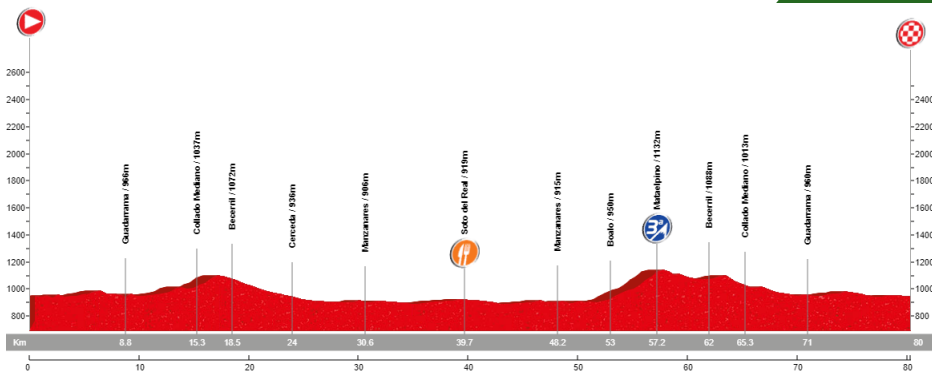

Soto del Real

San Lorenzo de El Escorial - Guadarrama - Collado Mediano - Cerceda - Manzanares El Real - **Soto del Real** - El Boalo - Mataelpino(3ª) - Becerril - Collado Mediano - Guadarrama - San Lorenzo de El Escorial

🕒 09:30
📍 Zaburdón
📏 80 km
🕒 3:00:00
🏔️ 894 m
🏆 5 Ptos