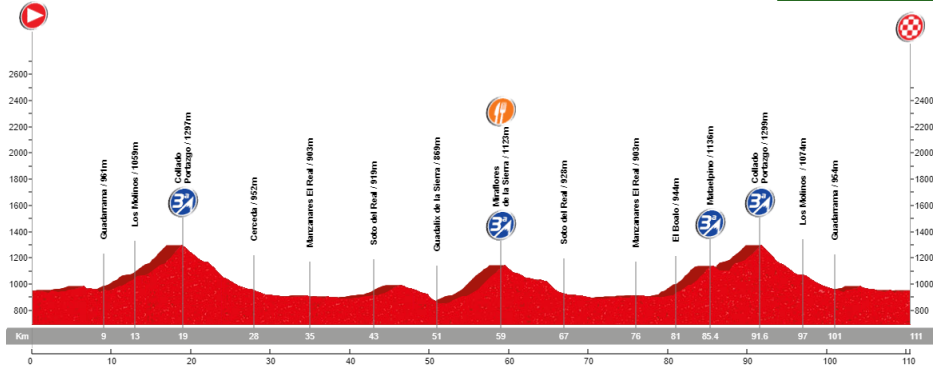

 09:30
 Zaburdón
 72 km
 2:45:00
 1.386 m
 7 Ptos.

4-4-2021 ETAPA 8

Guadalix de la Sierra

San Lorenzo de El Escorial - Guadarrama - Los Molinos - Collado Portazgo(3ª) - Cerceda - Manzanares El Real - Soto del Real - **Guadalix de la Sierra*** - Cerro San Pedro(3ª) - Colmenar Viejo - Cerceda - Collado Mediano - Guadarrama - San Lorenzo de El Escorial

 09:00
 Zaburdón
 109 km
 4:10:00
 1.379 m
 7 Ptos.

* Recorrido alternativo: Soto del Real - Collado Mediano - El Escorial 100 km.

Miraflores de la Sierra

San Lorenzo de El Escorial - Guadarrama - Los Molinos - Collado Portazgo(3ª) - Cerceda - Manzanares El Real - Soto del Real - Guadalix de la Sierra - **Miraflores de la Sierra** - Soto del Real - Manzanares* - El Boalo - Matalpino (3ª) - Collado Portazgo(3ª) - Guadarrama - San Lorenzo de El Escorial

* Recorrido alternativo: Cerceda - Collado Mediano - El Escorial 106 km.

🕒 09:00
📍 Zaburdón
📏 109 km
🕒 4:10:00
🏔️ 1.379 m
🏆 7 Ptos

Hoyo de Pinares

San Lorenzo de El Escorial - El Escorial - Carretera del Batán - Cruz Verde(3ª) - Robledo de Chavela - Valdemaqueda* - **Hoyo de Pinares** - Navalperal de Pinares - Las Navas del Marqués - La Paradilla(3ª) - San Lorenzo de El Escorial

* Recorrido alternativo: Alto de las Navas 3ª - Navas del Marqués - 60 km.

🕒 09:00
📍 Zaburdón
📏 87 km
🕒 3:30:00
🏔️ 1.859 m
🏆 8 Ptos

25-4-2021 ETAPA 11

Las Navas del Marques

San Lorenzo de El Escorial - El Escorial - Valdemorillo - Navalagamella - Colmenar del Arroyo - Antenas - Almenara(3ª) - Robledo de Chavela - Valdemaqueda - Alto de Las Navas(3ª) - **Las Navas del Marqués*** - Hoyo de la Guija(2ª) - Sta. María Alameda - Robledondo - Los Reajos(3ª) - San Lorenzo de El Escorial