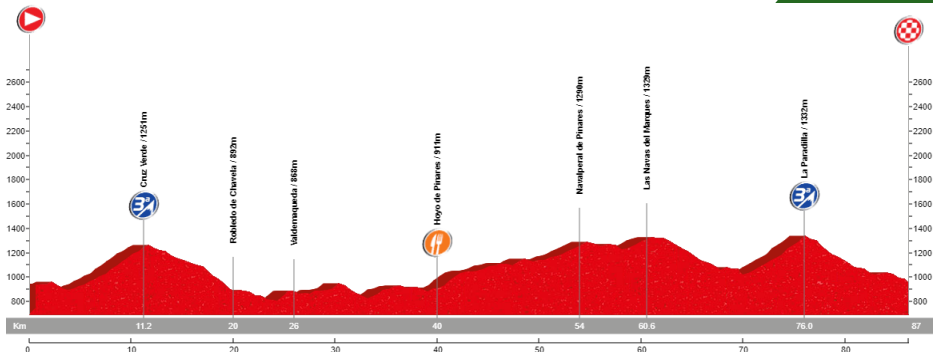

 09:00
 Zaburdón
 109 km
 4:10:00
 1.379 m
 7 Ptos.

* Recorrido alternativo: Soto del Real - Collado Mediano - El Escorial 100 km.

Miraflores de la Sierra

San Lorenzo de El Escorial - Guadarrama - Los Molinos - Collado Portazgo(3ª) - Cerceda - Manzanares El Real - Soto del Real - Guadalix de la Sierra - **Miraflores de la Sierra** - Soto del Real - Manzanares* - El Boalo - Matalpino (3ª) - Collado Portazgo(3ª) - Guadarrama - San Lorenzo de El Escorial

* Recorrido alternativo: Cerceda - Collado Mediano - El Escorial 106 km.

🕒 09:00
📍 Zaburdón
📏 109 km
🕒 4:10:00
🏔️ 1.379 m
🏆 7 Ptos

Hoyo de Pinares

San Lorenzo de El Escorial - El Escorial - Carretera del Batán - Cruz Verde(3ª) - Robledo de Chavela - Valdemaqueda* - **Hoyo de Pinares** - Navalperal de Pinares - Las Navas del Marqués - La Paradilla(3ª) - San Lorenzo de El Escorial

* Recorrido alternativo: Alto de las Navas 3ª - Navas del Marqués - 60 km.

🕒 09:00
📍 Zaburdón
📏 87 km
🕒 3:30:00
🏔️ 1.859 m
🏆 8 Ptos

25-4-2021 ETAPA 11

Las Navas del Marques

San Lorenzo de El Escorial - El Escorial - Valdemorillo - Navalagamella - Colmenar del Arroyo - Antenas - Almenara(3ª) - Robledo de Chavela - Valdemaqueda - Alto de Las Navas(3ª) - **Las Navas del Marqués*** - Hoyo de la Guija(2ª) - Sta. María Alameda - Robledondo - Los Reajos(3ª) - San Lorenzo de El Escorial

* Recorrido alternativo: La Paradilla - El Escorial 94 km.

🕒 09:00
📍 Zaburdón
📏 106 km
🕒 4:00:00
🏔️ 1.945 m
🏆 8 Ptos

2-5-2021 ETAPA 12

Bustarviejo

San Lorenzo de El Escorial - Guadarrama - Collado Mediano - Cerceda - Manzanares El Real - Soto del Real - Miraflores de la Sierra* - Collado Bustarviejo(3ª) - **Bustarviejo** - Miraflores de la Sierra - Soto del Real - Manzanares El Real - Cerceda - Collado Mediano - Guadarrama - San Lorenzo de El Escorial