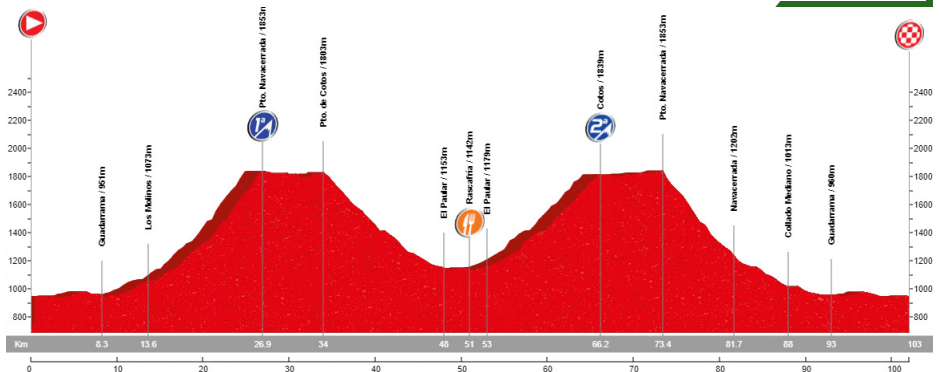

* Recorrido alternativo: Vuelta por el mismo sitio 128 km.

 08:30
 Zaburdón
 136 km
 5:15:00
 2.199 m
 9 Ptos

22-8-2021 ETAPA 28

Navafría

San Lorenzo de El Escorial - Guadarrama - Los Molinos - Pto. de Navacerrada(1ª) - Pto. de Cotos - El Paular - Rascafría - Lozoya* - Pto. de Navafría(1ª) - **Navafría** - Torrecaballeros - La Granja - Pto. Navacerrada(1ª) - Los Molinos - Guadarrama - San Lorenzo de El Escorial

* Recorrido alternativo: Vuelta por el mismo sitio 120 km.

 08:00
 Zaburdón
 156 km
 6:00:00
 3.087 m
 10 Ptos

29-8-2021 ETAPA 29

Bustarviejo

San Lorenzo de El Escorial - Guadarrama - Los Molinos - Collado del Portazgo(3ª) - Cerceda - Manzanares El Real - Soto del Real - Guadalupe de la Sierra - Navalafuente - **Bustarviejo** - Collado Bustarviejo(3ª) - Miraflores - Soto del Real - Manzanares El Real - El Boalo - Mataelpino(3ª) - Collado Portazgo(3ª) - Los Molinos - Guadarrama - San Lorenzo de El Escorial

08:30
 Zaburdón
 127 km
 5:00:00
 1.928 m
 8 Ptos

5-9-2021 ETAPA 30

Rascafría

San Lorenzo de El Escorial - Guadarrama - Los Molinos - Pto. de Navacerrada(1ª) - Pto. de Cotos* - El Paular - **Rascafría** - El Paular - Pto. de Cotos(2ª) - Pto. Navacerrada - Navacerrada - Collado Mediano - Guadarrama - San Lorenzo de El Escorial

09:00
 Zaburdón
 103 km
 4:00:00
 2.048 m
 8 Ptos

* Recorrido alternativo: Vuelta por el mismo sitio 70 km.

Revenga

El Escorial - Guadarrama - Los Molinos - Pto. Navacerrada(1ª) - La Granja* - **Revenga** - Ángeles de San Rafael - San Rafael - Alto del León(3ª) - Guadarrama - San Lorenzo de El Escorial