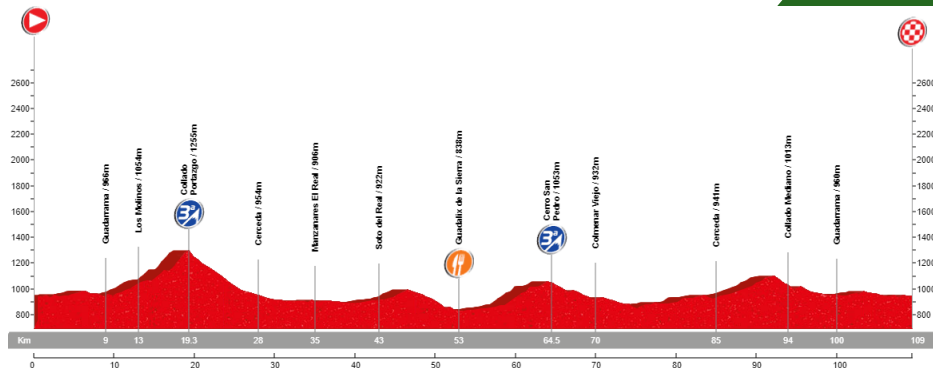

🕒 09:30
📍 Zaburdón
📏 101 km
🕒 2:50:00
🏔️ 1.084 m
🏆 6 Ptos.

* Recorrido alternativo: Vuelta por el mismo sitio 90 km.

28-3-2021 ETAPA 7

Peguerinos

San Lorenzo de El Escorial - El Escorial - Peralejo - Zarzalejo - Cruz Verde - La Paradilla(3ª) - Sta. María (Estación) - Sta. María de la Alameda(2ª) - **Peguerinos** - Sta. María Alameda - Robledondo - Los Reajos(3ª) - Cruz Verde - Zarzalejo - Peralejo - El Escorial - San Lorenzo de El Escorial

 09:30
 Zaburdón
 72 km
 2:45:00
 1.386 m
 7 Ptos.

4-4-2021 ETAPA 8

Guadalix de la Sierra

San Lorenzo de El Escorial - Guadarrama - Los Molinos - Collado Portazgo(3ª) - Cerceda - Manzanares El Real - Soto del Real - **Guadalix de la Sierra*** - Cerro San Pedro(3ª) - Colmenar Viejo - Cerceda - Collado Mediano - Guadarrama - San Lorenzo de El Escorial

 09:00
 Zaburdón
 109 km
 4:10:00
 1.379 m
 7 Ptos.

* Recorrido alternativo: Soto del Real - Collado Mediano - El Escorial 100 km.

Miraflores de la Sierra

San Lorenzo de El Escorial - Guadarrama - Los Molinos - Collado Portazgo(3ª) - Cerceda - Manzanares El Real - Soto del Real - Guadalix de la Sierra - **Miraflores de la Sierra** - Soto del Real - Manzanares* - El Boalo - Matalpino (3ª) - Collado Portazgo(3ª) - Guadarrama - San Lorenzo de El Escorial

* Recorrido alternativo: Cerceda - Collado Mediano - El Escorial 106 km.

🕒 09:00
📍 Zaburdón
📏 109 km
🕒 4:10:00
🏔️ 1.379 m
🏆 7 Ptos

Hoyo de Pinares

San Lorenzo de El Escorial - El Escorial - Carretera del Batán - Cruz Verde(3ª) - Robledo de Chavela - Valdemaqueda* - **Hoyo de Pinares** - Navalperal de Pinares - Las Navas del Marqués - La Paradilla(3ª) - San Lorenzo de El Escorial