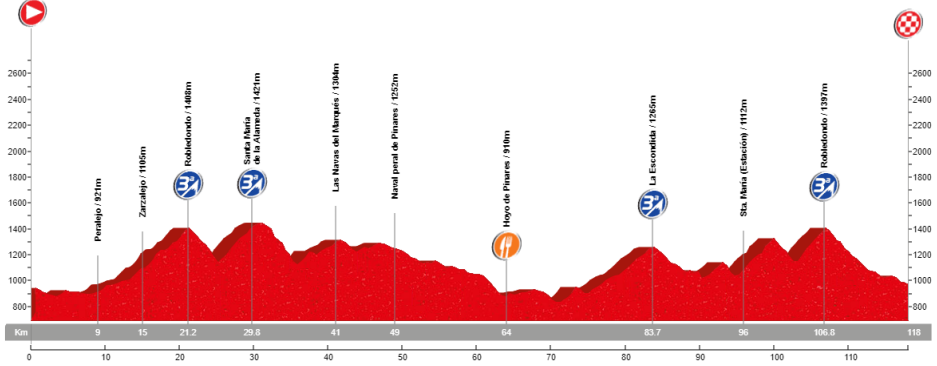

* Recorrido alternativo: - Cebreros - Hoyo de Pinares - Robledo - 132km

🕒 08:30
📍 Zaburdón
📏 140 km
🕒 5:30:00
🏔️ 2.835 m
🏍️ 9 Ptos

11-7-2021 ETAPA 22

Aldeavieja

San Lorenzo de El Escorial - Pto. La Paradilla(3ª) - Las Navas del Marques - Navalperal de Pinares - Pto. La Lancha(3ª)* - Pto. Cruz de Hierro(3ª) - **Aldeavieja** - Villacastín - Navas de San Antonio - San Rafael - Pto. del León(3ª) - Guadarrama - San Lorenzo de El Escorial

* Recorrido alternativo: El Espinar - San Rafael - Guadarrama - El Escorial 94 km.

🕒 09:00
📍 Zaburdón
📏 110 km
🕒 4:15:00
🏔️ 2.314 m
🏍️ 8 Ptos

18-7-2021 ETAPA 23

Hoyo de Pinares

San Lorenzo de El Escorial - Peralejo - Zarzalejo - Cruz Verde - Robledondo (Alto de los Rejos, 3ª) - Sta. María de la Alameda (3ª) - Las Navas del Marqués - Navalperal de Pinares - **Hoyo de Pinares*** - La Escondida (3ª) - Santa María (Estación) - Robledondo (Los Rejos, 3ª) - San Lorenzo de El Escorial

* Recorrido alternativo: Valdemaqueda - Robledo de Chavela - El Escorial 103km.

🕒 09:00
📍 Zaburdón
📏 118 km
🕒 4:35:00
⬆️ 2.713 m
🏆 10 Ptos

25-7-2021 ETAPA 24

Segovia

San Lorenzo de El Escorial - Guadarrama - Los Molinos - Pto. de Navacerrada (1ª) - La Granja* - Torrecaballeros - **Segovia** - Revenga - Los Ángeles de San Rafael - San Rafael - Alto del León (3ª) - Guadarrama - San Lorenzo de El Escorial

* Recorrido alternativo: Vuelta por el mismo sitio 86 km.

🕒 09:00
📍 Zaburdón
📏 125 km
🕒 4:50:00
⬆️ 2.321 m
🏆 9 Ptos

1-8-2021 ETAPA 25

Ávila

San Lorenzo de El Escorial - Pto. Cruz Verde(3ª) - Robledo de Chavela - Cebreros - Arrebatacapas(3ª)* - San Bartolomé de Pinares - El Herradón de Pinares- Pto. del Boquerón(2ª) - **Ávila** - Tornadizos - Navalperal de Pinares - Las Navas del Marques - Pto. la Paradilla(3ª) - San Lorenzo de El Escorial