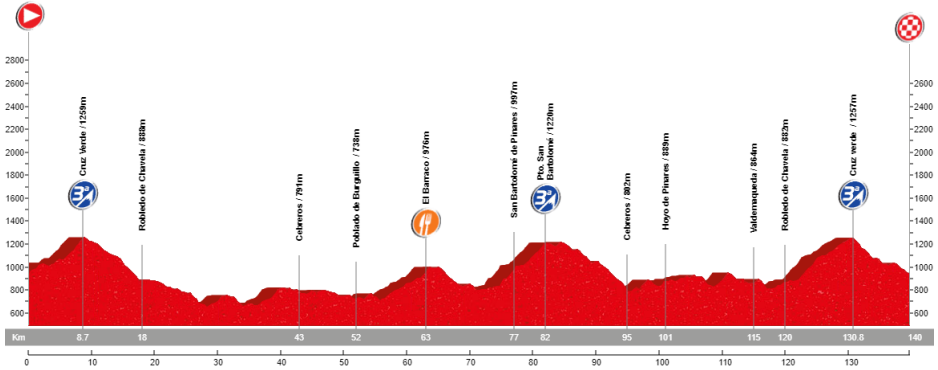

🕒 09:00
📍 Zaburdón
📏 111 km
🕒 4:15:00
⬆️ 2.182 m
🏆 8 Ptos

* Recorrido alternativo: La Paradilla - Navas del Marqués - Navalperal

27-6-2021 ETAPA 20

Rascafría

San Lorenzo de El Escorial - Guadarrama - Collado Mediano - Cerceda - Manzanares El Real - Soto del Real - Guadalix de la Sierra - Miraflores - Pto. La Morcuera (1ª)* - **Rascafría** - El Paular - Pto. de Cotos (2ª) - Pto. Navacerrada - Los Molinos - Guadarrama - San Lorenzo de El Escorial

🕒 09:00
📍 Zaburdón
📏 129 km
🕒 5:00:00
⬆️ 2.361 m
🏆 9 Ptos

* Recorrido alternativo: Vuelta por el mismo sitio 129 km.

4-7-2021 ETAPA 21

El Barraco

San Lorenzo de El Escorial - Pto. Cruz Verde(3ª) - Robledo de Chavela - Cebreros - Poblado de Burguillos - **El Barraco*** - San Bartolomé de Pinares - Pto. San Bartolomé(3ª) - Cebreros - Hoyo de Pinares - Valdemaqueda - Robledo de Chavela - Pto. Cruz Verde(3ª) - San Lorenzo de El Escorial

* Recorrido alternativo: - Cebreros - Hoyo de Pinares - Robledo - 132km

🕒 08:30
📍 Zaburdón
📏 140 km
🕒 5:30:00
🏔️ 2.835 m
🏍️ 9 Ptos

11-7-2021 ETAPA 22

Aldeavieja

San Lorenzo de El Escorial - Pto. La Paradilla(3ª) - Las Navas del Marques - Navalperal de Pinares - Pto. La Lancha(3ª)* - Pto. Cruz de Hierro(3ª) - **Aldeavieja** - Villacastín - Navas de San Antonio - San Rafael - Pto. del León(3ª) - Guadarrama - San Lorenzo de El Escorial

* Recorrido alternativo: El Espinar - San Rafael - Guadarrama - El Escorial 94 km.

🕒 09:00
📍 Zaburdón
📏 110 km
🕒 4:15:00
🏔️ 2.314 m
🏍️ 8 Ptos

18-7-2021 ETAPA 23

Hoyo de Pinares

San Lorenzo de El Escorial - Peralejo - Zarzalejo - Cruz Verde - Robledondo (Alto de los Rejos, 3ª) - Sta. María de la Alameda (3ª) - Las Navas del Marqués - Navalperal de Pinares - **Hoyo de Pinares*** - La Escondida (3ª) - Santa María (Estación) - Robledondo (Los Rejos, 3ª) - San Lorenzo de El Escorial