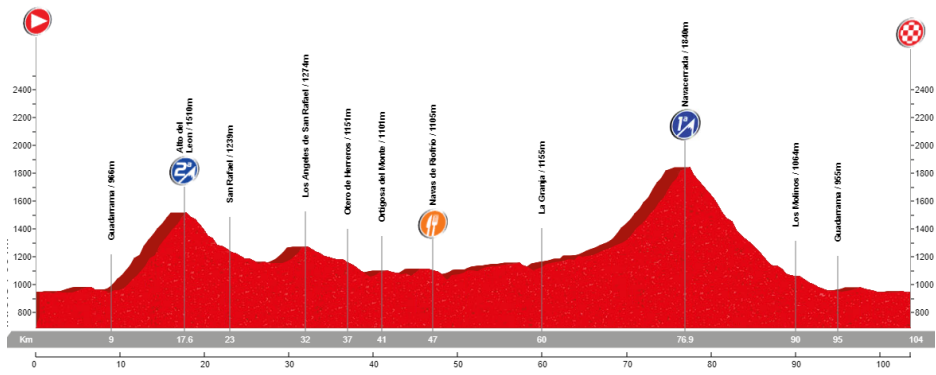

* Recorrido alternativo: Vuelta por el mismo sitio 86 km.

🕒 09:00
📍 Zaburdón
📏 125 km
🕒 4:50:00
⬆️ 2.321 m
🏆 9 Ptos

1-8-2021 ETAPA 25

Ávila

San Lorenzo de El Escorial - Pto. Cruz Verde(3ª) - Robledo de Chavela - Cebreros - Arrebatacapas(3ª)* - San Bartolomé de Pinares - El Herradón de Pinares- Pto. del Boquerón(2ª) - **Ávila** - Tornadizos - Navalperal de Pinares - Las Navas del Marques - Pto. la Paradilla(3ª) - San Lorenzo de El Escorial

* Recorrido alternativo: La Cañada - Las Navas - La Paradilla - El Escorial 111 km.

🕒 08:00
📍 Zaburdón
📏 150km
🕒 5:50:00
🏔️ 2.991 m
🏆 10 Ptos

8-8-2021 ETAPA 26

Navas de Riofrío

San Lorenzo de El Escorial - Guadarrama - Alto del León(2ª) - San Rafael - Otero de Herreros (entrar) - Ortigosa del Monte - La Losa - **Navas de Riofrío*** - La Granja de San Ildefonso - Pto Navacerrada (1ª) - Los Molinos - Guadarrama - San Lorenzo de El Escorial

* Recorrido alternativo: Vuelta por el mismo sitio 94 km.

🕒 09:00
📍 Zaburdón
📏 104km
🕒 4:10:00
🏔️ 2.152 m
🏆 10 Ptos

15-8-2021 ETAPA 27

Lozoya

San Lorenzo de El Escorial - Guadarrama - Collado Mediano - Cerceda - Manzanares El Real - Soto del Real - Miraflores - Pto. Canencia(2ª) - Canencia* - **Lozoya** - Rascafría - Pto. Cotos(2ª) - Pto. Navacerrada - Los Molinos - Guadarrama - San Lorenzo de El Escorial

* Recorrido alternativo: Vuelta por el mismo sitio 128 km.

 08:30
 Zaburdón
 136 km
 5:15:00
 2.199 m
 9 Ptos

22-8-2021 ETAPA 28

Navafría

San Lorenzo de El Escorial - Guadarrama - Los Molinos - Pto. de Navacerrada(1ª) - Pto. de Cotos - El Paular - Rascafría - Lozoya* - Pto. de Navafría(1ª) - **Navafría** - Torrecaballeros - La Granja - Pto. Navacerrada(1ª) - Los Molinos - Guadarrama - San Lorenzo de El Escorial