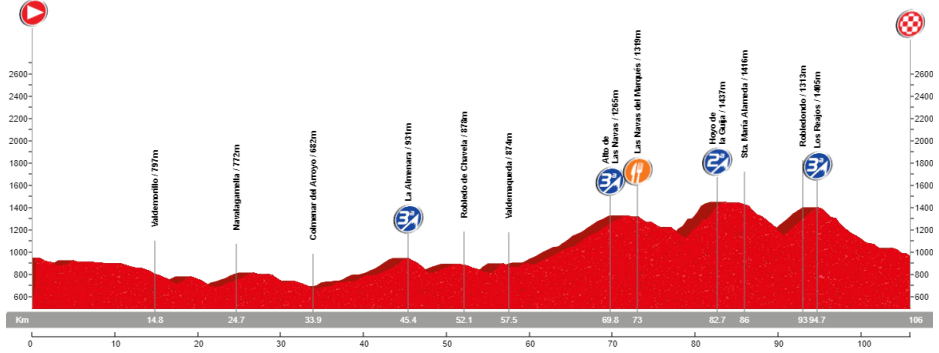

* Recorrido alternativo: Cerceda - Collado Mediano - El Escorial 106 km.

🕒 09:00
📍 Zaburdón
📏 109 km
🕒 4:10:00
🏔️ 1.379 m
🏆 7 Ptos

Hoyo de Pinares

San Lorenzo de El Escorial - El Escorial - Carretera del Batán - Cruz Verde(3ª) - Robledo de Chavela - Valdemaqueda* - **Hoyo de Pinares** - Navalperal de Pinares - Las Navas del Marqués - La Paradilla(3ª) - San Lorenzo de El Escorial

* Recorrido alternativo: Alto de las Navas 3ª - Navas del Marqués - 60 km.

🕒 09:00
📍 Zaburdón
📏 87 km
🕒 3:30:00
🏔️ 1.859 m
🏆 8 Ptos

25-4-2021 ETAPA 11

Las Navas del Marques

San Lorenzo de El Escorial - El Escorial - Valdemorillo - Navalagamella - Colmenar del Arroyo - Antenas - Almenara(3ª) - Robledo de Chavela - Valdemaqueda - Alto de Las Navas(3ª) - **Las Navas del Marqués*** - Hoyo de la Guija(2ª) - Sta. María Alameda - Robledondo - Los Reajos(3ª) - San Lorenzo de El Escorial

* Recorrido alternativo: La Paradilla - El Escorial 94 km.

🕒 09:00
📍 Zaburdón
📏 106 km
🕒 4:00:00
🏔️ 1.945 m
🏆 8 Ptos

2-5-2021 ETAPA 12

Bustarviejo

San Lorenzo de El Escorial - Guadarrama - Collado Mediano - Cerceda - Manzanares El Real - Soto del Real - Miraflores de la Sierra* - Collado Bustarviejo(3ª) - **Bustarviejo** - Miraflores de la Sierra - Soto del Real - Manzanares El Real - Cerceda - Collado Mediano - Guadarrama - San Lorenzo de El Escorial

* Recorrido alternativo: Vuelta por el mismo sitio 98 km.

🕒 09:00
📍 Zaburdón
📏 115 km
🕒 4:30:00
🏔️ 1.425 m
🏆 7 Ptos

9-5-2021 ETAPA 13

Colmenar Viejo

San Lorenzo de El Escorial - Guadarrama - Collado Mediano - Cerceda - Manzanares El Real - Soto del Real - Guadalix de la Sierra - Cerro San Pedro(3ª) - **Colmenar Viejo*** - Hoyo de Manzanares - Torrelozanes - Galapagar - Colmenarejo - Valdemorillo - Escorial - San Lorenzo de El Escorial