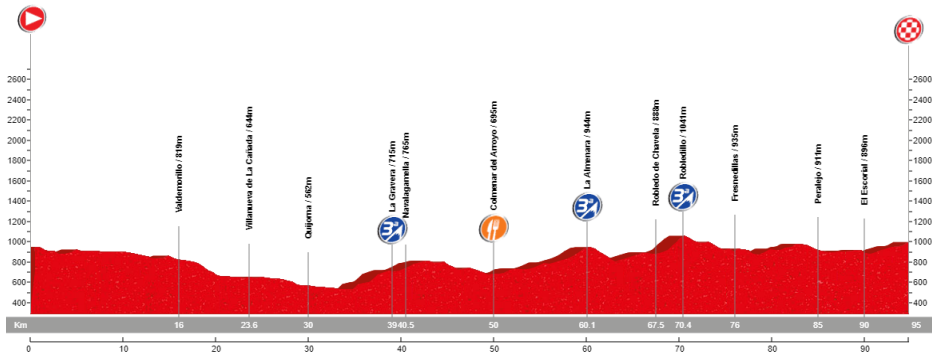

🕒 09:00
📍 Zaburdón
📏 120 km
🕒 4:45:00
🏔️ 1.581 m
🏆 7 Ptos

* Recorrido alternativo: Cerceda - C.Mediano - Guadarrama - El Escorial 89 km

16-5-2021 ETAPA 14

El Tiemblo

San Lorenzo de El Escorial - Cruz verde(3ª) - Robledo de Chavela - Cebreros* - Puente Nuevo - La Atalaya - **El Tiemblo** - Cebreros - Hoyo de Pinares - Valdemaqueda - Robledo de Chavela - Cruz Verde(3ª) - San Lorenzo de El Escorial

🕒 09:00
📍 Zaburdón
📏 114 km
🕒 4:30:00
🏔️ 2.250 m
🏆 8 Ptos

* Recorrido alternativo: Hoyo de Pinares - Robledo - El Escorial - 93 km

23-5-2021 ETAPA 15

Colmenar del Arroyo

San Lorenzo de El Escorial - El Escorial - Valdemorillo - Villanueva de La Cañada - Quijorna - La Gravera(3ª) - Navalagamella - **Colmenar del Arroyo** - Almenara(3ª) - Robledo de Chavela - Robledillo(3ª) - La Herrería - Calleja Larga - San Lorenzo de El Escorial

Recorrido Memorial David Montenegro

🕒 09:00
📍 Zaburdón
📏 95 km
🕒 3:45:00
🏔️ 1.470 m
🏆 7 Ptos

30-5-2021 ETAPA 16

La Cañada

San Lorenzo de El Escorial - Cruz Verde(3ª) - Robledo de Chavela - Ceberos* - Pto. Arrebatacapas(3ª) - S. Bartolomé de Pinares - Herradón de Pinares - Pto. del Herradón(1ª) - **La Cañada** - Navalperal de Pinares* - Las Navas del Marqués - La Paradilla(3ª) - San Lorenzo de El Escorial

* Recorrido alternativo por: Hoyo de Pinares - Navalperal de Pinares - 94 km

🕒 09:00
📍 Zaburdón
📏 116 km
🕒 4:40:00
🏔️ 2.426 m
🏆 9 Ptos

Canencia

San Lorenzo de El Escorial - Guadarrama - Collado Mediano - Cerceda - Manzanares El Real - Soto del Real - Miraflores* - Pto. Canencia(2ª) - **Canencia** - Pto. Canencia(3ª) - Miraflores - Soto del Real - Manzanares El Real - Cerceda - Collado Mediano - Guadarrama - San Lorenzo de El Escorial