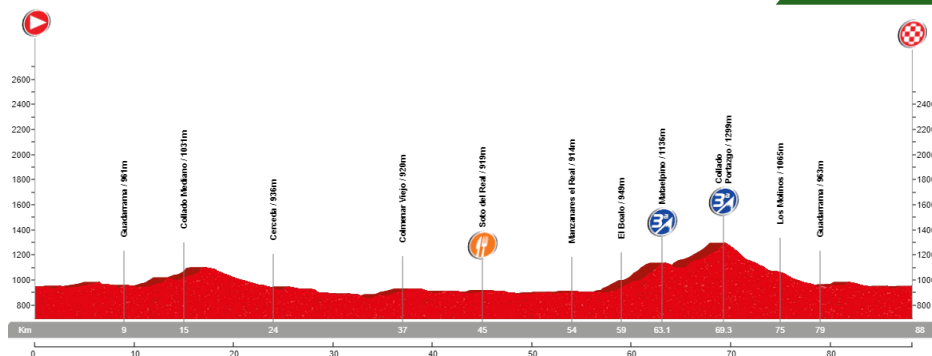

 09:00
 Zaburdón
 90 km
 3:20:00
 797 m
 5 Ptos

28-2-2021 ETAPA 3

Colmenar del Arroyo

San Lorenzo de El Escorial - El Escorial - Valdemorillo - Villanueva de La Cañada - Quijorna - La Gravera(3ª) - Navalagamella- **Colmenar del Arroyo*** - La Almenara(3ª) - Robledo de Chavela- Cruz Verde(3ª) - San Lorenzo de El Escorial

* Recorrido alternativo: Fresnedillas - Peralejo - El Escorial 78 km.

🕒 09:30
📍 Zaburdón
📏 85 km
🕒 3:15:00
⬆️ 1.361 m
🏆 6 Ptos

7-3-2021 ETAPA 4

Soto del Real

San Lorenzo de El Escorial - Guadarrama - Collado Mediano - Cerceda - Colmenar Viejo(sin entrar) - Carril bici - **Soto del Real** - Manzanares el Real* - El Boalo - Matalpino(3ª) - Collado Portazgo(3ª) - Guadarrama - San Lorenzo de El Escorial

* Recorrido alternativo: Cerceda - Collado Mediano - El Escorial 84 km.

🕒 09:00
📍 Zaburdón
📏 88 km
🕒 4:12:00
⬆️ 1137 m
🏆 5 Ptos

14-3-2021 ETAPA 5

Cebreros

San Lorenzo de El Escorial - El Escorial - Peralejo - Fresnedillas - Robledillo(3ª) - Robledo de Chavela - **Cebreros** - Robledo de Chavela - Cruz Verde(3ª) - San Lorenzo de El Escorial

🕒 09:30
📍 Zaburdón
📏 95 km
🕒 3:42:00
🏔️ 1.753 m
🏆 7 Ptos.

21-3-2021 ETAPA 6

Navalcarnero

San Lorenzo de El Escorial - Valdemorillo - Villanueva de La Cañada - Brunete - Sevilla La Nueva - **Navalcarnero*** - Villamanta - Aldea del Fresno - Chapineria - Colmenar del Arroyo - Fresnedillas - Peralejo - El Escorial - San Lorenzo de El Escorial