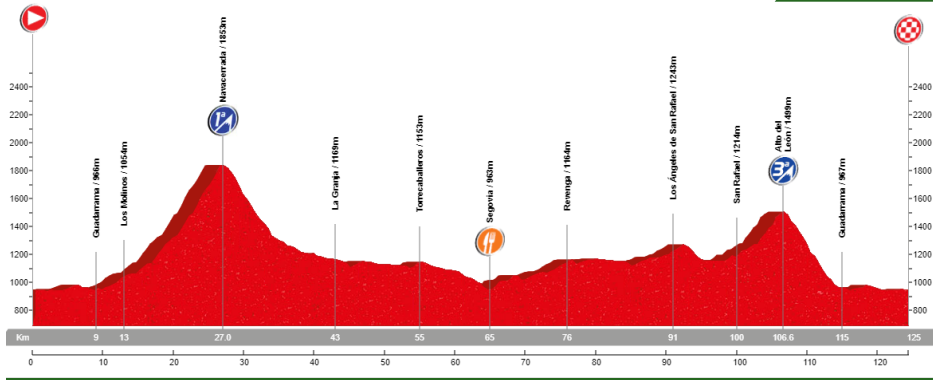

* Recorrido alternativo: El Espinar - San Rafael - Guadarrama - El Escorial 94 km.

🕒 09:00
📍 Zaburdón
📏 110 km
🕒 4:15:00
🏔️ 2.314 m
🏍️ 8 Ptos

18-7-2021 ETAPA 23

Hoyo de Pinares

San Lorenzo de El Escorial - Peralejo - Zarzalejo - Cruz Verde - Robledondo (Alto de los Rejos, 3ª) - Sta. María de la Alameda (3ª) - Las Navas del Marqués - Navalperal de Pinares - **Hoyo de Pinares*** - La Escondida (3ª) - Santa María (Estación) - Robledondo (Los Rejos, 3ª) - San Lorenzo de El Escorial

* Recorrido alternativo: Valdemaqueda - Robledo de Chavela - El Escorial 103km.

🕒 09:00
📍 Zaburdón
📏 118 km
🕒 4:35:00
⬆️ 2.713 m
🏆 10 Ptos

25-7-2021 ETAPA 24

Segovia

San Lorenzo de El Escorial - Guadarrama - Los Molinos - Pto. de Navacerrada (1ª) - La Granja* - Torrecaballeros - **Segovia** - Revenga - Los Ángeles de San Rafael - San Rafael - Alto del León (3ª) - Guadarrama - San Lorenzo de El Escorial

* Recorrido alternativo: Vuelta por el mismo sitio 86 km.

🕒 09:00
📍 Zaburdón
📏 125 km
🕒 4:50:00
⬆️ 2.321 m
🏆 9 Ptos

1-8-2021 ETAPA 25

Ávila

San Lorenzo de El Escorial - Pto. Cruz Verde(3ª) - Robledo de Chavela - Cebreros - Arrebatacapas(3ª)* - San Bartolomé de Pinares - El Herradón de Pinares- Pto. del Boquerón(2ª) - **Ávila** - Tornadizos - Navalperal de Pinares - Las Navas del Marques - Pto. la Paradilla(3ª) - San Lorenzo de El Escorial

* Recorrido alternativo: La Cañada - Las Navas - La Paradilla - El Escorial 111 km.

🕒 08:00
📍 Zaburdón
📏 150km
🕒 5:50:00
🏔️ 2.991 m
🏆 10 Ptos

8-8-2021 ETAPA 26

Navas de Riofrío

San Lorenzo de El Escorial - Guadarrama - Alto del León(2ª) - San Rafael - Otero de Herreros (entrar) - Ortigosa del Monte - La Losa - **Navas de Riofrío*** - La Granja de San Ildefonso - Pto Navacerrada (1ª) - Los Molinos - Guadarrama - San Lorenzo de El Escorial