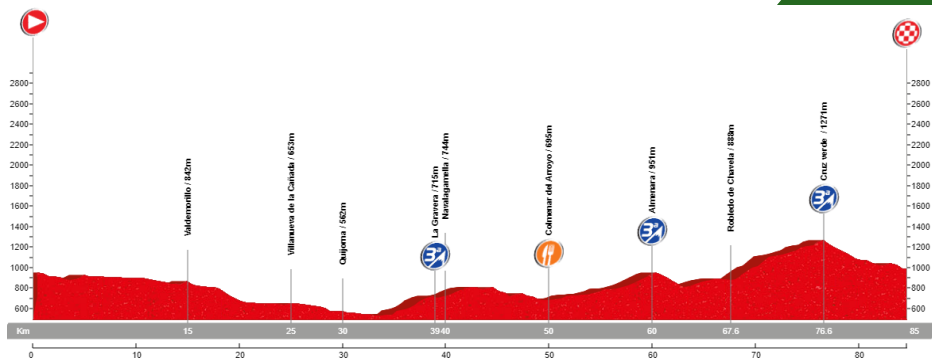

 09:30
 Zaburdón
 80 km
 3:00:00
 894 m
 5 Ptos

* Recorrido alternativo: Vuelta por el mismo sitio 61 km.

21-2-2021 ETAPA 2

Navalcarnero

San Lorenzo de El Escorial - Valdemorillo - Villanueva de La Cañada - Brunete - Sevilla La Nueva - **Navalcarnero** - Sevilla La Nueva - Brunete - Villanueva de La Cañada - Alto Camiones(3ª) - Valdemorillo - San Lorenzo de El Escorial

 09:00
 Zaburdón
 90 km
 3:20:00
 797 m
 5 Ptos

28-2-2021 ETAPA 3

Colmenar del Arroyo

San Lorenzo de El Escorial - El Escorial - Valdemorillo - Villanueva de La Cañada - Quijorna - La Gravera(3ª) - Navalagamella- **Colmenar del Arroyo*** - La Almenara(3ª) - Robledo de Chavela- Cruz Verde(3ª) - San Lorenzo de El Escorial

* Recorrido alternativo: Fresnedillas - Peralejo - El Escorial 78 km.

🕒 09:30
📍 Zaburdón
📏 85 km
🕒 3:15:00
⬆️ 1.361 m
🏆 6 Ptos

7-3-2021 ETAPA 4

Soto del Real

San Lorenzo de El Escorial - Guadarrama - Collado Mediano - Cerceda - Colmenar Viejo(sin entrar) - Carril bici - **Soto del Real** - Manzanares el Real* - El Boalo - Matalpino(3ª) - Collado Portazgo(3ª) - Guadarrama - San Lorenzo de El Escorial

* Recorrido alternativo: Cerceda - Collado Mediano - El Escorial 84 km.

🕒 09:00
📍 Zaburdón
📏 88 km
🕒 4:12:00
⬆️ 1137 m
🏆 5 Ptos

14-3-2021 ETAPA 5

Cebreros

San Lorenzo de El Escorial - El Escorial - Peralejo - Fresnedillas - Robledillo(3ª) - Robledo de Chavela - **Cebreros** - Robledo de Chavela - Cruz Verde(3ª) - San Lorenzo de El Escorial