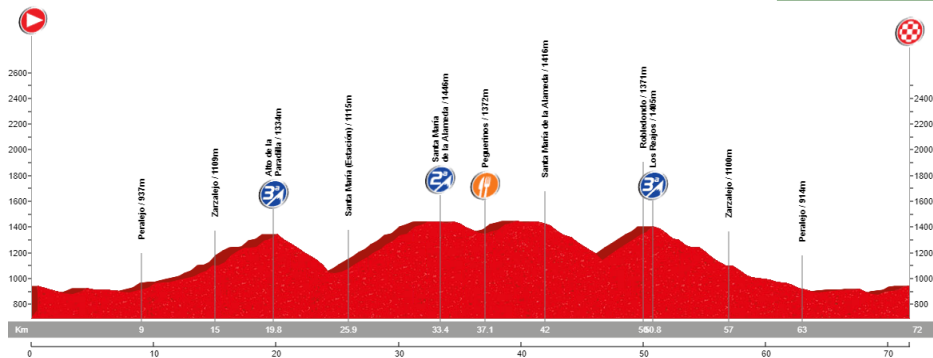

🕒 09:30
📍 Zaburdón
📏 95 km
🕒 3:42:00
🏔️ 1.753 m
🏆 7 Ptos.

21-3-2021 ETAPA 6

Navalcarnero

San Lorenzo de El Escorial - Valdemorillo - Villanueva de La Cañada - Brunete - Sevilla La Nueva - **Navalcarnero*** - Villamanta - Aldea del Fresno - Chapineria - Colmenar del Arroyo - Fresnedillas - Peralejo - El Escorial - San Lorenzo de El Escorial

🕒 09:30
📍 Zaburdón
📏 101 km
🕒 2:50:00
🏔️ 1.084 m
🏆 6 Ptos.

* Recorrido alternativo: Vuelta por el mismo sitio 90 km.

28-3-2021 ETAPA 7

Peguerinos

San Lorenzo de El Escorial - El Escorial - Peralejo - Zarzalejo - Cruz Verde - La Paradilla(3ª) - Sta. María (Estación) - Sta. María de la Alameda(2ª) - **Peguerinos** - Sta. María Alameda - Robledondo - Los Reajos(3ª) - Cruz Verde - Zarzalejo - Peralejo - El Escorial - San Lorenzo de El Escorial

 09:30
 Zaburdón
 72 km
 2:45:00
 1.386 m
 7 Ptos.

4-4-2021 ETAPA 8

Guadalix de la Sierra

San Lorenzo de El Escorial - Guadarrama - Los Molinos - Collado Portazgo(3ª) - Cerceda - Manzanares El Real - Soto del Real - **Guadalix de la Sierra*** - Cerro San Pedro(3ª) - Colmenar Viejo - Cerceda - Collado Mediano - Guadarrama - San Lorenzo de El Escorial

 09:00
 Zaburdón
 109 km
 4:10:00
 1.379 m
 7 Ptos.

* Recorrido alternativo: Soto del Real - Collado Mediano - El Escorial 100 km.

Miraflores de la Sierra

San Lorenzo de El Escorial - Guadarrama - Los Molinos - Collado Portazgo(3ª) - Cerceda - Manzanares El Real - Soto del Real - Guadalix de la Sierra - **Miraflores de la Sierra** - Soto del Real - Manzanares* - El Boalo - Matalpino (3ª) - Collado Portazgo(3ª) - Guadarrama - San Lorenzo de El Escorial