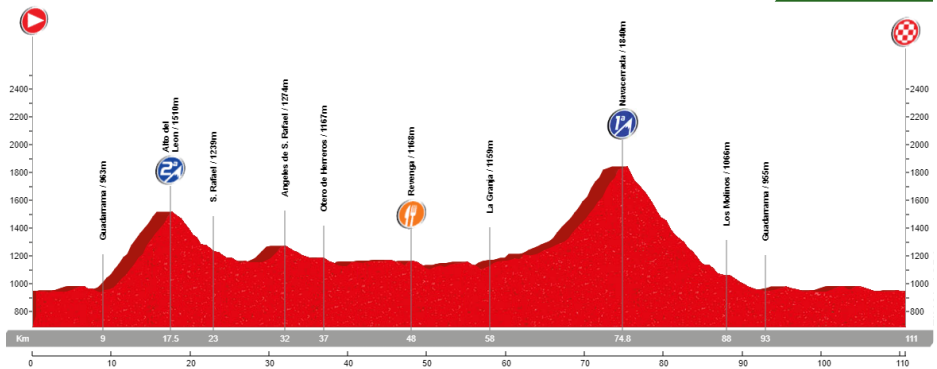

* Recorrido alternativo: Vuelta por el mismo sitio 98 km.

🕒 09:00
📍 Zaburdón
📏 130 km
🕒 5:00:00
🏔️ 1.931 m
🏆 8 Ptos

Revenga

San Lorenzo de El Escorial - Guadarrama - Alto del León(2ª) - San Rafael - Ángeles de San Rafael - Otero de Herreros - **Revenga*** - La Granja - Pto. Navacerrada(1ª) - Los Molinos - Guadarrama - San Lorenzo de El Escorial

* Recorrido alternativo: Vuelta por el mismo sitio 96 km.

🕒 09:00
📍 Zaburdón
📏 111 km
🕒 4:00:00
🏔️ 2.043 m
🏆 9 Ptos

20-6-2021 ETAPA 19

Navalperal de Pinares

San Lorenzo de El Escorial - Peralejo - Zarzalejo - Cruz Verde* - Robledondo (Los Reajos, 3ª) - Sta. María de Alameda (3ª) - Las Navas del Marqués - **Navalperal de Pinares** - Pto. La Lancha (3ª) - El Espinar - San Rafael - Alto del León (3ª) - Guadarrama - San Lorenzo de El Escorial

🕒 09:00
📍 Zaburdón
📏 111 km
🕒 4:15:00
⬆️ 2.182 m
🏆 8 Ptos

* Recorrido alternativo: La Paradilla - Navas del Marqués - Navalperal

27-6-2021 ETAPA 20

Rascafría

San Lorenzo de El Escorial - Guadarrama - Collado Mediano - Cerceda - Manzanares El Real - Soto del Real - Guadalix de la Sierra - Miraflores - Pto. La Morcuera (1ª)* - **Rascafría** - El Paular - Pto. de Cotos (2ª) - Pto. Navacerrada - Los Molinos - Guadarrama - San Lorenzo de El Escorial

🕒 09:00
📍 Zaburdón
📏 129 km
🕒 5:00:00
⬆️ 2.361 m
🏆 9 Ptos

* Recorrido alternativo: Vuelta por el mismo sitio 129 km.

4-7-2021 ETAPA 21

El Barraco

San Lorenzo de El Escorial - Pto. Cruz Verde(3ª) - Robledo de Chavela - Cebreros - Poblado de Burguillos - **El Barraco*** - San Bartolomé de Pinares - Pto. San Bartolomé(3ª) - Cebreros - Hoyo de Pinares - Valdemaqueda - Robledo de Chavela - Pto. Cruz Verde(3ª) - San Lorenzo de El Escorial