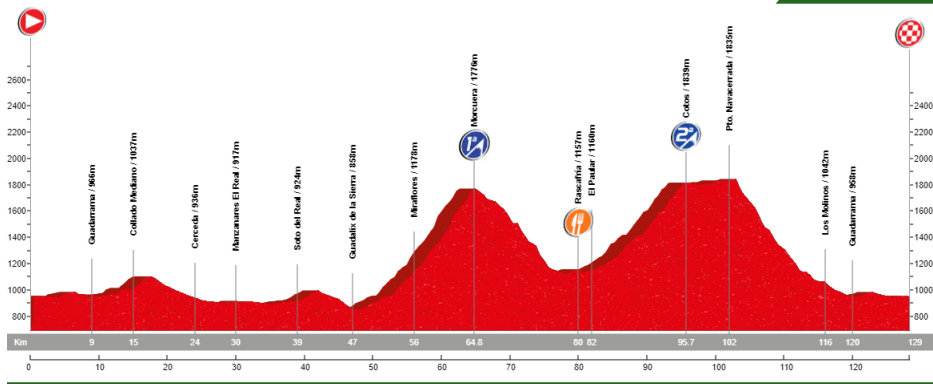

* Recorrido alternativo: Vuelta por el mismo sitio 96 km.

🕒 09:00
📍 Zaburdón
📏 111 km
🕒 4:00:00
🏔️ 2.043 m
🏆 9 Ptos

20-6-2021 ETAPA 19

Navalperal de Pinares

San Lorenzo de El Escorial - Peralejo - Zarzalejo - Cruz Verde* - Robledondo (Los Reajos, 3ª) - Sta. María de Alameda (3ª) - Las Navas del Marqués - **Navalperal de Pinares** - Pto. La Lancha (3ª) - El Espinar - San Rafael - Alto del León (3ª) - Guadarrama - San Lorenzo de El Escorial

🕒 09:00
📍 Zaburdón
📏 111 km
🕒 4:15:00
⬆️ 2.182 m
🏆 8 Ptos

* Recorrido alternativo: La Paradilla - Navas del Marqués - Navalperal

27-6-2021 ETAPA 20

Rascafría

San Lorenzo de El Escorial - Guadarrama - Collado Mediano - Cerceda - Manzanares El Real - Soto del Real - Guadalix de la Sierra - Miraflores - Pto. La Morcuera (1ª)* - **Rascafría** - El Paular - Pto. de Cotos (2ª) - Pto. Navacerrada - Los Molinos - Guadarrama - San Lorenzo de El Escorial

🕒 09:00
📍 Zaburdón
📏 129 km
🕒 5:00:00
⬆️ 2.361 m
🏆 9 Ptos

* Recorrido alternativo: Vuelta por el mismo sitio 129 km.

4-7-2021 ETAPA 21

El Barraco

San Lorenzo de El Escorial - Pto. Cruz Verde(3ª) - Robledo de Chavela - Cebreros - Poblado de Burguillos - **El Barraco*** - San Bartolomé de Pinares - Pto. San Bartolomé(3ª) - Cebreros - Hoyo de Pinares - Valdemaqueda - Robledo de Chavela - Pto. Cruz Verde(3ª) - San Lorenzo de El Escorial

* Recorrido alternativo: - Cebreros - Hoyo de Pinares - Robledo - 132km

🕒 08:30
📍 Zaburdón
📏 140 km
🕒 5:30:00
🏔️ 2.835 m
🏍️ 9 Ptos

11-7-2021 ETAPA 22

Aldeavieja

San Lorenzo de El Escorial - Pto. La Paradilla(3ª) - Las Navas del Marques - Navalperal de Pinares - Pto. La Lancha(3ª)* - Pto. Cruz de Hierro(3ª) - **Aldeavieja** - Villacastín - Navas de San Antonio - San Rafael - Pto. del León(3ª) - Guadarrama - San Lorenzo de El Escorial