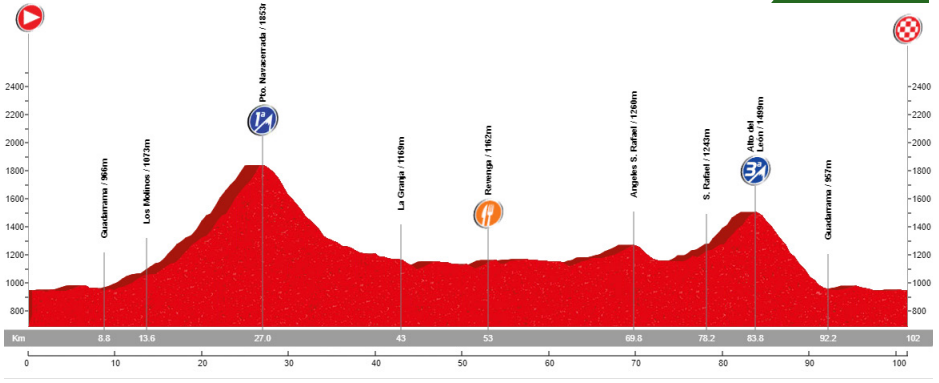

08:30
 Zaburdón
 127 km
 5:00:00
 1.928 m
 8 Ptos

5-9-2021 ETAPA 30

Rascafría

San Lorenzo de El Escorial - Guadarrama - Los Molinos - Pto. de Navacerrada(1ª) - Pto. de Cotos* - El Paular - **Rascafría** - El Paular - Pto. de Cotos(2ª) - Pto. Navacerrada - Navacerrada - Collado Mediano - Guadarrama - San Lorenzo de El Escorial

09:00
 Zaburdón
 103 km
 4:00:00
 2.048 m
 8 Ptos

* Recorrido alternativo: Vuelta por el mismo sitio 70 km.

Revenga

El Escorial - Guadarrama - Los Molinos - Pto. Navacerrada(1ª) - La Granja* - **Revenga** - Ángeles de San Rafael - San Rafael - Alto del León(3ª) - Guadarrama - San Lorenzo de El Escorial

* Recorrido alternativo: Vuelta por el mismo sitio 86 km.

🕒 09:00
 📍 Zaburdón
 📏 102 km
 ⌚ 3:45:00
 🏔️ 2.068 m
 🏆 8 Ptos

Las Navas del Marques

El Escorial - Peralejo - Zarzalejo - Cruz Verde(3ª) - Robledo de Chavela - Valdemaqueda - Alto de Las Navas(3ª) - **Las Navas del Marques** - Alto San Marcos(2ª) - Sta. María de la Alameda - Sta. María (Estación) - La Paradilla(3ª) - Cruz Verde - Zarzalejo - Peralejo - El Escorial

* Recorrido alternativo: La Paradilla - El Escorial 80 km.

🕒 09:00
 📍 Zaburdón
 📏 95 km
 ⌚ 3:10:00
 🏔️ 1.728 m
 🏆 7 Ptos.

Guadalix de La Sierra

San Lorenzo de El Escorial - Guadarrama - Los Molinos - Collado Portazgo(3ª) - Cerceda - Manzanares El Real - Soto del Real - **Guadalix de la Sierra*** - Cerro San Pedro(3ª) - Colmenar Viejo - Cerceda - Collado Mediano - Guadarrama - San Lorenzo de El Escorial