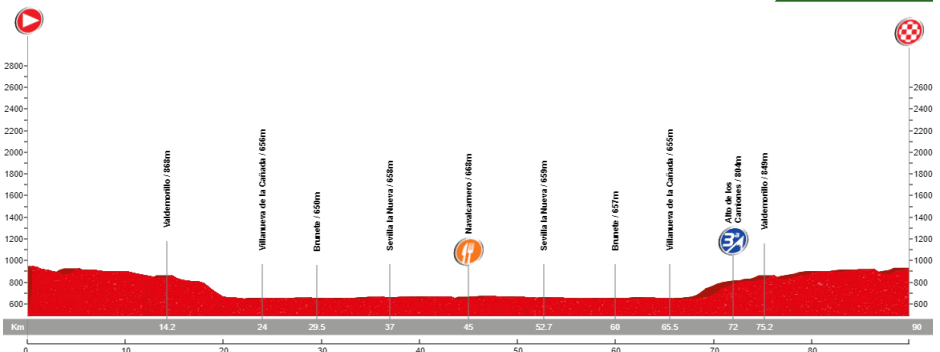

 09:30
 Zaburdón
 80 km
 3:00:00
 894 m
 5 Ptos

* Recorrido alternativo: Vuelta por el mismo sitio 61 km.

21-2-2021 ETAPA 2

Navalcarnero

San Lorenzo de El Escorial - Valdemorillo - Villanueva de La Cañada - Brunete - Sevilla La Nueva - **Navalcarnero** - Sevilla La Nueva - Brunete - Villanueva de La Cañada - Alto Camiones(3ª) - Valdemorillo - San Lorenzo de El Escorial

 09:00
 Zaburdón
 90 km
 3:20:00
 797 m
 5 Ptos

28-2-2021 ETAPA 3

Colmenar del Arroyo

San Lorenzo de El Escorial - El Escorial - Valdemorillo - Villanueva de La Cañada - Quijorna - La Gravera(3ª) - Navalagamella- **Colmenar del Arroyo*** - La Almenara(3ª) - Robledo de Chavela- Cruz Verde(3ª) - San Lorenzo de El Escorial

* Recorrido alternativo: Fresnedillas - Peralejo - El Escorial 78 km.

🕒 09:30
📍 Zaburdón
📏 85 km
🕒 3:15:00
⬆️ 1.361 m
🏆 6 Ptos

7-3-2021 ETAPA 4

Soto del Real

San Lorenzo de El Escorial - Guadarrama - Collado Mediano - Cerceda - Colmenar Viejo(sin entrar) - Carril bici - **Soto del Real** - Manzanares el Real* - El Boalo - Matalpino(3ª) - Collado Portazgo(3ª) - Guadarrama - San Lorenzo de El Escorial

* Recorrido alternativo: Cerceda - Collado Mediano - El Escorial 84 km.

🕒 09:00
📍 Zaburdón
📏 88 km
🕒 4:12:00
⬆️ 1137 m
🏆 5 Ptos

14-3-2021 ETAPA 5

Cebreros

San Lorenzo de El Escorial - El Escorial - Peralejo - Fresnedillas - Robledillo(3ª) - Robledo de Chavela - **Cebreros** - Robledo de Chavela - Cruz Verde(3ª) - San Lorenzo de El Escorial