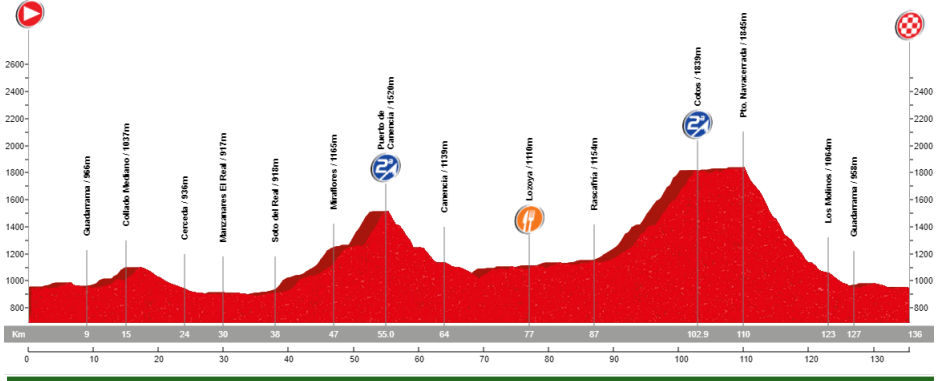

* Recorrido alternativo: La Cañada - Las Navas - La Paradilla - El Escorial 111 km.

🕒 08:00
📍 Zaburdón
📏 150km
🕒 5:50:00
🏔️ 2.991 m
🏆 10 Ptos

8-8-2021 ETAPA 26

Navas de Riofrío

San Lorenzo de El Escorial - Guadarrama - Alto del León(2ª) - San Rafael - Otero de Herreros (entrar) - Ortigosa del Monte - La Losa - **Navas de Riofrío*** - La Granja de San Ildefonso - Pto Navacerrada (1ª) - Los Molinos - Guadarrama - San Lorenzo de El Escorial

* Recorrido alternativo: Vuelta por el mismo sitio 94 km.

🕒 09:00
📍 Zaburdón
📏 104km
🕒 4:10:00
🏔️ 2.152 m
🏆 10 Ptos

15-8-2021 ETAPA 27

Lozoya

San Lorenzo de El Escorial - Guadarrama - Collado Mediano - Cerceda - Manzanares El Real - Soto del Real - Miraflores - Pto. Canencia(2ª) - Canencia* - **Lozoya** - Rascafría - Pto. Cotos(2ª) - Pto. Navacerrada - Los Molinos - Guadarrama - San Lorenzo de El Escorial

* Recorrido alternativo: Vuelta por el mismo sitio 128 km.

 08:30
 Zaburdón
 136 km
 5:15:00
 2.199 m
 9 Ptos

22-8-2021 ETAPA 28

Navafría

San Lorenzo de El Escorial - Guadarrama - Los Molinos - Pto. de Navacerrada(1ª) - Pto. de Cotos - El Paular - Rascafría - Lozoya* - Pto. de Navafría(1ª) - **Navafría** - Torrecaballeros - La Granja - Pto. Navacerrada(1ª) - Los Molinos - Guadarrama - San Lorenzo de El Escorial

* Recorrido alternativo: Vuelta por el mismo sitio 120 km.

 08:00
 Zaburdón
 156 km
 6:00:00
 3.087 m
 10 Ptos

29-8-2021 ETAPA 29

Bustarviejo

San Lorenzo de El Escorial - Guadarrama - Los Molinos - Collado del Portazgo(3ª) - Cerceda - Manzanares El Real - Soto del Real - Guadalupe de la Sierra - Navalafuente - **Bustarviejo** - Collado Bustarviejo(3ª) - Miraflores - Soto del Real - Manzanares El Real - El Boalo - Mataelpino(3ª) - Collado Portazgo(3ª) - Los Molinos - Guadarrama - San Lorenzo de El Escorial