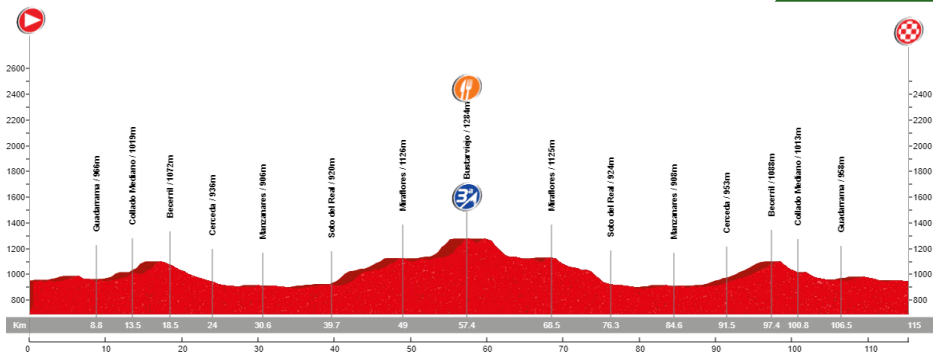

* Recorrido alternativo: Alto de las Navas 3ª - Navas del Marqués - 60 km.

🕒 09:00
📍 Zaburdón
📏 87 km
🕒 3:30:00
🏔️ 1.859 m
🏆 8 Ptos

25-4-2021 ETAPA 11

Las Navas del Marques

San Lorenzo de El Escorial - El Escorial - Valdemorillo - Navalagamella - Colmenar del Arroyo - Antenas - Almenara(3ª) - Robledo de Chavela - Valdemaqueda - Alto de Las Navas(3ª) - **Las Navas del Marqués*** - Hoyo de la Guija(2ª) - Sta. María Alameda - Robledondo - Los Reajos(3ª) - San Lorenzo de El Escorial

* Recorrido alternativo: La Paradilla - El Escorial 94 km.

🕒 09:00
📍 Zaburdón
📏 106 km
🕒 4:00:00
🏔️ 1.945 m
🏆 8 Ptos

2-5-2021 ETAPA 12

Bustarviejo

San Lorenzo de El Escorial - Guadarrama - Collado Mediano - Cerceda - Manzanares El Real - Soto del Real - Miraflores de la Sierra* - Collado Bustarviejo(3ª) - **Bustarviejo** - Miraflores de la Sierra - Soto del Real - Manzanares El Real - Cerceda - Collado Mediano - Guadarrama - San Lorenzo de El Escorial

* Recorrido alternativo: Vuelta por el mismo sitio 98 km.

🕒 09:00
📍 Zaburdón
📏 115 km
🕒 4:30:00
🏔️ 1.425 m
🏆 7 Ptos

9-5-2021 ETAPA 13

Colmenar Viejo

San Lorenzo de El Escorial - Guadarrama - Collado Mediano - Cerceda - Manzanares El Real - Soto del Real - Guadalix de la Sierra - Cerro San Pedro(3ª) - **Colmenar Viejo*** - Hoyo de Manzanares - Torrelozanes - Galapagar - Colmenarejo - Valdemorillo - Escorial - San Lorenzo de El Escorial

🕒 09:00
📍 Zaburdón
📏 120 km
🕒 4:45:00
🏔️ 1.581 m
🏆 7 Ptos

* Recorrido alternativo: Cerceda - C.Mediano - Guadarrama - El Escorial 89 km

16-5-2021 ETAPA 14

El Tiemblo

San Lorenzo de El Escorial - Cruz verde(3ª) - Robledo de Chavela - Cebreros* - Puente Nuevo - La Atalaya - **El Tiemblo** - Cebreros - Hoyo de Pinares - Valdemaqueda - Robledo de Chavela - Cruz Verde(3ª) - San Lorenzo de El Escorial