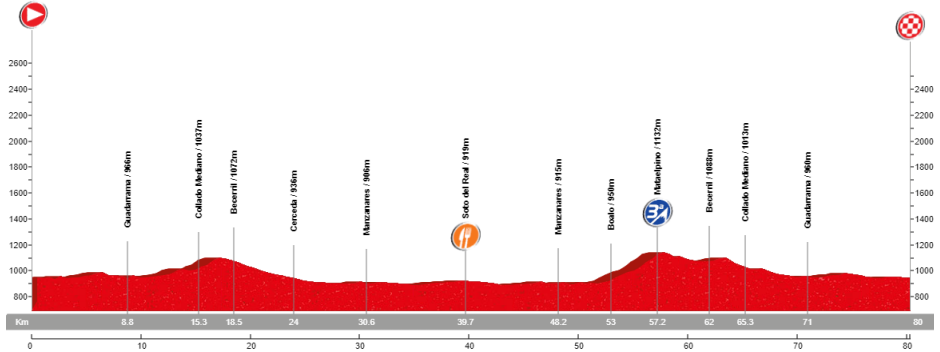

San Lorenzo de El Escorial - Guadarrama - Collado Mediano - Cerceda - Manzanares El Real* - **Soto del Real** - El Boalo - Mataelpino(3ª) - Becerril - Collado Mediano - Guadarrama - San Lorenzo de El Escorial

 09:30
 Zaburdón
 80 km
 3:00:00
 894 m
 5 Ptos

* Recorrido alternativo: Vuelta por el mismo sitio 61 km.

21-2-2021 ETAPA 2

Navalcarnero

San Lorenzo de El Escorial - Valdemorillo - Villanueva de La Cañada - Brunete - Sevilla La Nueva - **Navalcarnero** - Sevilla La Nueva - Brunete - Villanueva de La Cañada - Alto Camiones(3ª) - Valdemorillo - San Lorenzo de El Escorial

 09:00
 Zaburdón
 90 km
 3:20:00
 797 m
 5 Ptos

28-2-2021 ETAPA 3

Colmenar del Arroyo

San Lorenzo de El Escorial - El Escorial - Valdemorillo - Villanueva de La Cañada - Quijorna - La Gravera(3ª) - Navalagamella- **Colmenar del Arroyo*** - La Almenara(3ª) - Robledo de Chavela- Cruz Verde(3ª) - San Lorenzo de El Escorial

* Recorrido alternativo: Fresnedillas - Peralejo - El Escorial 78 km.

🕒 09:30
📍 Zaburdón
📏 85 km
🕒 3:15:00
⬆️ 1.361 m
🏆 6 Ptos

7-3-2021 ETAPA 4

Soto del Real

San Lorenzo de El Escorial - Guadarrama - Collado Mediano - Cerceda - Colmenar Viejo(sin entrar) - Carril bici - **Soto del Real** - Manzanares el Real* - El Boalo - Matalpino(3ª) - Collado Portazgo(3ª) - Guadarrama - San Lorenzo de El Escorial