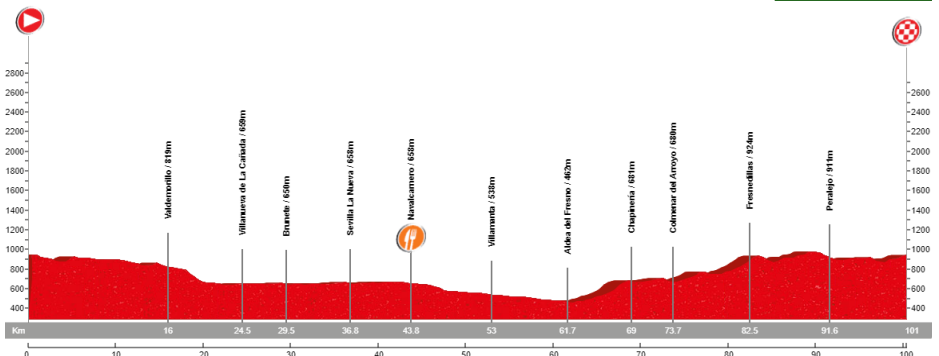

* Recorrido alternativo: Cerceda - Collado Mediano - El Escorial 84 km.

🕒 09:00
📍 Zaburdón
📏 88 km
🕒 4:12:00
⬆️ 1137 m
🏆 5 Ptos

14-3-2021 ETAPA 5

Cebreros

San Lorenzo de El Escorial - El Escorial - Peralejo - Fresnedillas - Robledillo(3ª) - Robledo de Chavela - **Cebreros** - Robledo de Chavela - Cruz Verde(3ª) - San Lorenzo de El Escorial

🕒 09:30
📍 Zaburdón
📏 95 km
🕒 3:42:00
🏔️ 1.753 m
🏆 7 Ptos.

21-3-2021 ETAPA 6

Navalcarnero

San Lorenzo de El Escorial - Valdemorillo - Villanueva de La Cañada - Brunete - Sevilla La Nueva - **Navalcarnero*** - Villamanta - Aldea del Fresno - Chapineria - Colmenar del Arroyo - Fresnedillas - Peralejo - El Escorial - San Lorenzo de El Escorial

🕒 09:30
📍 Zaburdón
📏 101 km
🕒 2:50:00
🏔️ 1.084 m
🏆 6 Ptos.

* Recorrido alternativo: Vuelta por el mismo sitio 90 km.

28-3-2021 ETAPA 7

Peguerinos

San Lorenzo de El Escorial - El Escorial - Peralejo - Zarzalejo - Cruz Verde - La Paradilla(3ª) - Sta. María (Estación) - Sta. María de la Alameda(2ª) - **Peguerinos** - Sta. María Alameda - Robledondo - Los Reajos(3ª) - Cruz Verde - Zarzalejo - Peralejo - El Escorial - San Lorenzo de El Escorial

 09:30
 Zaburdón
 72 km
 2:45:00
 1.386 m
 7 Ptos.

4-4-2021 ETAPA 8

Guadalix de la Sierra

San Lorenzo de El Escorial - Guadarrama - Los Molinos - Collado Portazgo(3ª) - Cerceda - Manzanares El Real - Soto del Real - **Guadalix de la Sierra*** - Cerro San Pedro(3ª) - Colmenar Viejo - Cerceda - Collado Mediano - Guadarrama - San Lorenzo de El Escorial