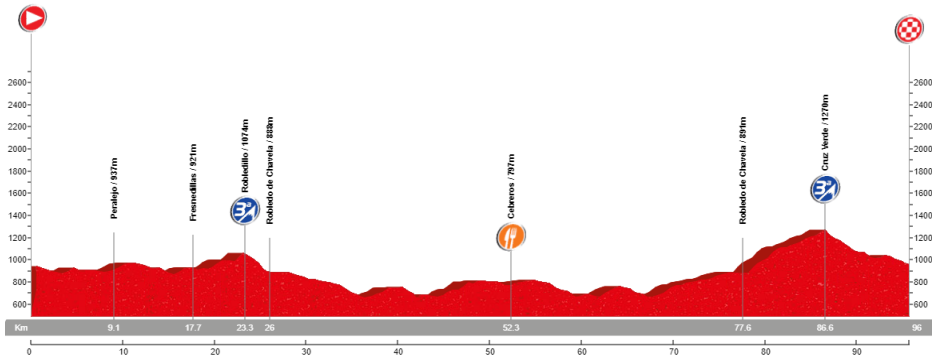

* Recorrido alternativo: Fresnedillas - Peralejo - El Escorial 78 km.

🕒 09:30
📍 Zaburdón
📏 85 km
🕒 3:15:00
⬆️ 1.361 m
🏆 6 Ptos

7-3-2021 ETAPA 4

Soto del Real

San Lorenzo de El Escorial - Guadarrama - Collado Mediano - Cerceda - Colmenar Viejo(sin entrar) - Carril bici - **Soto del Real** - Manzanares el Real* - El Boalo - Matalpino(3ª) - Collado Portazgo(3ª) - Guadarrama - San Lorenzo de El Escorial

* Recorrido alternativo: Cerceda - Collado Mediano - El Escorial 84 km.

🕒 09:00
📍 Zaburdón
📏 88 km
🕒 4:12:00
⬆️ 1137 m
🏆 5 Ptos

14-3-2021 ETAPA 5

Cebreros

San Lorenzo de El Escorial - El Escorial - Peralejo - Fresnedillas - Robledillo(3ª) - Robledo de Chavela - **Cebreros** - Robledo de Chavela - Cruz Verde(3ª) - San Lorenzo de El Escorial

🕒 09:30
📍 Zaburdón
📏 95 km
🕒 3:42:00
🏔️ 1.753 m
🏆 7 Ptos.

21-3-2021 ETAPA 6

Navalcarnero

San Lorenzo de El Escorial - Valdemorillo - Villanueva de La Cañada - Brunete - Sevilla La Nueva - **Navalcarnero*** - Villamanta - Aldea del Fresno - Chapineria - Colmenar del Arroyo - Fresnedillas - Peralejo - El Escorial - San Lorenzo de El Escorial

🕒 09:30
📍 Zaburdón
📏 101 km
🕒 2:50:00
🏔️ 1.084 m
🏆 6 Ptos.

* Recorrido alternativo: Vuelta por el mismo sitio 90 km.

28-3-2021 ETAPA 7

Peguerinos

San Lorenzo de El Escorial - El Escorial - Peralejo - Zarzalejo - Cruz Verde - La Paradilla(3ª) - Sta. María (Estación) - Sta. María de la Alameda(2ª) - **Peguerinos** - Sta. María Alameda - Robledondo - Los Reajos(3ª) - Cruz Verde - Zarzalejo - Peralejo - El Escorial - San Lorenzo de El Escorial