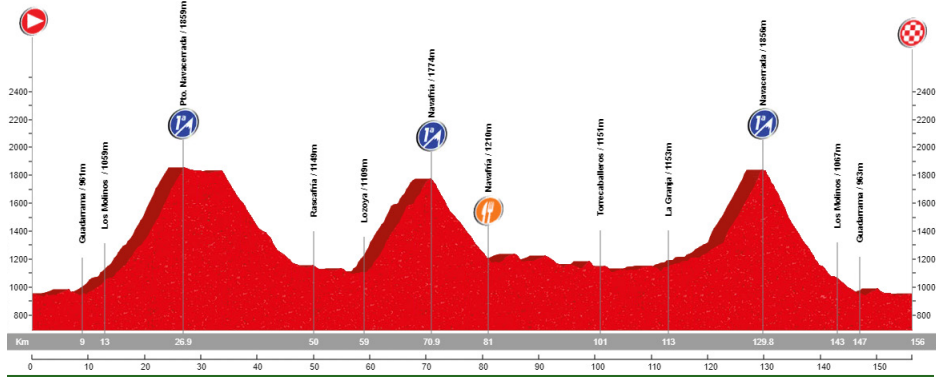

* Recorrido alternativo: Vuelta por el mismo sitio 94 km.

🕒 09:00
📍 Zaburdón
📏 104km
🕒 4:10:00
🏔️ 2.152 m
🏆 10 Ptos

15-8-2021 ETAPA 27

Lozoya

San Lorenzo de El Escorial - Guadarrama - Collado Mediano - Cerceda - Manzanares El Real - Soto del Real - Miraflores - Pto. Canencia(2ª) - Canencia* - **Lozoya** - Rascafría - Pto. Cotos(2ª) - Pto. Navacerrada - Los Molinos - Guadarrama - San Lorenzo de El Escorial

* Recorrido alternativo: Vuelta por el mismo sitio 128 km.

 08:30
 Zaburdón
 136 km
 5:15:00
 2.199 m
 9 Ptos

22-8-2021 ETAPA 28

Navafría

San Lorenzo de El Escorial - Guadarrama - Los Molinos - Pto. de Navacerrada(1ª) - Pto. de Cotos - El Paular - Rascafría - Lozoya* - Pto. de Navafría(1ª) - **Navafría** - Torrecaballeros - La Granja - Pto. Navacerrada(1ª) - Los Molinos - Guadarrama - San Lorenzo de El Escorial

* Recorrido alternativo: Vuelta por el mismo sitio 120 km.

 08:00
 Zaburdón
 156 km
 6:00:00
 3.087 m
 10 Ptos

29-8-2021 ETAPA 29

Bustarviejo

San Lorenzo de El Escorial - Guadarrama - Los Molinos - Collado del Portazgo(3ª) - Cerceda - Manzanares El Real - Soto del Real - Guadalupe de la Sierra - Navalafuente - **Bustarviejo** - Collado Bustarviejo(3ª) - Miraflores - Soto del Real - Manzanares El Real - El Boalo - Mataelpino(3ª) - Collado Portazgo(3ª) - Los Molinos - Guadarrama - San Lorenzo de El Escorial

08:30
 Zaburdón
 127 km
 5:00:00
 1.928 m
 8 Ptos

5-9-2021 ETAPA 30

Rascafría

San Lorenzo de El Escorial - Guadarrama - Los Molinos - Pto. de Navacerrada(1ª) - Pto. de Cotos* - El Paular - **Rascafría** - El Paular - Pto. de Cotos(2ª) - Pto. Navacerrada - Navacerrada - Collado Mediano - Guadarrama - San Lorenzo de El Escorial