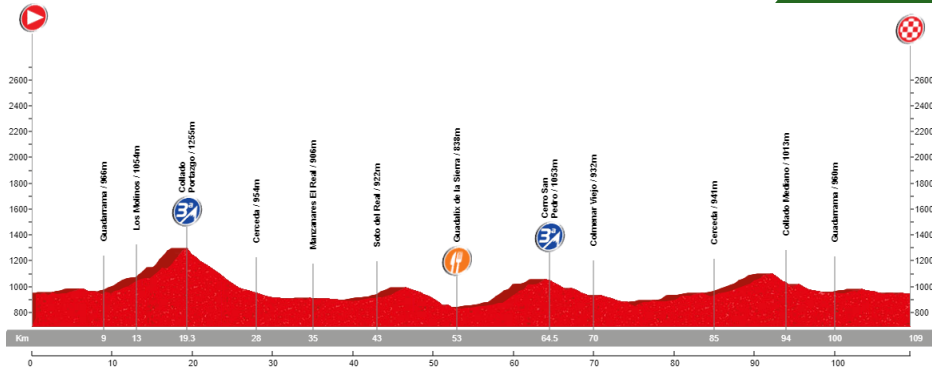

09:00
 Zaburdón
 103 km
 4:00:00
 2.048 m
 8 Ptos

* Recorrido alternativo: Vuelta por el mismo sitio 70 km.

Revenga

El Escorial - Guadarrama - Los Molinos - Pto. Navacerrada(1ª) - La Granja* - **Revenga** - Ángeles de San Rafael - San Rafael - Alto del León(3ª) - Guadarrama - San Lorenzo de El Escorial

* Recorrido alternativo: Vuelta por el mismo sitio 86 km.

🕒 09:00
 📍 Zaburdón
 📏 102 km
 ⌚ 3:45:00
 🏔️ 2.068 m
 🏆 8 Ptos

Las Navas del Marques

El Escorial - Peralejo - Zarzalejo - Cruz Verde(3ª) - Robledo de Chavela - Valdemaqueda - Alto de Las Navas(3ª) - **Las Navas del Marques** - Alto San Marcos(2ª) - Sta. María de la Alameda - Sta. María (Estación) - La Paradilla(3ª) - Cruz Verde - Zarzalejo - Peralejo - El Escorial

* Recorrido alternativo: La Paradilla - El Escorial 80 km.

🕒 09:00
 📍 Zaburdón
 📏 95 km
 ⌚ 3:10:00
 🏔️ 1.728 m
 🏆 7 Ptos.

Guadalix de La Sierra

San Lorenzo de El Escorial - Guadarrama - Los Molinos - Collado Portazgo(3ª) - Cerceda - Manzanares El Real - Soto del Real - **Guadalix de la Sierra*** - Cerro San Pedro(3ª) - Colmenar Viejo - Cerceda - Collado Mediano - Guadarrama - San Lorenzo de El Escorial

* Recorrido alternativo: Soto del Real - Collado Mediano - El Escorial 100 km.

🕒 09:00
📍 Zaburdón
📏 109 km
🕒 4:10:00
🏔️ 1.379 m
🏆 7 Ptos

Soto del Real

San Lorenzo de El Escorial - Guadarrama - Collado Mediano - Cerceda - Manzanares El Real - **Soto del Real** - El Boalo - Mataelpino(3ª) - Becerril - Collado Mediano - Guadarrama - San Lorenzo de El Escorial