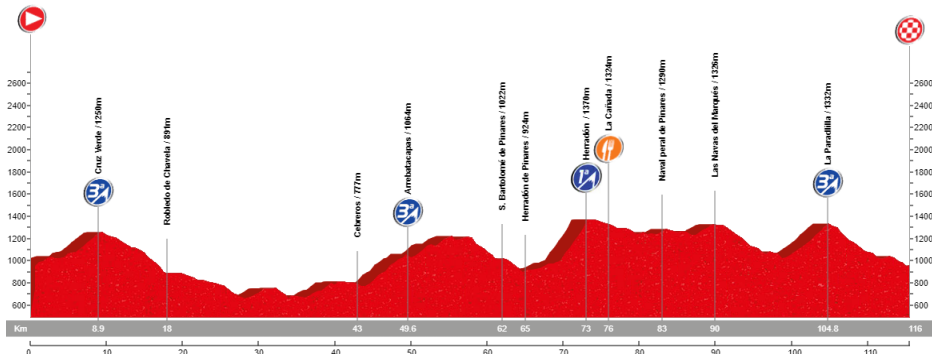

🕒 09:00
📍 Zaburdón
📏 114 km
🕒 4:30:00
🏔️ 2.250 m
🏆 8 Ptos

* Recorrido alternativo: Hoyo de Pinares - Robledo - El Escorial - 93 km

23-5-2021 ETAPA 15

Colmenar del Arroyo

San Lorenzo de El Escorial - El Escorial - Valdemorillo - Villanueva de La Cañada - Quijorna - La Gravera(3ª) - Navalagamella - **Colmenar del Arroyo** - Almenara(3ª) - Robledo de Chavela - Robledillo(3ª) - La Herrería - Calleja Larga - San Lorenzo de El Escorial

Recorrido Memorial David Montenegro

🕒 09:00
📍 Zaburdón
📏 95 km
🕒 3:45:00
🏔️ 1.470 m
🏆 7 Ptos

30-5-2021 ETAPA 16

La Cañada

San Lorenzo de El Escorial - Cruz Verde(3ª) - Robledo de Chavela - Ceberos* - Pto. Arrebatacapas(3ª) - S. Bartolomé de Pinares - Herradón de Pinares - Pto. del Herradón(1ª) - **La Cañada** - Navalperal de Pinares* - Las Navas del Marqués - La Paradilla(3ª) - San Lorenzo de El Escorial

* Recorrido alternativo por: Hoyo de Pinares - Navalperal de Pinares - 94 km

🕒 09:00
📍 Zaburdón
📏 116 km
🕒 4:40:00
🏔️ 2.426 m
🏆 9 Ptos

Canencia

San Lorenzo de El Escorial - Guadarrama - Collado Mediano - Cerceda - Manzanares El Real - Soto del Real - Miraflores* - Pto. Canencia(2ª) - **Canencia** - Pto. Canencia(3ª) - Miraflores - Soto del Real - Manzanares El Real - Cerceda - Collado Mediano - Guadarrama - San Lorenzo de El Escorial

* Recorrido alternativo: Vuelta por el mismo sitio 98 km.

🕒 09:00
📍 Zaburdón
📏 130 km
🕒 5:00:00
🏔️ 1.931 m
🏆 8 Ptos

Revenga

San Lorenzo de El Escorial - Guadarrama - Alto del León(2ª) - San Rafael - Ángeles de San Rafael - Otero de Herreros - **Revenga*** - La Granja - Pto. Navacerrada(1ª) - Los Molinos - Guadarrama - San Lorenzo de El Escorial