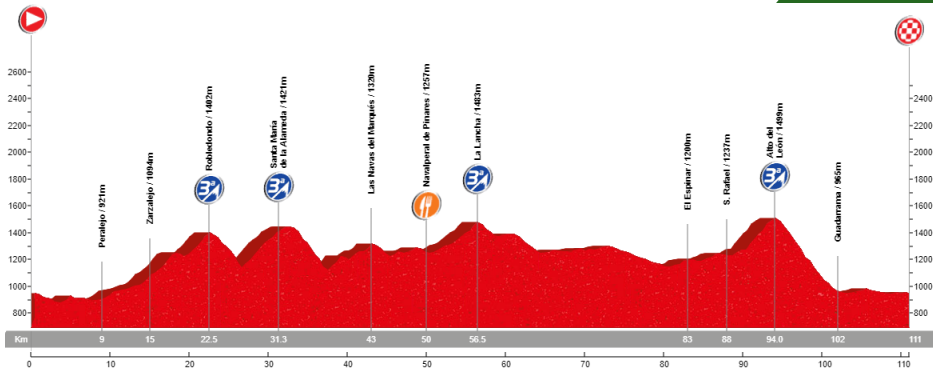

* Recorrido alternativo: Vuelta por el mismo sitio 98 km.

🕒 09:00
📍 Zaburdón
📏 130 km
🕒 5:00:00
🏔️ 1.931 m
🏆 8 Ptos

Revenga

San Lorenzo de El Escorial - Guadarrama - Alto del León(2ª) - San Rafael - Ángeles de San Rafael - Otero de Herreros - **Revenga*** - La Granja - Pto. Navacerrada(1ª) - Los Molinos - Guadarrama - San Lorenzo de El Escorial

* Recorrido alternativo: Vuelta por el mismo sitio 96 km.

🕒 09:00
📍 Zaburdón
📏 111 km
🕒 4:00:00
🏔️ 2.043 m
🏆 9 Ptos

20-6-2021 ETAPA 19

Navalperal de Pinares

San Lorenzo de El Escorial - Peralejo - Zarzalejo - Cruz Verde* - Robledondo (Los Reajos, 3ª) - Sta. María de Alameda (3ª) - Las Navas del Marqués - **Navalperal de Pinares** - Pto. La Lancha (3ª) - El Espinar - San Rafael - Alto del León (3ª) - Guadarrama - San Lorenzo de El Escorial

🕒 09:00
📍 Zaburdón
📏 111 km
🕒 4:15:00
⬆️ 2.182 m
🏆 8 Ptos

* Recorrido alternativo: La Paradilla - Navas del Marqués - Navalperal

27-6-2021 ETAPA 20

Rascafría

San Lorenzo de El Escorial - Guadarrama - Collado Mediano - Cerceda - Manzanares El Real - Soto del Real - Guadalix de la Sierra - Miraflores - Pto. La Morcuera (1ª)* - **Rascafría** - El Paular - Pto. de Cotos (2ª) - Pto. Navacerrada - Los Molinos - Guadarrama - San Lorenzo de El Escorial

🕒 09:00
📍 Zaburdón
📏 129 km
🕒 5:00:00
⬆️ 2.361 m
🏆 9 Ptos

* Recorrido alternativo: Vuelta por el mismo sitio 129 km.

4-7-2021 ETAPA 21

El Barraco

San Lorenzo de El Escorial - Pto. Cruz Verde(3ª) - Robledo de Chavela - Cebreros - Poblado de Burguillos - **El Barraco*** - San Bartolomé de Pinares - Pto. San Bartolomé(3ª) - Cebreros - Hoyo de Pinares - Valdemaqueda - Robledo de Chavela - Pto. Cruz Verde(3ª) - San Lorenzo de El Escorial