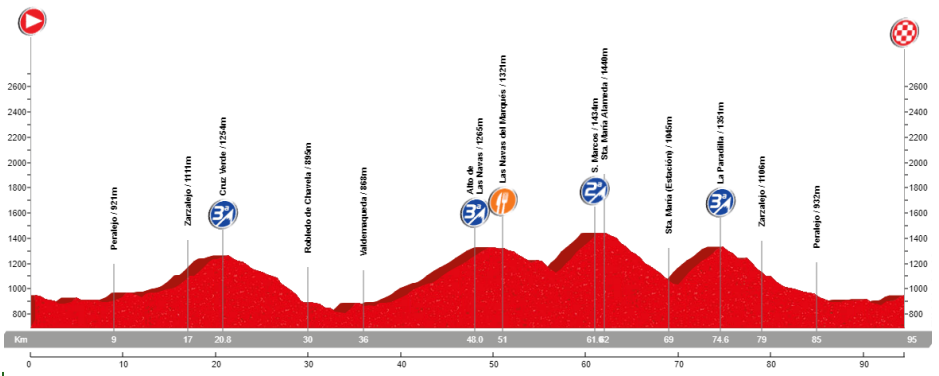

09:00
 Zaburdón
 103 km
 4:00:00
 2.048 m
 8 Ptos

* Recorrido alternativo: Vuelta por el mismo sitio 70 km.

Revenga

El Escorial - Guadarrama - Los Molinos - Pto. Navacerrada(1ª) - La Granja* - **Revenga** - Ángeles de San Rafael - San Rafael - Alto del León(3ª) - Guadarrama - San Lorenzo de El Escorial

* Recorrido alternativo: Vuelta por el mismo sitio 86 km.

🕒 09:00
 📍 Zaburdón
 📏 102 km
 ⌚ 3:45:00
 🏔️ 2.068 m
 🏆 8 Ptos

Las Navas del Marques

El Escorial - Peralejo - Zarzalejo - Cruz Verde(3ª) - Robledo de Chavela - Valdemaqueda - Alto de Las Navas(3ª) - **Las Navas del Marques** - Alto San Marcos(2ª) - Sta. María de la Alameda - Sta. María (Estación) - La Paradilla(3ª) - Cruz Verde - Zarzalejo - Peralejo - El Escorial

* Recorrido alternativo: La Paradilla - El Escorial 80 km.

🕒 09:00
 📍 Zaburdón
 📏 95 km
 ⌚ 3:10:00
 🏔️ 1.728 m
 🏆 7 Ptos.

Guadalix de La Sierra

San Lorenzo de El Escorial - Guadarrama - Los Molinos - Collado Portazgo(3ª) - Cerceda - Manzanares El Real - Soto del Real - **Guadalix de la Sierra*** - Cerro San Pedro(3ª) - Colmenar Viejo - Cerceda - Collado Mediano - Guadarrama - San Lorenzo de El Escorial

* Recorrido alternativo: Soto del Real - Collado Mediano - El Escorial 100 km.

🕒 09:00
📍 Zaburdón
📏 109 km
🕒 4:10:00
🏔️ 1.379 m
🏆 7 Ptos

Soto del Real

San Lorenzo de El Escorial - Guadarrama - Collado Mediano - Cerceda - Manzanares El Real - **Soto del Real** - El Boalo - Mataelpino(3ª) - Becerril - Collado Mediano - Guadarrama - San Lorenzo de El Escorial