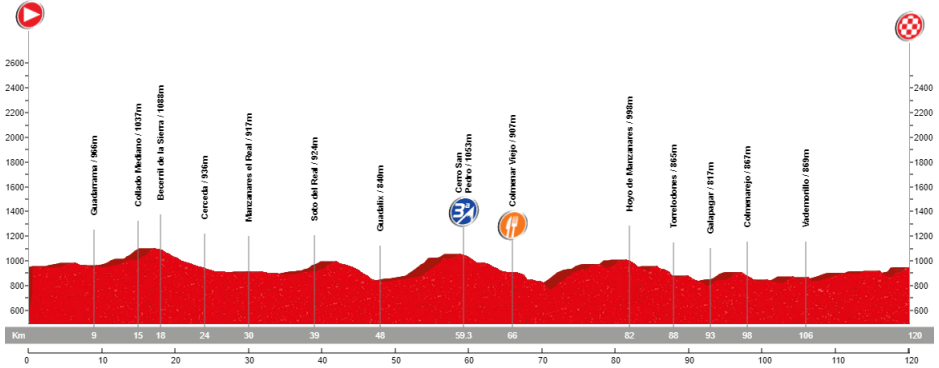

* Recorrido alternativo: La Paradilla - El Escorial 94 km.

🕒 09:00
📍 Zaburdón
📏 106 km
🕒 4:00:00
🏔️ 1.945 m
🏆 8 Ptos

2-5-2021 ETAPA 12

Bustarviejo

San Lorenzo de El Escorial - Guadarrama - Collado Mediano - Cerceda - Manzanares El Real - Soto del Real - Miraflores de la Sierra* - Collado Bustarviejo(3ª) - **Bustarviejo** - Miraflores de la Sierra - Soto del Real - Manzanares El Real - Cerceda - Collado Mediano - Guadarrama - San Lorenzo de El Escorial

* Recorrido alternativo: Vuelta por el mismo sitio 98 km.

🕒 09:00
📍 Zaburdón
📏 115 km
🕒 4:30:00
🏔️ 1.425 m
🏆 7 Ptos

9-5-2021 ETAPA 13

Colmenar Viejo

San Lorenzo de El Escorial - Guadarrama - Collado Mediano - Cerceda - Manzanares El Real - Soto del Real - Guadalix de la Sierra - Cerro San Pedro(3ª) - **Colmenar Viejo*** - Hoyo de Manzanares - Torrelozanes - Galapagar - Colmenarejo - Valdemorillo - Escorial - San Lorenzo de El Escorial

🕒 09:00
📍 Zaburdón
📏 120 km
🕒 4:45:00
🏔️ 1.581 m
🏆 7 Ptos

* Recorrido alternativo: Cerceda - C.Mediano - Guadarrama - El Escorial 89 km

16-5-2021 ETAPA 14

El Tiemblo

San Lorenzo de El Escorial - Cruz verde(3ª) - Robledo de Chavela - Cebreros* - Puente Nuevo - La Atalaya - **El Tiemblo** - Cebreros - Hoyo de Pinares - Valdemaqueda - Robledo de Chavela - Cruz Verde(3ª) - San Lorenzo de El Escorial

🕒 09:00
📍 Zaburdón
📏 114 km
🕒 4:30:00
🏔️ 2.250 m
🏆 8 Ptos

* Recorrido alternativo: Hoyo de Pinares - Robledo - El Escorial - 93 km

23-5-2021 ETAPA 15

Colmenar del Arroyo

San Lorenzo de El Escorial - El Escorial - Valdemorillo - Villanueva de La Cañada - Quijorna - La Gravera(3ª) - Navalagamella - **Colmenar del Arroyo** - Almenara(3ª) - Robledo de Chavela - Robledillo(3ª) - La Herrería - Calleja Larga - San Lorenzo de El Escorial