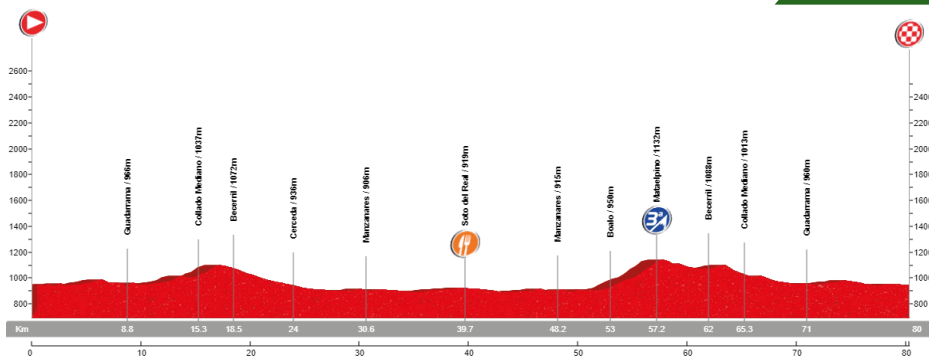

🕒 09:30
📍 Zaburdón
📏 76 km
🕒 2:50:00
⚡ 717 m
🏆 5 Ptos

Colmenar del Arroyo

San Lorenzo de El Escorial - El Escorial - Valdemorillo - Villanueva de La Cañada - Quijorna - La Gravera(3ª)- Navalagamella- **Colmenar del Arroyo*** - La Almenara(3ª) - Robledo de Chavela- Cruz Verde(3ª) - San Lorenzo de El Escorial

* Recorrido alternativo: Fresnedillas - Peralejo - El Escorial 78 km.

🕒 09:00
 📍 Zaburdón
 📏 85 km
 ⌚ 3:15:00
 ⚡ 1.361 m
 🏆 6 Ptos

Soto del Real

San Lorenzo de El Escorial - Guadarrama - Collado Mediano- Cerceda - Manzanares El Real - **Soto del Real** - El Boalo - Mataelpino(3ª) - Becerril - Collado Mediano - Guadarrama- San Lorenzo de El Escorial

🕒 09:00
 📍 Zaburdón
 📏 80 km
 ⌚ 3:00:00
 ⚡ 894 m
 🏆 5 Ptos

17-3-2019 ETAPA 5

Navalcarnero

San Lorenzo de El Escorial - Valdemorillo - Villanueva de La Cañada - Brunete - Sevilla La Nueva - **Navalcarnero** - Sevilla La Nueva - Brunete - Villanueva de La Cañada - Alto Camiones(3ª) - Valdemorillo - San Lorenzo de El Escorial

🕒 09:00
📍 Zaburdón
📏 90 km
🕒 3:20:00
🏔️ 797 m
🏆 5 Ptos

24-2-2019 ETAPA 6

Guadalix de la Sierra

San Lorenzo de El Escorial - Guadarrama - Los Molinos - Collado Portazgo(3ª) - Cerceda - Manzanares El Real - Soto del Real - **Guadalix de la Sierra*** - Cerro de San Pedro(3ª) - Colmenar Viejo - Cerceda - Collado Mediano - Guadarrama - San Lorenzo de El Escorial