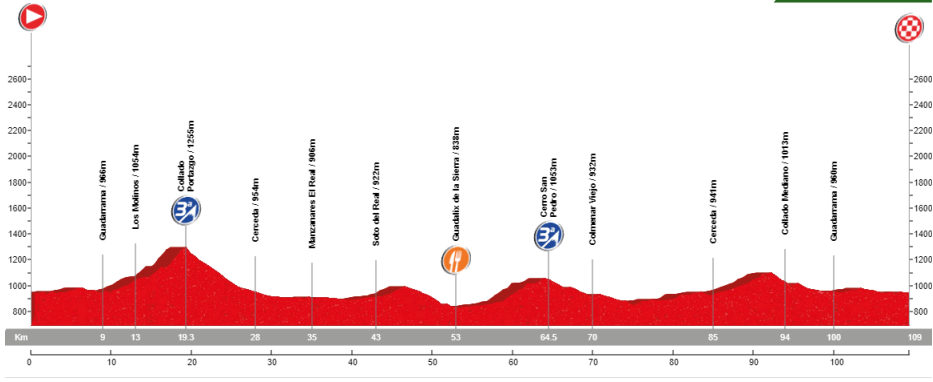

🕒 09:00
 📍 Zaburdón
 📏 95 km
 ⌚ 3:10:00
 🏔️ 1.728 m
 🏆 7 Ptos.

* Recorrido alternativo: La Paradilla - El Escorial 80 km.

Revenga

El Escorial - Guadarrama - Los Molinos - Pto. Navacerrada(1ª) - La Granja - **Revenga** - Ángeles de San Rafael - San Rafael - Alto del León(3ª) - Guadarrama - San Lorenzo de El Escorial

🕒 09:00
 📍 Zaburdón
 📏 102 km
 ⌚ 3:45:00
 🏔️ 2.068 m
 🏆 8 Ptos.

Guadalix de La Sierra

San Lorenzo de El Escorial - Guadarrama - Los Molinos - Collado Portazgo(3ª) - Cerceda - Manzanares El Real - Soto del Real - **Guadalix de la Sierra*** - Cerro de San Pedro(3ª) - Colmenar Viejo - Cerceda - Collado Mediano - Guadarrama - San Lorenzo de El Escorial

* Recorrido alternativo: Soto del Real - Collado Mediano - El Escorial 100 km.

🕒 09:00
📍 Zaburdón
📏 109 km
🕒 4:10:00
🏔️ 1.379 m
🏆 7 Ptos

Soto del Real

San Lorenzo de El Escorial - Guadarrama - Collado Mediano - Cerceda - Manzanares El Real - **Soto del Real** - El Boalo - Mataelpino(3ª) - Becerril - Collado Mediano - Guadarrama - San Lorenzo de El Escorial