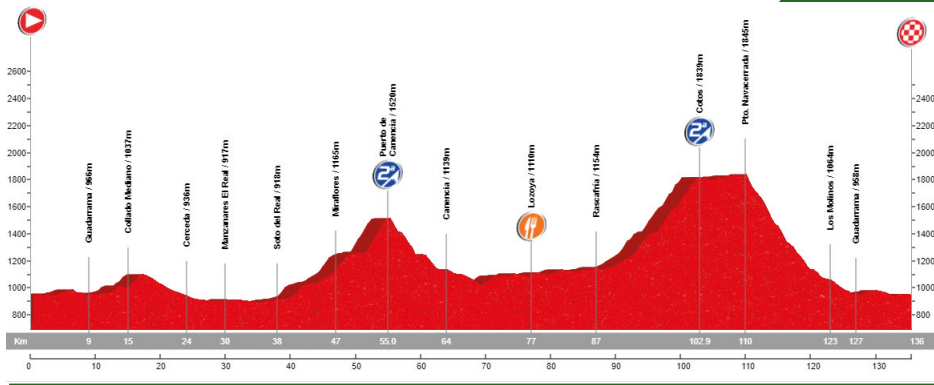

🕒 08:00
 📍 Zaburdón
 📏 102 km
 🕒 4:10:00
 🏔️ 2.025 m
 🏆 10 Ptos

Segovia

San Lorenzo de El Escorial - Guadarrama - Los Molinos - Pto. de Navacerrada(1ª) - La Granja - Torrecaballeros - **Segovia** - Revenga - Los Ángeles de San Rafael - San Rafael - Alto del León(3ª) - Guadarrama - San Lorenzo de El Escorial

🕒 08:00
 📍 Zaburdón
 📏 125 km
 🕒 4:50:00
 🏔️ 2.321 m
 🏆 9 Ptos

18-8-2019 ETAPA 27

Lozoya

San Lorenzo de El Escorial - Guadarrama - Collado Mediano - Cerceda - Manzanares El Real - Soto del Real - Miraflores - Pto. Canencia(2ª)* - Canencia - **Lozoya** - Rascafría - Pto. Cotos(2ª) - Pto. Navacerrada - Los Molinos - Guadarrama - San Lorenzo de El Escorial

* Recorrido alternativo: Vuelta por el mismo sitio 130 km.

🕒 07:30
📍 Zaburdón
📏 136 km
🕒 5:15:00
📈 2.199 m
🏆 9 Ptos

25-8-2019 ETAPA 28

Navafría

San Lorenzo de El Escorial - Guadarrama - Los Molinos - Pto. de Navacerrada(1ª) - Pto. de Cotos - El Paular - Rascafría - Lozoya - Pto. de Navafría(1ª) - **Navafría** - Torrecaballeros - La Granja - Pto. Navacerrada(1ª) - Los Molinos - Guadarrama - San Lorenzo de El Escorial

🕒 07:30
📍 Zaburdón
📏 156 km
🕒 6:00:00
📈 3.087 m
🏆 10 Ptos

Bustarviejo

San Lorenzo de El Escorial - Guadarrama - Los Molinos - Collado del Portazgo(3ª) - Cerceda - Manzanares El Real - Soto del Real - Guadalix de la Sierra - Navalafuente - **Bustarviejo** - Collado Bustarviejo(3ª) - Miraflores - Soto del Real - Manzanares El Real - El Boalo - Mataelpino(3ª) - Collado Portazgo(3ª) - Los Molinos - Guadarrama - San Lorenzo de El Escorial