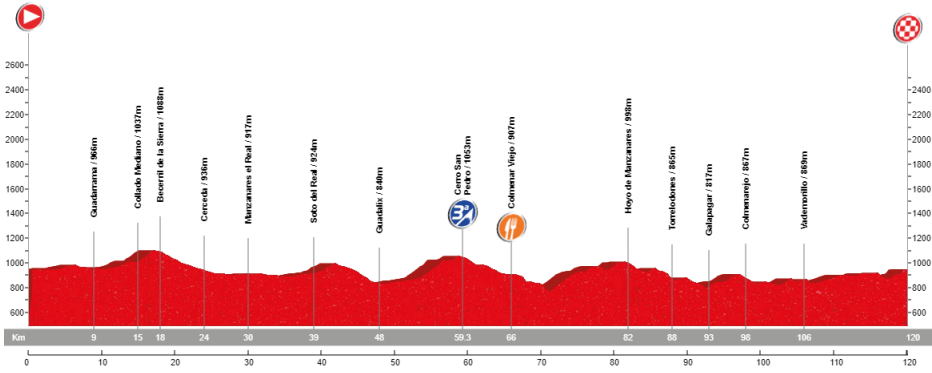

🕒 09:00
📍 Zaburdón
📏 88 km
🕒 3:30:00
⬆️ 1.543 m
🏆 6 Ptos

5-4-2019 ETAPA 12

Las Navas del Marques

San Lorenzo de El Escorial - El Escorial - Valdemorillo - Navalagamella - Colmenar del Arroyo - Antenas - Almenara(3ª) - Robledo de Chavela - Valdemaqueda - Alto de Las Navas(3ª) - **Las Navas del Marqués*** - Hoyo de la Guija(2ª) - Sta. María Alameda - Robledondo - Los Reajos(3ª) - San Lorenzo de El Escorial

🕒 09:00
📍 Zaburdón
📏 106 km
🕒 4:00:00
⬆️ 1.945 m
🏆 8 Ptos

* Recorrido alternativo: La Paradilla - El Escorial 94 km.

Colmenar Viejo

San Lorenzo de El Escorial - Guadarrama - Collado Mediano - Cerceda - Manzanares El Real - Soto del Real - Guadalix de la Sierra - Cerro San Pedro(3ª) - **Colmenar Viejo** - Hoyo de Manzanares - Torreledones - Galapagar - Colmenarejo - Valdemorillo - Escorial - San Lorenzo de El Escorial

🕒 08:30
 📍 Zaburdón
 📏 120 km
 ⌚ 4:45:00
 🏔️ 1.581 m
 🏆 7 Ptos

El Tiemblo

San Lorenzo de El Escorial - Cruz verde(3ª) - Robledo de Chavela - Cebreros* - Puente Nuevo - La Atalaya - **El Tiemblo** - Cebreros - Hoyo de Pinares - Valdemaqueda - Robledo de Chavela - Cruz Verde(3ª) - San Lorenzo de El Escorial

🕒 08:30
 📍 Zaburdón
 📏 114 km
 ⌚ 4:30:00
 🏔️ 2.250 m
 🏆 8 Ptos

* Recorrido alternativo: Hoyo de Pinares - Robledo - El Escorial - 93 km

26-5-2019 ETAPA 15

Colmenar del Arroyo

San Lorenzo de El Escorial - El Escorial - Valdemorillo - Villanueva de La Cañada - Quijorna - La Gravera(3ª) - Navalagamella - **Colmenar del Arroyo** - Almenara(3ª) - Robledo de Chavela - Robledillo(3ª) - La Herrería - Calleja Larga- San Lorenzo de El Escorial