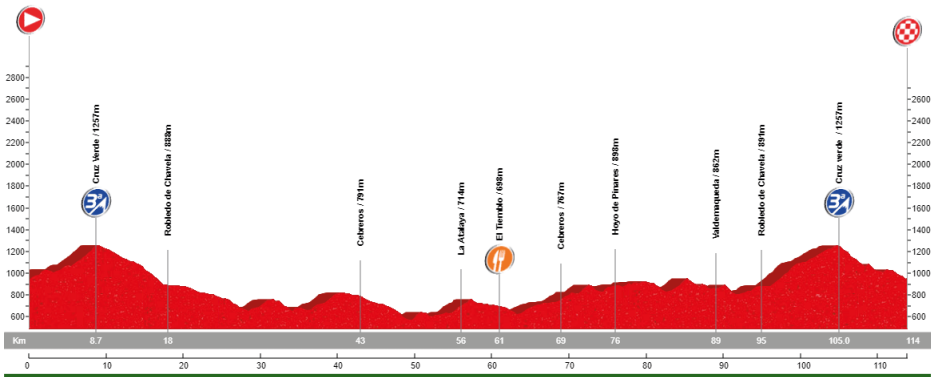

🕒 09:00
📍 Zaburdón
📏 106 km
🕒 4:00:00
⬆️ 1.945 m
🏆 8 Ptos

* Recorrido alternativo: La Paradilla - El Escorial 94 km.

Colmenar Viejo

San Lorenzo de El Escorial - Guadarrama - Collado Mediano - Cerceda - Manzanares El Real - Soto del Real - Guadalix de la Sierra - Cerro San Pedro(3ª) - **Colmenar Viejo** - Hoyo de Manzanares - Torreledones - Galapagar - Colmenarejo - Valdemorillo - Escorial - San Lorenzo de El Escorial

🕒 08:30
 📍 Zaburdón
 📏 120 km
 ⌚ 4:45:00
 🏔️ 1.581 m
 🏆 7 Ptos

El Tiemblo

San Lorenzo de El Escorial - Cruz verde(3ª) - Robledo de Chavela - Cebreros* - Puente Nuevo - La Atalaya - **El Tiemblo** - Cebreros - Hoyo de Pinares - Valdemaqueda - Robledo de Chavela - Cruz Verde(3ª) - San Lorenzo de El Escorial

🕒 08:30
 📍 Zaburdón
 📏 114 km
 ⌚ 4:30:00
 🏔️ 2.250 m
 🏆 8 Ptos

* Recorrido alternativo: Hoyo de Pinares - Robledo - El Escorial - 93 km

26-5-2019 ETAPA 15

Colmenar del Arroyo

San Lorenzo de El Escorial - El Escorial - Valdemorillo - Villanueva de La Cañada - Quijorna - La Gravera(3ª) - Navalagamella - **Colmenar del Arroyo** - Almenara(3ª) - Robledo de Chavela - Robledillo(3ª) - La Herrería - Calleja Larga- San Lorenzo de El Escorial

Recorrido Memorial David Montenegro

🕒 08:30
📍 Zaburdón
📏 95 km
🕒 3:45:00
⬆️ 1.470 m
🏆 7 Ptos

2-6-2019 ETAPA 16

La Cañada

San Lorenzo de El Escorial - Cruz Verde(3ª) - Robledo de Chavela - Cebberos - Pto. Arrebatcapas(3ª) - S. Bartolomé de Pinares - Herradón de Pinares - Pto. del Herradón(1ª) - **La Cañada** - Navalperal de Pinares - Las Navas del Marqués - La Paradilla(3ª) - San Lorenzo de El Escorial