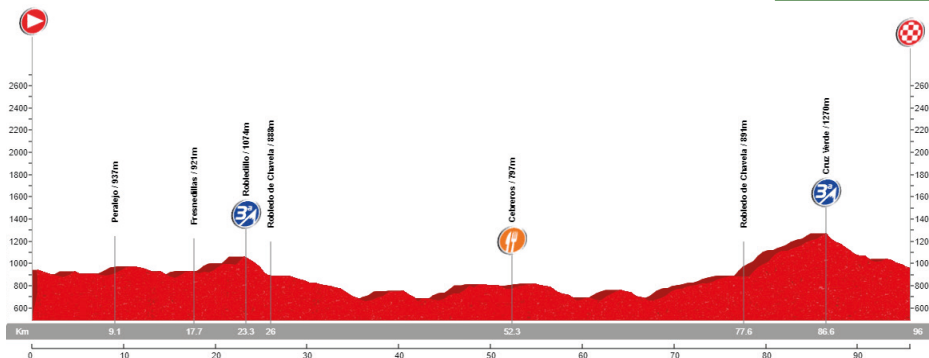

🕒 09:00
📍 Zaburdón
📏 90 km
🕒 3:20:00
🏔️ 797 m
🏆 5 Ptos

24-2-2019 ETAPA 6

Guadalix de la Sierra

San Lorenzo de El Escorial - Guadarrama - Los Molinos - Collado Portazgo(3ª) - Cerceda - Manzanares El Real - Soto del Real - **Guadalix de la Sierra*** - Cerro de San Pedro(3ª) - Colmenar Viejo - Cerceda - Collado Mediano - Guadarrama - San Lorenzo de El Escorial

🕒 09:00
📍 Zaburdón
📏 109z km
🕒 4:10:00
🏔️ 1.379 m
🏆 7 Ptos

* Recorrido alternativo: Soto del Real - Collado Mediano - El Escorial 100 km.

Peguerinos

San Lorenzo de El Escorial - El Escorial - Peralejo - Zarzalejo - Cruz Verde - La Paradilla(3ª) - Sta. María (Estación)- Sta. María de la Alameda (2ª) - **Peguerinos** - Sta. María Alameda - Robledondo - Los Reajos (3ª) - Cruz Verde - Zarzalejo - Peralejo - El Escorial - San Lorenzo de El Escorial

🕒 09:00
 📍 Zaburdón
 📏 72 km
 ⌚ 2:45:00
 🏔️ 1.386 m
 🏆 7 Ptos.

Cebreros

San Lorenzo de El Escorial - El Escorial - Peralejo - Fresnedillas - Robledillo(3ª) - Robledo de Chavela - **Cebreros** - Robledo de Chavela - Cruz Verde(3ª) - San Lorenzo de El Escorial

🕒 09:00
 📍 Zaburdón
 📏 95 km
 ⌚ 3:42:00
 🏔️ 1.753 m
 🏆 7 Ptos.

14-4-2019 ETAPA 9

Bustarviejo

San Lorenzo de El Escorial - Guadarrama - Collado Mediano - Becerril de la Sierra - Cerceda - Manzanares El Real - Soto del Real - Miraflores de la Sierra - Collado Bustarviejo(3ª) - **Bustarviejo** - Miraflores de la Sierra - Soto del Real - Manzanares El Real - Cerceda - Collado Mediano - Guadarrama - San Lorenzo de El Escorial