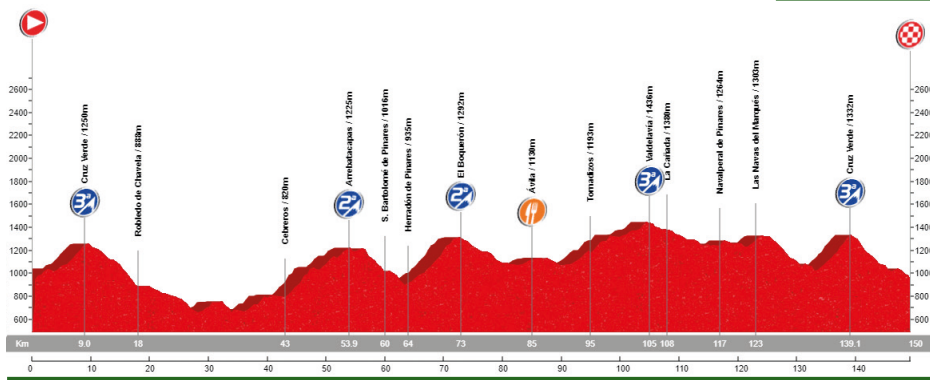

08:00
 Zaburdón
 110 km
 4:15:00
 2.314 m
 8 Ptos

21-7-2019 ETAPA 23

Hoyo de Pinares

San Lorenzo de El Escorial - Peralejo - Zarzalejo - Cruz Verde - Robledondo(Alto de los Reajos,3ª) - Sta. María de la Alameda(3ª)- Las Navas del Marqués - Navalperal de Pinares - **Hoyo de Pinares** - La Escondida(3ª) - Santa María(Estación) - Robledondo(Los Reajos,3ª) - San Lorenzo de El Escorial

🕒 08:00
📍 Zaburdón
📏 118 km
🕒 4:35:00
🏔️ 2.713 m
🏆 10 Ptos

28-7-2019 ETAPA 24

Ávila

San Lorenzo de El Escorial - Pto. Cruz Verde(3ª) - Robledo de Chavela - Cebreros - Arrebatacapas(3ª) - San Bartolomé de Pinares - El Herradón de Pinares- Pto. del Boquerón(2ª) - **Ávila** - Tornadizos - Navalperal de Pinares - Las Navas del Marques - Pto. la Paradilla(3ª) - San Lorenzo de El Escorial

🕒 07:30
📍 Zaburdón
📏 150km
🕒 5:50:00
🏔️ 2.991 m
🏆 10 Ptos

Navas de Riofrío

San Lorenzo de El Escorial - Guadarrama - Alto del León(2ª) - San Rafael - Otero de Herreros (entrar) - Ortigosa del Monte - **Navas de Riofrío** (dir. Segovia) - N-603 dir. La Granja - Revenga - Los Ángeles de San Rafael - San Rafael - Alto del León(3ª) - Guadarrama - San Lorenzo de El Escorial

🕒 08:00
 📍 Zaburdón
 📏 102 km
 🕒 4:10:00
 🏔️ 2.025 m
 🏆 10 Ptos

Segovia

San Lorenzo de El Escorial - Guadarrama - Los Molinos - Pto. de Navacerrada(1ª) - La Granja - Torrecaballeros - **Segovia** - Revenga - Los Ángeles de San Rafael - San Rafael - Alto del León(3ª) - Guadarrama - San Lorenzo de El Escorial