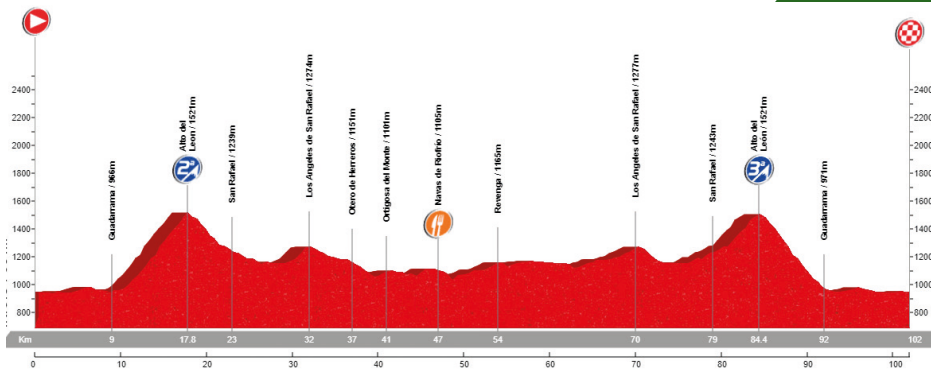

08:00
 Zaburdón
 110 km
 4:15:00
 2.314 m
 8 Ptos

21-7-2019 ETAPA 23

Hoyo de Pinares

San Lorenzo de El Escorial - Peralejo - Zarzalejo - Cruz Verde - Robledondo(Alto de los Reajos,3ª) - Sta. María de la Alameda(3ª)- Las Navas del Marqués - Navalperal de Pinares - **Hoyo de Pinares** - La Escondida(3ª) - Santa María(Estación) - Robledondo(Los Reajos,3ª) - San Lorenzo de El Escorial

🕒 08:00
📍 Zaburdón
📏 118 km
🕒 4:35:00
🏔️ 2.713 m
🏆 10 Ptos

28-7-2019 ETAPA 24

Ávila

San Lorenzo de El Escorial - Pto. Cruz Verde(3ª) - Robledo de Chavela - Cebreros - Arrebatacapas(3ª) - San Bartolomé de Pinares - El Herradón de Pinares- Pto. del Boquerón(2ª) - **Ávila** - Tornadizos - Navalperal de Pinares - Las Navas del Marques - Pto. la Paradilla(3ª) - San Lorenzo de El Escorial

🕒 07:30
📍 Zaburdón
📏 150km
🕒 5:50:00
🏔️ 2.991 m
🏆 10 Ptos

Navas de Riofrío

San Lorenzo de El Escorial - Guadarrama - Alto del León(2ª) - San Rafael - Otero de Herreros (entrar) - Ortigosa del Monte - **Navas de Riofrío** (dir. Segovia) - N-603 dir. La Granja - Revenga - Los Ángeles de San Rafael - San Rafael - Alto del León(3ª) - Guadarrama - San Lorenzo de El Escorial

🕒 08:00
 📍 Zaburdón
 📏 102 km
 🕒 4:10:00
 🏔️ 2.025 m
 🏆 10 Ptos

Segovia

San Lorenzo de El Escorial - Guadarrama - Los Molinos - Pto. de Navacerrada(1ª) - La Granja - Torrecaballeros - **Segovia** - Revenga - Los Ángeles de San Rafael - San Rafael - Alto del León(3ª) - Guadarrama - San Lorenzo de El Escorial