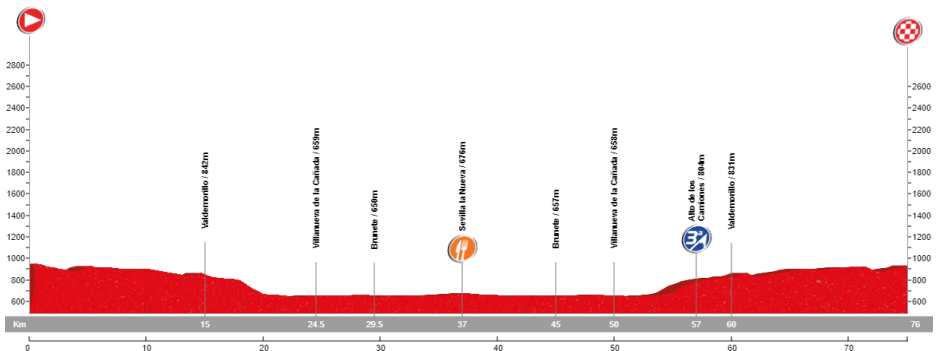

Victorino López Muñoz
Presidente del Club Ciclista Escorialense

17-2-2019 ETAPA 1

Manzanares el Real

San Lorenzo de El Escorial - Guadarrama - Collado Mediano - Becerril de la Sierra - Cerceda - **Manzanares El Real** - Cerceda - Becerril de la Sierra - Collado Mediano - Guadarrama - San Lorenzo de El Escorial

🕒 09:30
📍 Zaburdón
📏 61 km
🕒 2:20:00
⚡ 727 m
🏆 5 Ptos

24-2-2019 ETAPA 2

Sevilla la Nueva

San Lorenzo de El Escorial - El Escorial - Valdemorillo - Villanueva de la Cañada - Brunete - **Sevilla la Nueva** - Brunete - Villanueva de La Cañada - Alto Camiones(3ª) - Valdemorillo - El Escorial - San Lorenzo de El Escorial

🕒 09:30
📍 Zaburdón
📏 76 km
🕒 2:50:00
⚡ 717 m
🏆 5 Ptos

Colmenar del Arroyo

San Lorenzo de El Escorial - El Escorial - Valdemorillo - Villanueva de La Cañada - Quijorna - La Gravera(3ª)- Navalagamella- **Colmenar del Arroyo*** - La Almenara(3ª) - Robledo de Chavela- Cruz Verde(3ª) - San Lorenzo de El Escorial

* Recorrido alternativo: Fresnedillas - Peralejo - El Escorial 78 km.

🕒 09:00
 📍 Zaburdón
 📏 85 km
 ⌚ 3:15:00
 ⚡ 1.361 m
 🏆 6 Ptos

Soto del Real

San Lorenzo de El Escorial - Guadarrama - Collado Mediano- Cerceda - Manzanares El Real - **Soto del Real** - El Boalo - Mataelpino(3ª) - Becerril - Collado Mediano - Guadarrama- San Lorenzo de El Escorial