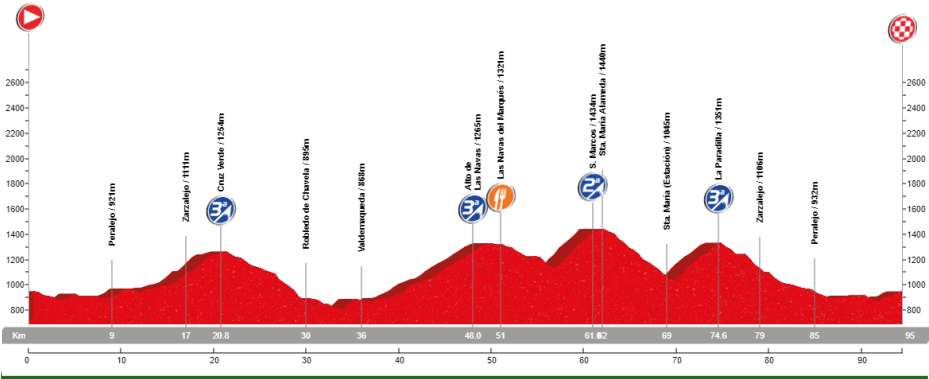

08:30
Zaburdón
127 km
5:00:00
1.928 m
8 Ptos

Rascafría

San Lorenzo de El Escorial - Guadarrama - Los Molinos - Pto. de Navacerrada(1ª) - Pto. de Cotos - El Paular - **Rascafría** - El Paular - Pto. de Cotos(2ª) - Pto. Navacerrada - Navacerrada - Collado Mediano - Guadarrama - San Lorenzo de El Escorial

09:00
Zaburdón
103 km
4:00:00
2.048 m
8 Ptos

Las Navas del Marques

El Escorial - Peralejo - Zarzalejo - Cruz Verde(3ª) - Robledo de Chavela - Valdemaqueda - Alto de Las Navas(3ª) - **Las Navas del Marqués** - Alto San Marcos(2ª) - Sta. María de la Alameda - Sta. María (Estación) - La Paradilla(3ª) - Cruz Verde - Zarzalejo - Peralejo - El Escorial

🕒 09:00
 📍 Zaburdón
 📏 95 km
 ⌚ 3:10:00
 🏔️ 1.728 m
 🏆 7 Ptos.

* Recorrido alternativo: La Paradilla - El Escorial 80 km.

Revenga

El Escorial - Guadarrama - Los Molinos - Pto. Navacerrada(1ª) - La Granja - **Revenga** - Ángeles de San Rafael - San Rafael - Alto del León(3ª) - Guadarrama - San Lorenzo de El Escorial

🕒 09:00
 📍 Zaburdón
 📏 102 km
 ⌚ 3:45:00
 🏔️ 2.068 m
 🏆 8 Ptos.

Guadalix de La Sierra

San Lorenzo de El Escorial - Guadarrama - Los Molinos - Collado Portazgo(3ª) - Cerceda - Manzanares El Real - Soto del Real - **Guadalix de la Sierra*** - Cerro de San Pedro(3ª) - Colmenar Viejo - Cerceda - Collado Mediano - Guadarrama - San Lorenzo de El Escorial