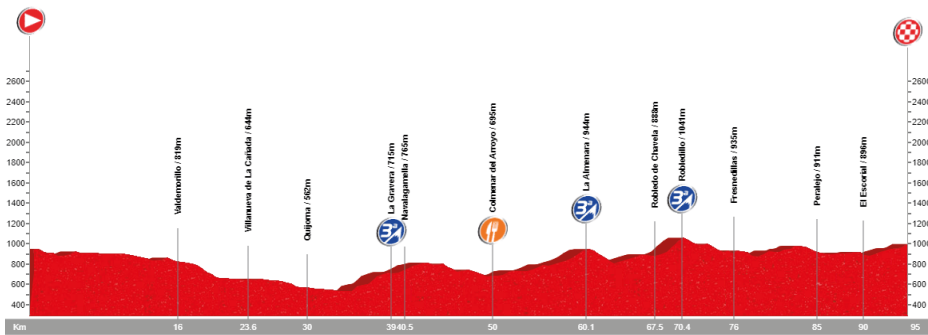

🕒 08:30
 📍 Zaburdón
 📏 120 km
 ⌚ 4:45:00
 🏔️ 1.581 m
 🏆 7 Ptos

El Tiemblo

San Lorenzo de El Escorial - Cruz verde(3ª) - Robledo de Chavela - Cebreros* - Puente Nuevo - La Atalaya - **El Tiemblo** - Cebreros - Hoyo de Pinares - Valdemaqueda - Robledo de Chavela - Cruz Verde(3ª) - San Lorenzo de El Escorial

🕒 08:30
 📍 Zaburdón
 📏 114 km
 ⌚ 4:30:00
 🏔️ 2.250 m
 🏆 8 Ptos

* Recorrido alternativo: Hoyo de Pinares - Robledo - El Escorial - 93 km

26-5-2019 ETAPA 15

Colmenar del Arroyo

San Lorenzo de El Escorial - El Escorial - Valdemorillo - Villanueva de La Cañada - Quijorna - La Gravera(3ª) - Navalagamella - **Colmenar del Arroyo** - Almenara(3ª) - Robledo de Chavela - Robledillo(3ª) - La Herrería - Calleja Larga- San Lorenzo de El Escorial

Recorrido Memorial David Montenegro

🕒 08:30
📍 Zaburdón
📏 95 km
🕒 3:45:00
⬆️ 1.470 m
🏆 7 Ptos

2-6-2019 ETAPA 16

La Cañada

San Lorenzo de El Escorial - Cruz Verde(3ª) - Robledo de Chavela - Cebberos - Pto. Arrebatcapas(3ª) - S. Bartolomé de Pinares - Herradón de Pinares - Pto. del Herradón(1ª) - **La Cañada** - Navalperal de Pinares - Las Navas del Marqués - La Paradilla(3ª) - San Lorenzo de El Escorial

🕒 08:30
📍 Zaburdón
📏 116 km
🕒 4:40:00
⬆️ 2.426 m
🏆 9 Ptos

9-6-2019

ETAPA 17 - JUNTO AL C.C. CALOCO

Navalperal de Pinares

San Lorenzo de El Escorial - Peralejo - Zarcalejo - Cruz Verde* - Robledondo (Los Reajos, 3ª) - Sta. María de Alameda (3ª) - Las Navas del Marqués - **Navalperal de Pinares** - Pto. La Lancha (3ª) - El Espinar - San Rafael - Alto del León (3ª) - Guadarrama - San Lorenzo de El Escorial