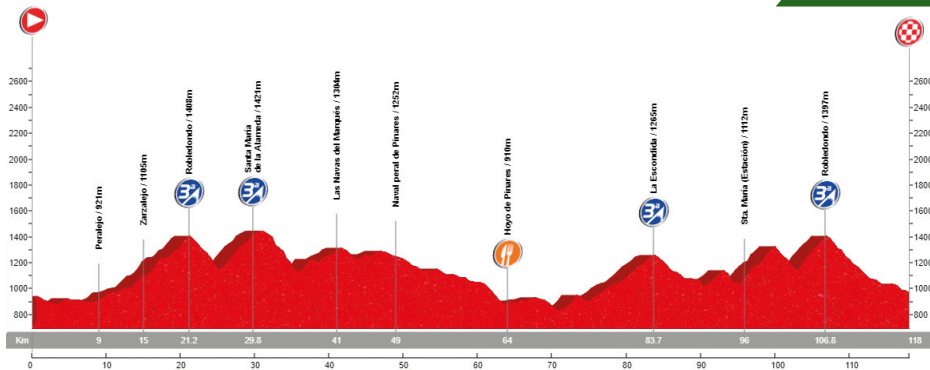

* Recorrido alternativo: - Cebreros - Hoyo de Pinares - Robledo - 132km

08:00
 Zaburdón
 140 km
 5:30:00
 2.835 m
 9 Ptos

Aldeavieja

San Lorenzo de El Escorial - Pto. La Paradilla(3ª) - Las Navas del Marques - Navalperal de Pinares - Pto. La Lancha(3ª) - Pto. Cruz de Hierro(3ª) - **Aldeavieja** - Villacastín - Navas de San Antonio - San Rafael - Pto. del León(3ª) - Guadarrama - San Lorenzo de El Escorial

08:00
 Zaburdón
 110 km
 4:15:00
 2.314 m
 8 Ptos

21-7-2019 ETAPA 23

Hoyo de Pinares

San Lorenzo de El Escorial - Peralejo - Zarzalejo - Cruz Verde - Robledondo(Alto de los Reajos,3ª) - Sta. María de la Alameda(3ª)- Las Navas del Marqués - Navalperal de Pinares - **Hoyo de Pinares** - La Escondida(3ª) - Santa María(Estación) - Robledondo(Los Reajos,3ª) - San Lorenzo de El Escorial

🕒 08:00
📍 Zaburdón
📏 118 km
🕒 4:35:00
🏔️ 2.713 m
🏆 10 Ptos

28-7-2019 ETAPA 24

Ávila

San Lorenzo de El Escorial - Pto. Cruz Verde(3ª) - Robledo de Chavela - Cebreros - Arrebatacapas(3ª) - San Bartolomé de Pinares - El Herradón de Pinares- Pto. del Boquerón(2ª) - **Ávila** - Tornadizos - Navalperal de Pinares - Las Navas del Marques - Pto. la Paradilla(3ª) - San Lorenzo de El Escorial

🕒 07:30
📍 Zaburdón
📏 150km
🕒 5:50:00
🏔️ 2.991 m
🏆 10 Ptos

Navas de Riofrío

San Lorenzo de El Escorial - Guadarrama - Alto del León(2ª) - San Rafael - Otero de Herreros (entrar) - Ortigosa del Monte - **Navas de Riofrío** (dir. Segovia) - N-603 dir. La Granja - Revenga - Los Ángeles de San Rafael - San Rafael - Alto del León(3ª) - Guadarrama - San Lorenzo de El Escorial