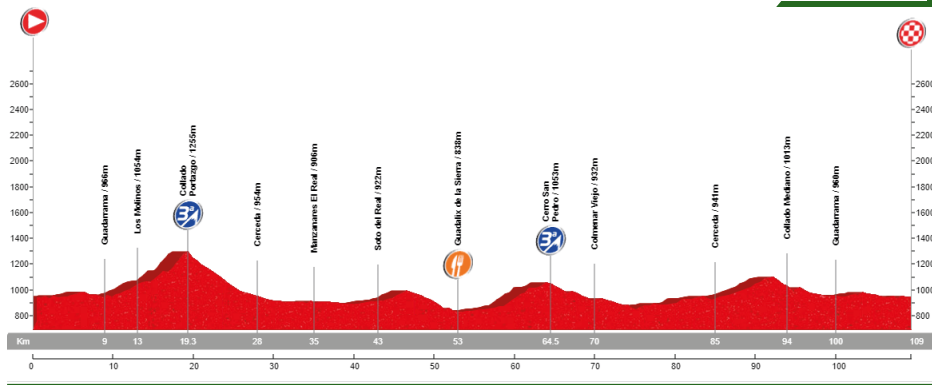

🕒 09:00
 📍 Zaburdón
 📏 80 km
 ⌚ 3:00:00
 ⚡ 894 m
 🏆 5 Ptos

17-3-2019 ETAPA 5

Navalcarnero

San Lorenzo de El Escorial - Valdemorillo - Villanueva de La Cañada - Brunete - Sevilla La Nueva - **Navalcarnero** - Sevilla La Nueva - Brunete - Villanueva de La Cañada - Alto Camiones(3ª) - Valdemorillo - San Lorenzo de El Escorial

🕒 09:00
📍 Zaburdón
📏 90 km
🕒 3:20:00
🏔️ 797 m
🏆 5 Ptos

24-2-2019 ETAPA 6

Guadalix de la Sierra

San Lorenzo de El Escorial - Guadarrama - Los Molinos - Collado Portazgo(3ª) - Cerceda - Manzanares El Real - Soto del Real - **Guadalix de la Sierra*** - Cerro de San Pedro(3ª) - Colmenar Viejo - Cerceda - Collado Mediano - Guadarrama - San Lorenzo de El Escorial

🕒 09:00
📍 Zaburdón
📏 109z km
🕒 4:10:00
🏔️ 1.379 m
🏆 7 Ptos

* Recorrido alternativo: Soto del Real - Collado Mediano - El Escorial 100 km.

Peguerinos

San Lorenzo de El Escorial - El Escorial - Peralejo - Zarzalejo - Cruz Verde - La Paradilla(3ª) - Sta. María (Estación)- Sta. María de la Alameda (2ª) - **Peguerinos** - Sta. María Alameda - Robledondo - Los Reajos (3ª) - Cruz Verde - Zarzalejo - Peralejo - El Escorial - San Lorenzo de El Escorial

🕒 09:00
 📍 Zaburdón
 📏 72 km
 ⌚ 2:45:00
 🏔️ 1.386 m
 🏆 7 Ptos.

Cebreros

San Lorenzo de El Escorial - El Escorial - Peralejo - Fresnedillas - Robledillo(3ª) - Robledo de Chavela - **Cebreros** - Robledo de Chavela - Cruz Verde(3ª) - San Lorenzo de El Escorial