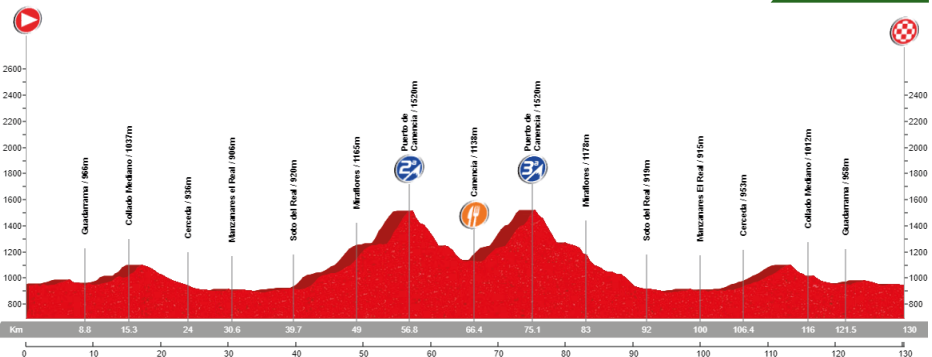

🕒 08:30
📍 Zaburdón
📏 116 km
🕒 4:40:00
⬆️ 2.426 m
🏆 9 Ptos

9-6-2019

ETAPA 17 - JUNTO AL C.C. CALOCO

Navalperal de Pinares

San Lorenzo de El Escorial - Peralejo - Zarcalejo - Cruz Verde* - Robledondo (Los Reajos, 3ª) - Sta. María de Alameda (3ª) - Las Navas del Marqués - **Navalperal de Pinares** - Pto. La Lancha (3ª) - El Espinar - San Rafael - Alto del León (3ª) - Guadarrama - San Lorenzo de El Escorial

* Recorrido alternativo: La Paradilla - Navas del Marqués - Navalperal

 08:30
 Zaburdón
 111 km
 4:15:00
 2.182 m
 8 Ptos

16-6-2019 ETAPA 18

Canencia

San Lorenzo de El Escorial - Guadarrama - Collado Mediano - Cerceda - Manzanares El Real - Soto del Real - Miraflores - Pto. Canencia (2ª) - **Canencia** - Pto. Canencia (3ª) - Miraflores - Soto del Real - Manzanares El Real - Cerceda - Collado Mediano - Guadarrama - San Lorenzo de El Escorial

 08:30
 Zaburdón
 130 km
 5:00:00
 1.931 m
 8 Ptos

23-6-2019 ETAPA 19

Revenga

San Lorenzo de El Escorial - Guadarrama - Alto del León(2ª) - San Rafael - Ángeles de San Rafael - Otero de Herreros - **Revenga** - La Granja - Pto. Navacerrada(1ª) - Los Molinos - Guadarrama - San Lorenzo de El Escorial

🕒 08:30
📍 Zaburdón
📏 111 km
🕒 4:00:00
⚡ 2.043 m
🏆 9 Ptos

30-6-2019 ETAPA 20

Rascafría

San Lorenzo de El Escorial - Guadarrama - Collado Mediano - Cerceda - Manzanares El Real - Soto del Real - Guadalix de la Sierra - Miraflores - Pto. La Morcuera(1ª) - **Rascafría** - El Paular - Pto. de Cotos(2ª) - Pto. Navacerrada - Los Molinos - Guadarrama - San Lorenzo de El Escorial