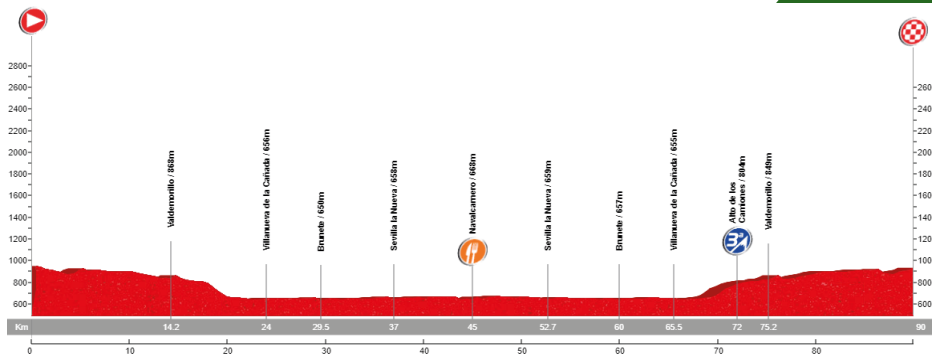

* Recorrido alternativo: Fresnedillas - Peralejo - El Escorial 78 km.

🕒 09:00
 📍 Zaburdón
 📏 85 km
 ⌚ 3:15:00
 ⚡ 1.361 m
 🏆 6 Ptos

Soto del Real

San Lorenzo de El Escorial - Guadarrama - Collado Mediano- Cerceda - Manzanares El Real - **Soto del Real** - El Boalo - Mataelpino(3ª) - Becerril - Collado Mediano - Guadarrama- San Lorenzo de El Escorial

🕒 09:00
 📍 Zaburdón
 📏 80 km
 ⌚ 3:00:00
 ⚡ 894 m
 🏆 5 Ptos

17-3-2019 ETAPA 5

Navalcarnero

San Lorenzo de El Escorial - Valdemorillo - Villanueva de La Cañada - Brunete - Sevilla La Nueva - **Navalcarnero** - Sevilla La Nueva - Brunete - Villanueva de La Cañada - Alto Camiones(3ª) - Valdemorillo - San Lorenzo de El Escorial

🕒 09:00
📍 Zaburdón
📏 90 km
🕒 3:20:00
🏔️ 797 m
🏆 5 Ptos

24-2-2019 ETAPA 6

Guadalix de la Sierra

San Lorenzo de El Escorial - Guadarrama - Los Molinos - Collado Portazgo(3ª) - Cerceda - Manzanares El Real - Soto del Real - **Guadalix de la Sierra*** - Cerro de San Pedro(3ª) - Colmenar Viejo - Cerceda - Collado Mediano - Guadarrama - San Lorenzo de El Escorial

🕒 09:00
📍 Zaburdón
📏 109z km
🕒 4:10:00
🏔️ 1.379 m
🏆 7 Ptos

* Recorrido alternativo: Soto del Real - Collado Mediano - El Escorial 100 km.

Peguerinos

San Lorenzo de El Escorial - El Escorial - Peralejo - Zarzalejo - Cruz Verde - La Paradilla(3ª) - Sta. María (Estación)- Sta. María de la Alameda (2ª) - **Peguerinos** - Sta. María Alameda - Robledondo - Los Reajos (3ª) - Cruz Verde - Zarzalejo - Peralejo - El Escorial - San Lorenzo de El Escorial