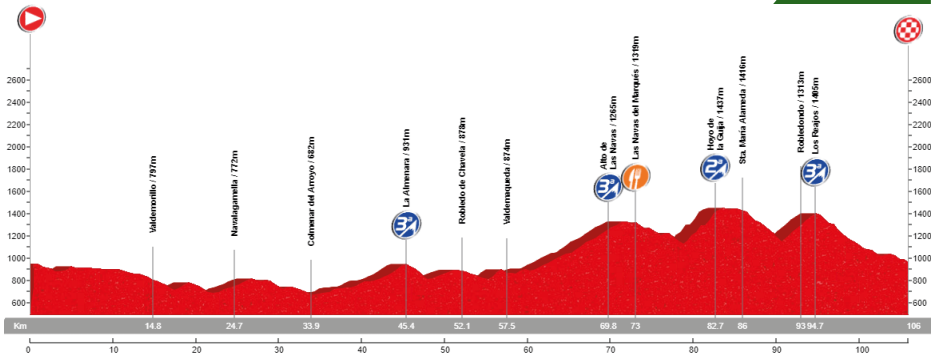

🕒 09:00
 📍 Zaburdón
 📏 87 km
 ⌚ 3:30:00
 🏔️ 1.859 m
 🏆 8 Ptos

28-4-2019 ETAPA 11

La Pedriza

San Lorenzo de El Escorial - Guadarrama - Los Molinos - Collado Portazgo(3ª) - Mataelpino - El Boalo - Manzanares El Real - Canto Cochino(3ª) - **La Pedriza** - Cerceda - Collado Mediano - Guadarrama - El Tomillar(3ª) - San Lorenzo de El Escorial

🕒 09:00
📍 Zaburdón
📏 88 km
🕒 3:30:00
⬆️ 1.543 m
🏆 6 Ptos

5-4-2019 ETAPA 12

Las Navas del Marques

San Lorenzo de El Escorial - El Escorial - Valdemorillo - Navalagamella - Colmenar del Arroyo - Antenas - Almenara(3ª) - Robledo de Chavela - Valdemaqueda - Alto de Las Navas(3ª) - **Las Navas del Marqués*** - Hoyo de la Guija(2ª) - Sta. María Alameda - Robledondo - Los Reajos(3ª) - San Lorenzo de El Escorial

🕒 09:00
📍 Zaburdón
📏 106 km
🕒 4:00:00
⬆️ 1.945 m
🏆 8 Ptos

* Recorrido alternativo: La Paradilla - El Escorial 94 km.

Colmenar Viejo

San Lorenzo de El Escorial - Guadarrama - Collado Mediano - Cerceda - Manzanares El Real - Soto del Real - Guadalix de la Sierra - Cerro San Pedro(3ª) - **Colmenar Viejo** - Hoyo de Manzanares - Torreledones - Galapagar - Colmenarejo - Valdemorillo - Escorial - San Lorenzo de El Escorial

🕒 08:30
 📍 Zaburdón
 📏 120 km
 ⌚ 4:45:00
 🏔️ 1.581 m
 🏆 7 Ptos

El Tiemblo

San Lorenzo de El Escorial - Cruz verde(3ª) - Robledo de Chavela - Cebreros* - Puente Nuevo - La Atalaya - **El Tiemblo** - Cebreros - Hoyo de Pinares - Valdemaqueda - Robledo de Chavela - Cruz Verde(3ª) - San Lorenzo de El Escorial