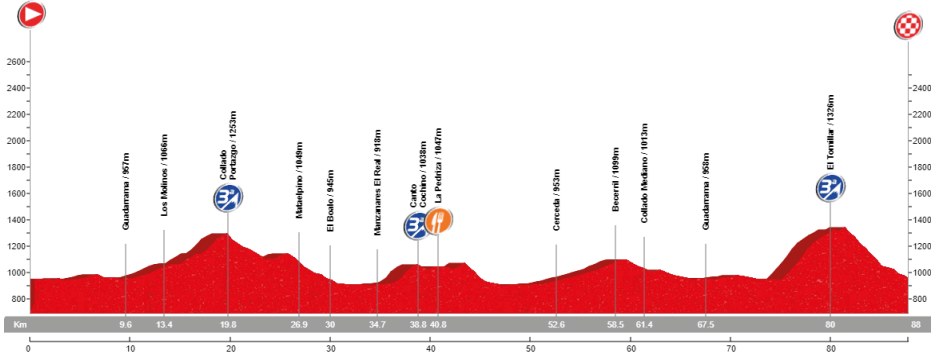

🕒 09:00
 📍 Zaburdón
 📏 115 km
 ⌚ 4:30:00
 🏔️ 1.425 m
 🏆 7 Ptos

21-4-2019 ETAPA 10

Hoyo de Pinares

San Lorenzo de El Escorial - El Escorial - Carretera del Batán - Cruz Verde(3ª) - Robledo de Chavela - Valdemaqueda - **Hoyo de Pinares** - Navalperal de Pinares - Las Navas del Marqués - La Paradilla(3ª) - San Lorenzo de El Escorial

🕒 09:00
 📍 Zaburdón
 📏 87 km
 ⌚ 3:30:00
 🏔️ 1.859 m
 🏆 8 Ptos

28-4-2019 ETAPA 11

La Pedriza

San Lorenzo de El Escorial - Guadarrama - Los Molinos - Collado Portazgo(3ª) - Mataelpino - El Boalo - Manzanares El Real - Canto Cochino(3ª) - **La Pedriza** - Cerceda - Collado Mediano - Guadarrama - El Tomillar(3ª) - San Lorenzo de El Escorial

🕒 09:00
📍 Zaburdón
📏 88 km
🕒 3:30:00
⬆️ 1.543 m
🏆 6 Ptos

5-4-2019 ETAPA 12

Las Navas del Marques

San Lorenzo de El Escorial - El Escorial - Valdemorillo - Navalagamella - Colmenar del Arroyo - Antenas - Almenara(3ª) - Robledo de Chavela - Valdemaqueda - Alto de Las Navas(3ª) - **Las Navas del Marqués*** - Hoyo de la Guija(2ª) - Sta. María Alameda - Robledondo - Los Reajos(3ª) - San Lorenzo de El Escorial

🕒 09:00
📍 Zaburdón
📏 106 km
🕒 4:00:00
⬆️ 1.945 m
🏆 8 Ptos

* Recorrido alternativo: La Paradilla - El Escorial 94 km.

Colmenar Viejo

San Lorenzo de El Escorial - Guadarrama - Collado Mediano - Cerceda - Manzanares El Real - Soto del Real - Guadalix de la Sierra - Cerro San Pedro(3ª) - **Colmenar Viejo** - Hoyo de Manzanares - Torreledones - Galapagar - Colmenarejo - Valdemorillo - Escorial - San Lorenzo de El Escorial