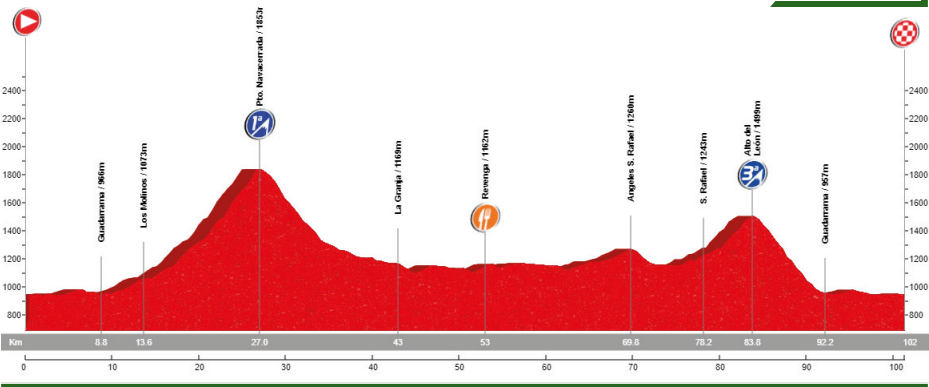

🕒 09:00
 📍 Zaburdón
 📏 95 km
 ⌚ 3:10:00
 🏔️ 1.728 m
 🏆 7 Ptos.

* Recorrido alternativo: La Paradilla - El Escorial 80 km.

Revenga

El Escorial - Guadarrama - Los Molinos - Pto. Navacerrada(1ª) - La Granja - **Revenga** - Ángeles de San Rafael - San Rafael - Alto del León(3ª) - Guadarrama - San Lorenzo de El Escorial

🕒 09:00
 📍 Zaburdón
 📏 102 km
 ⌚ 3:45:00
 🏔️ 2.068 m
 🏆 8 Ptos.

Guadalix de La Sierra

San Lorenzo de El Escorial - Guadarrama - Los Molinos - Collado Portazgo(3ª) - Cerceda - Manzanares El Real - Soto del Real - **Guadalix de la Sierra*** - Cerro de San Pedro(3ª) - Colmenar Viejo - Cerceda - Collado Mediano - Guadarrama - San Lorenzo de El Escorial

* Recorrido alternativo: Soto del Real - Collado Mediano - El Escorial 100 km.

🕒 09:00
📍 Zaburdón
📏 109 km
🕒 4:10:00
🏔️ 1.379 m
🏆 7 Ptos

Soto del Real

San Lorenzo de El Escorial - Guadarrama - Collado Mediano - Cerceda - Manzanares El Real - **Soto del Real** - El Boalo - Mataelpino(3ª) - Becerril - Collado Mediano - Guadarrama - San Lorenzo de El Escorial