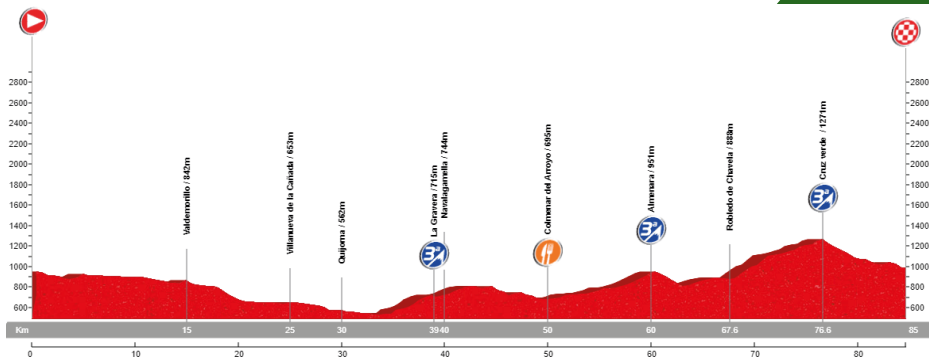

🕒 09:30
📍 Zaburdón
📏 61 km
🕒 2:20:00
⚡ 727 m
🏆 5 Ptos

24-2-2019 ETAPA 2

Sevilla la Nueva

San Lorenzo de El Escorial - El Escorial - Valdemorillo - Villanueva de la Cañada - Brunete - **Sevilla la Nueva** - Brunete - Villanueva de La Cañada - Alto Camiones(3ª) - Valdemorillo - El Escorial - San Lorenzo de El Escorial

🕒 09:30
📍 Zaburdón
📏 76 km
🕒 2:50:00
⚡ 717 m
🏆 5 Ptos

Colmenar del Arroyo

San Lorenzo de El Escorial - El Escorial - Valdemorillo - Villanueva de La Cañada - Quijorna - La Gravera(3ª)- Navalagamella- **Colmenar del Arroyo*** - La Almenara(3ª) - Robledo de Chavela- Cruz Verde(3ª) - San Lorenzo de El Escorial

* Recorrido alternativo: Fresnedillas - Peralejo - El Escorial 78 km.

🕒 09:00
 📍 Zaburdón
 📏 85 km
 ⌚ 3:15:00
 ⚡ 1.361 m
 🏆 6 Ptos

Soto del Real

San Lorenzo de El Escorial - Guadarrama - Collado Mediano- Cerceda - Manzanares El Real - **Soto del Real** - El Boalo - Mataelpino(3ª) - Becerril - Collado Mediano - Guadarrama- San Lorenzo de El Escorial

🕒 09:00
📍 Zaburdón
📏 90 km
🕒 3:20:00
🏔️ 797 m
🏆 5 Ptos

24-2-2019 ETAPA 6

Guadalix de la Sierra

San Lorenzo de El Escorial - Guadarrama - Los Molinos - Collado Portazgo(3ª) - Cerceda - Manzanares El Real - Soto del Real - **Guadalix de la Sierra*** - Cerro de San Pedro(3ª) - Colmenar Viejo - Cerceda - Collado Mediano - Guadarrama - San Lorenzo de El Escorial