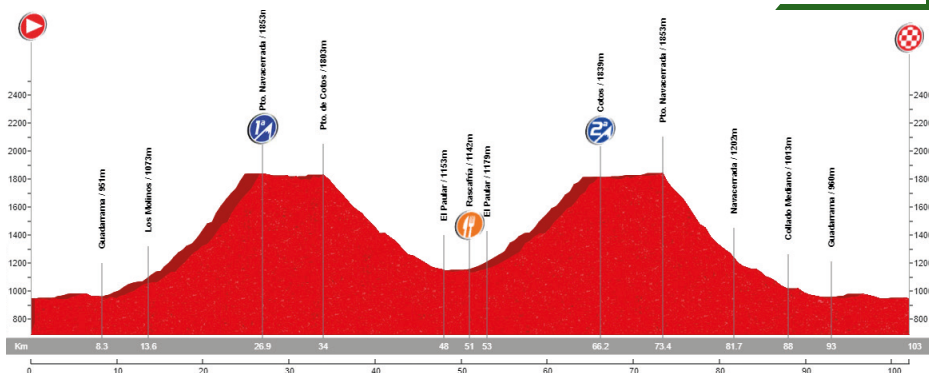

Rascafría

San Lorenzo de El Escorial - Guadarrama - Los Molinos - Pto. de Navacerrada(1ª) - Pto. de Cotos - El Paular - **Rascafría** - El Paular - Pto. de Cotos(2ª) - Pto. Navacerrada - Navacerrada - Collado Mediano - Guadarrama - San Lorenzo de El Escorial

09:00
Zaburdón
103 km
4:00:00
2.048 m
8 Ptos