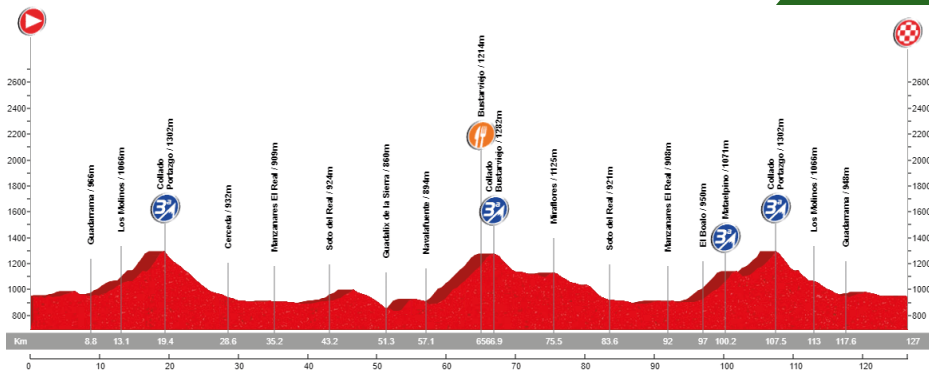

🕒 08:00
 📍 Zaburdón
 📏 125 km
 🕒 4:50:00
 🏔️ 2.321 m
 🏆 9 Ptos

18-8-2019 ETAPA 27

Lozoya

San Lorenzo de El Escorial - Guadarrama - Collado Mediano - Cerceda - Manzanares El Real - Soto del Real - Miraflores - Pto. Canencia(2ª)* - Canencia - **Lozoya** - Rascafría - Pto. Cotos(2ª) - Pto. Navacerrada - Los Molinos - Guadarrama - San Lorenzo de El Escorial

* Recorrido alternativo: Vuelta por el mismo sitio 130 km.

🕒 07:30
📍 Zaburdón
📏 136 km
🕒 5:15:00
📈 2.199 m
🏆 9 Ptos

25-8-2019 ETAPA 28

Navafría

San Lorenzo de El Escorial - Guadarrama - Los Molinos - Pto. de Navacerrada(1ª) - Pto. de Cotos - El Paular - Rascafría - Lozoya - Pto. de Navafría(1ª) - **Navafría** - Torrecaballeros - La Granja - Pto. Navacerrada(1ª) - Los Molinos - Guadarrama - San Lorenzo de El Escorial

🕒 07:30
📍 Zaburdón
📏 156 km
🕒 6:00:00
📈 3.087 m
🏆 10 Ptos

Bustarviejo

San Lorenzo de El Escorial - Guadarrama - Los Molinos - Collado del Portazgo(3ª) - Cerceda - Manzanares El Real - Soto del Real - Guadalix de la Sierra - Navalafuente - **Bustarviejo** - Collado Bustarviejo(3ª) - Miraflores - Soto del Real - Manzanares El Real - El Boalo - Mataelpino(3ª) - Collado Portazgo(3ª) - Los Molinos - Guadarrama - San Lorenzo de El Escorial

08:30
Zaburdón
127 km
5:00:00
1.928 m
8 Ptos

Rascafría

San Lorenzo de El Escorial - Guadarrama - Los Molinos - Pto. de Navacerrada(1ª) - Pto. de Cotos - El Paular - **Rascafría** - El Paular - Pto. de Cotos(2ª) - Pto. Navacerrada - Navacerrada - Collado Mediano - Guadarrama - San Lorenzo de El Escorial