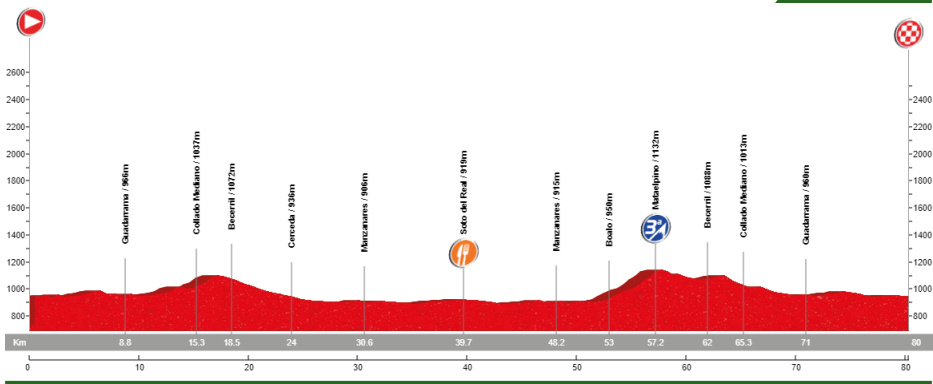

Soto del Real

San Lorenzo de El Escorial - Guadarrama - Collado Mediano - Cerceda - Manzanares El Real - **Soto del Real** - El Boalo - Mataelpino(3ª) - Becerril - Collado Mediano - Guadarrama - San Lorenzo de El Escorial

🕒 09:30
📍 Zaburdón
📏 80 km
🕒 3:00:00
🏔️ 894 m
🏆 5 Ptos