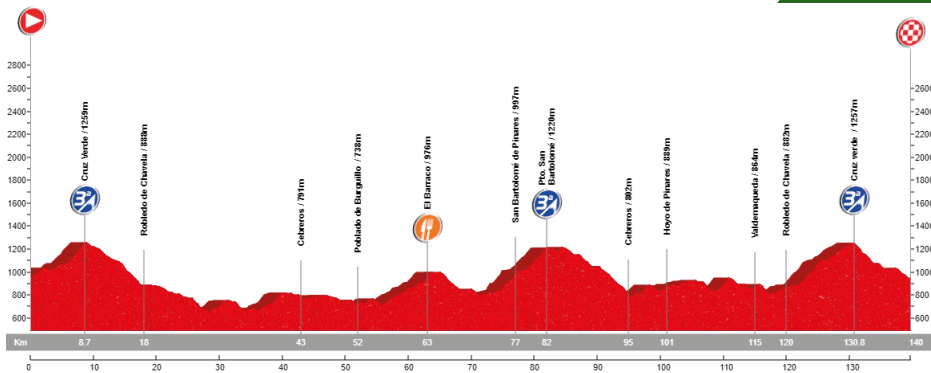

🕒 08:30
📍 Zaburdón
📏 111 km
🕒 4:00:00
⚡ 2.043 m
🏆 9 Ptos

30-6-2019 ETAPA 20

Rascafría

San Lorenzo de El Escorial - Guadarrama - Collado Mediano - Cerceda - Manzanares El Real - Soto del Real - Guadalix de la Sierra - Miraflores - Pto. La Morcuera(1ª) - **Rascafría** - El Paular - Pto. de Cotos(2ª) - Pto. Navacerrada - Los Molinos - Guadarrama - San Lorenzo de El Escorial

🕒 08:30
📍 Zaburdón
📏 129 km
🕒 5:00:00
⚡ 2.361 m
🏆 9 Ptos

El Barraco

San Lorenzo de El Escorial - Pto. Cruz Verde(3ª) - Robledo de Chavela - Cebreros - Poblado de Burguillo - **El Barraco*** - San Bartolomé de Pinares - Pto. San Bartolomé(3ª) - Cebreros - Hoyo de Pinares - Valdemaqueda - Robledo de Chavela - Pto. Cruz Verde(3ª) - San Lorenzo de El Escorial

* Recorrido alternativo: - Cebreros - Hoyo de Pinares - Robledo - 132km

08:00
 Zaburdón
 140 km
 5:30:00
 2.835 m
 9 Ptos

Aldeavieja

San Lorenzo de El Escorial - Pto. La Paradilla(3ª) - Las Navas del Marques - Navalperal de Pinares - Pto. La Lancha(3ª) - Pto. Cruz de Hierro(3ª) - **Aldeavieja** - Villacastín - Navas de San Antonio - San Rafael - Pto. del León(3ª) - Guadarrama - San Lorenzo de El Escorial

08:00
 Zaburdón
 110 km
 4:15:00
 2.314 m
 8 Ptos

21-7-2019 ETAPA 23

Hoyo de Pinares

San Lorenzo de El Escorial - Peralejo - Zarzalejo - Cruz Verde - Robledondo(Alto de los Reajos,3ª) - Sta. María de la Alameda(3ª)- Las Navas del Marqués - Navalperal de Pinares - **Hoyo de Pinares** - La Escondida(3ª) - Santa María(Estación) - Robledondo(Los Reajos,3ª) - San Lorenzo de El Escorial