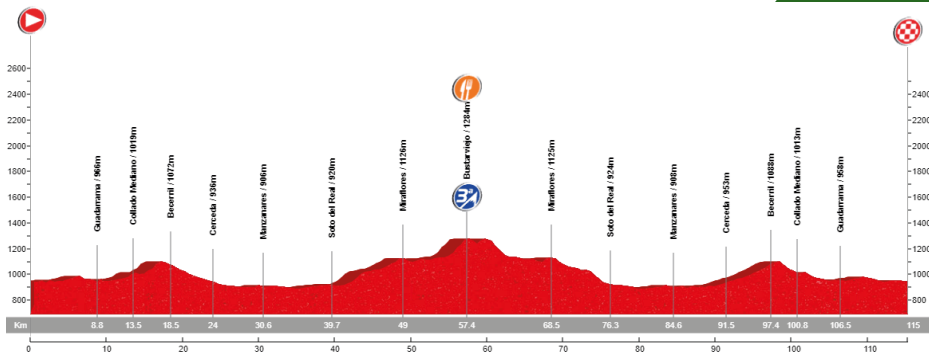

🕒 09:00
 📍 Zaburdón
 📏 72 km
 ⌚ 2:45:00
 🏔️ 1.386 m
 🏆 7 Ptos.

Cebreros

San Lorenzo de El Escorial - El Escorial - Peralejo - Fresnedillas - Robledillo(3ª) - Robledo de Chavela - **Cebreros** - Robledo de Chavela - Cruz Verde(3ª) - San Lorenzo de El Escorial

🕒 09:00
 📍 Zaburdón
 📏 95 km
 ⌚ 3:42:00
 🏔️ 1.753 m
 🏆 7 Ptos.

14-4-2019 ETAPA 9

Bustarviejo

San Lorenzo de El Escorial - Guadarrama - Collado Mediano - Becerril de la Sierra - Cerceda - Manzanares El Real - Soto del Real - Miraflores de la Sierra - Collado Bustarviejo(3ª) - **Bustarviejo** - Miraflores de la Sierra - Soto del Real - Manzanares El Real - Cerceda - Collado Mediano - Guadarrama - San Lorenzo de El Escorial

🕒 09:00
 📍 Zaburdón
 📏 115 km
 ⌚ 4:30:00
 🏔️ 1.425 m
 🏆 7 Ptos

21-4-2019 ETAPA 10

Hoyo de Pinares

San Lorenzo de El Escorial - El Escorial - Carretera del Batán - Cruz Verde(3ª) - Robledo de Chavela - Valdemaqueda - **Hoyo de Pinares** - Navalperal de Pinares - Las Navas del Marqués - La Paradilla(3ª) - San Lorenzo de El Escorial

🕒 09:00
 📍 Zaburdón
 📏 87 km
 ⌚ 3:30:00
 🏔️ 1.859 m
 🏆 8 Ptos

28-4-2019 ETAPA 11

La Pedriza

San Lorenzo de El Escorial - Guadarrama - Los Molinos - Collado Portazgo(3ª) - Mataelpino - El Boalo - Manzanares El Real - Canto Cochino(3ª) - **La Pedriza** - Cerceda - Collado Mediano - Guadarrama - El Tomillar(3ª) - San Lorenzo de El Escorial