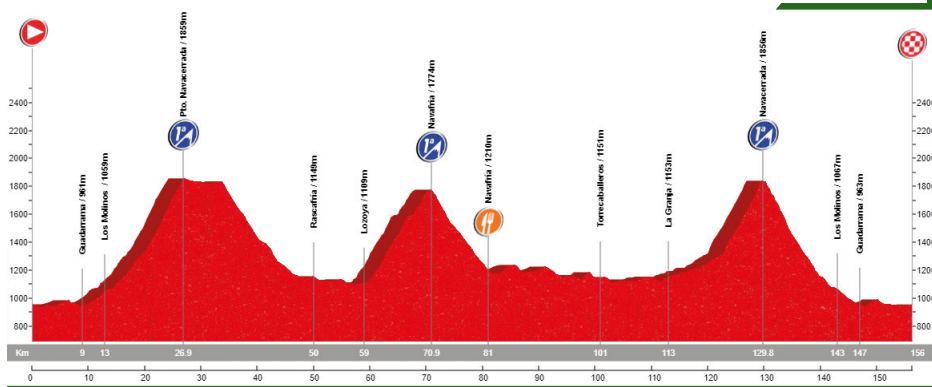

🕒 08:00
 📍 Zaburdón
 📏 125 km
 🕒 4:50:00
 🏔️ 2.321 m
 🏆 9 Ptos

18-8-2019 ETAPA 27

Lozoya

San Lorenzo de El Escorial - Guadarrama - Collado Mediano - Cerceda - Manzanares El Real - Soto del Real - Miraflores - Pto. Canencia(2ª)* - Canencia - **Lozoya** - Rascafría - Pto. Cotos(2ª) - Pto. Navacerrada - Los Molinos - Guadarrama - San Lorenzo de El Escorial

* Recorrido alternativo: Vuelta por el mismo sitio 130 km.

🕒 07:30
📍 Zaburdón
📏 136 km
🕒 5:15:00
📈 2.199 m
🏆 9 Ptos

25-8-2019 ETAPA 28

Navafría

San Lorenzo de El Escorial - Guadarrama - Los Molinos - Pto. de Navacerrada(1ª) - Pto. de Cotos - El Paular - Rascafría - Lozoya - Pto. de Navafría(1ª) - **Navafría** - Torrecaballeros - La Granja - Pto. Navacerrada(1ª) - Los Molinos - Guadarrama - San Lorenzo de El Escorial

🕒 07:30
📍 Zaburdón
📏 156 km
🕒 6:00:00
📈 3.087 m
🏆 10 Ptos

Bustarviejo

San Lorenzo de El Escorial - Guadarrama - Los Molinos - Collado del Portazgo(3ª) - Cerceda - Manzanares El Real - Soto del Real - Guadalix de la Sierra - Navalafuente - **Bustarviejo** - Collado Bustarviejo(3ª) - Miraflores - Soto del Real - Manzanares El Real - El Boalo - Mataelpino(3ª) - Collado Portazgo(3ª) - Los Molinos - Guadarrama - San Lorenzo de El Escorial

08:30
Zaburdón
127 km
5:00:00
1.928 m
8 Ptos

Rascafría

San Lorenzo de El Escorial - Guadarrama - Los Molinos - Pto. de Navacerrada(1ª) - Pto. de Cotos - El Paular - **Rascafría** - El Paular - Pto. de Cotos(2ª) - Pto. Navacerrada - Navacerrada - Collado Mediano - Guadarrama - San Lorenzo de El Escorial