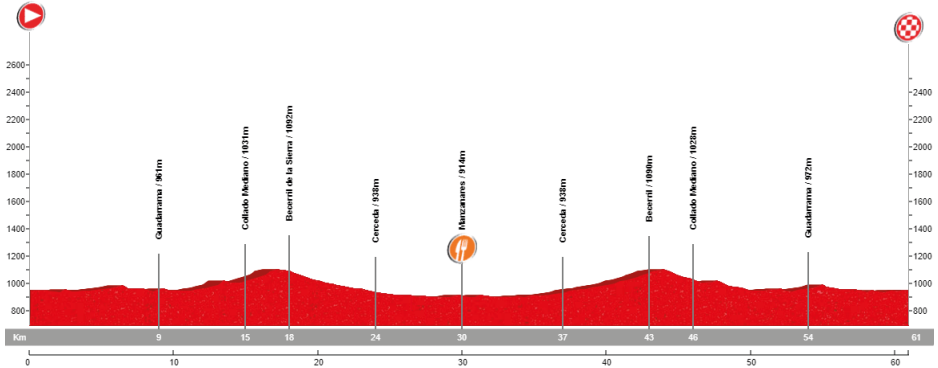

Victorino López Muñoz
Presidente del Club Ciclista Escorialense

17-2-2019 ETAPA 1

Manzanares el Real

San Lorenzo de El Escorial - Guadarrama - Collado Mediano - Becerril de la Sierra - Cerceda - **Manzanares El Real** - Cerceda - Becerril de la Sierra - Collado Mediano - Guadarrama - San Lorenzo de El Escorial

🕒 09:30
📍 Zaburdón
📏 61 km
🕒 2:20:00
⚡ 727 m
🏆 5 Ptos

24-2-2019 ETAPA 2

Sevilla la Nueva

San Lorenzo de El Escorial - El Escorial - Valdemorillo - Villanueva de la Cañada - Brunete - **Sevilla la Nueva** - Brunete - Villanueva de La Cañada - Alto Camiones(3ª) - Valdemorillo - El Escorial - San Lorenzo de El Escorial

🕒 09:30
📍 Zaburdón
📏 76 km
🕒 2:50:00
⚡ 717 m
🏆 5 Ptos

Colmenar del Arroyo

San Lorenzo de El Escorial - El Escorial - Valdemorillo - Villanueva de La Cañada - Quijorna - La Gravera(3ª)- Navalagamella- **Colmenar del Arroyo*** - La Almenara(3ª) - Robledo de Chavela- Cruz Verde(3ª) - San Lorenzo de El Escorial

* Recorrido alternativo: Fresnedillas - Peralejo - El Escorial 78 km.

🕒 09:00
 📍 Zaburdón
 📏 85 km
 ⌚ 3:15:00
 ⚡ 1.361 m
 🏆 6 Ptos

Soto del Real

San Lorenzo de El Escorial - Guadarrama - Collado Mediano- Cerceda - Manzanares El Real - **Soto del Real** - El Boalo - Mataelpino(3ª) - Becerril - Collado Mediano - Guadarrama- San Lorenzo de El Escorial