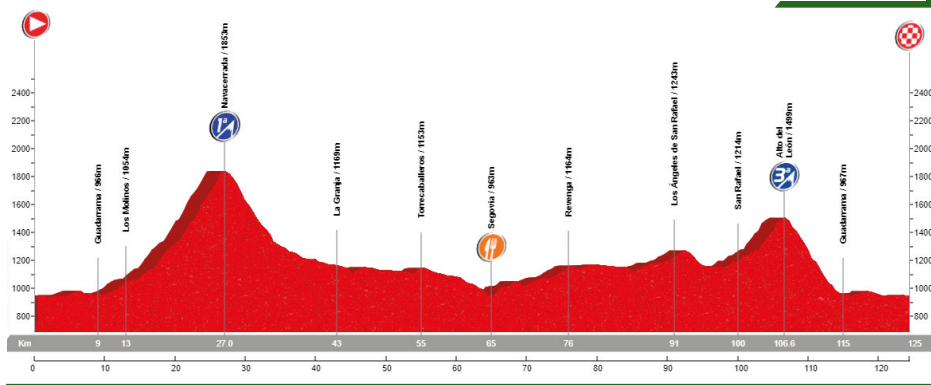

🕒 08:00
📍 Zaburdón
📏 118 km
🕒 4:35:00
🏔️ 2.713 m
🏆 10 Ptos

28-7-2019 ETAPA 24

Ávila

San Lorenzo de El Escorial - Pto. Cruz Verde(3ª) - Robledo de Chavela - Cebreros - Arrebatacapas(3ª) - San Bartolomé de Pinares - El Herradón de Pinares- Pto. del Boquerón(2ª) - **Ávila** - Tornadizos - Navalperal de Pinares - Las Navas del Marques - Pto. la Paradilla(3ª) - San Lorenzo de El Escorial

🕒 07:30
📍 Zaburdón
📏 150km
🕒 5:50:00
🏔️ 2.991 m
🏆 10 Ptos

Navas de Riofrío

San Lorenzo de El Escorial - Guadarrama - Alto del León(2ª) - San Rafael - Otero de Herreros (entrar) - Ortigosa del Monte - **Navas de Riofrío** (dir. Segovia) - N-603 dir. La Granja - Revenga - Los Ángeles de San Rafael - San Rafael - Alto del León(3ª) - Guadarrama - San Lorenzo de El Escorial

🕒 08:00
 📍 Zaburdón
 📏 102 km
 🕒 4:10:00
 🏔️ 2.025 m
 🏆 10 Ptos

Segovia

San Lorenzo de El Escorial - Guadarrama - Los Molinos - Pto. de Navacerrada(1ª) - La Granja - Torrecaballeros - **Segovia** - Revenga - Los Ángeles de San Rafael - San Rafael - Alto del León(3ª) - Guadarrama - San Lorenzo de El Escorial

🕒 08:00
 📍 Zaburdón
 📏 125 km
 🕒 4:50:00
 🏔️ 2.321 m
 🏆 9 Ptos

18-8-2019 ETAPA 27

Lozoya

San Lorenzo de El Escorial - Guadarrama - Collado Mediano - Cerceda - Manzanares El Real - Soto del Real - Miraflores - Pto. Canencia(2ª)* - Canencia - **Lozoya** - Rascafría - Pto. Cotos(2ª) - Pto. Navacerrada - Los Molinos - Guadarrama - San Lorenzo de El Escorial