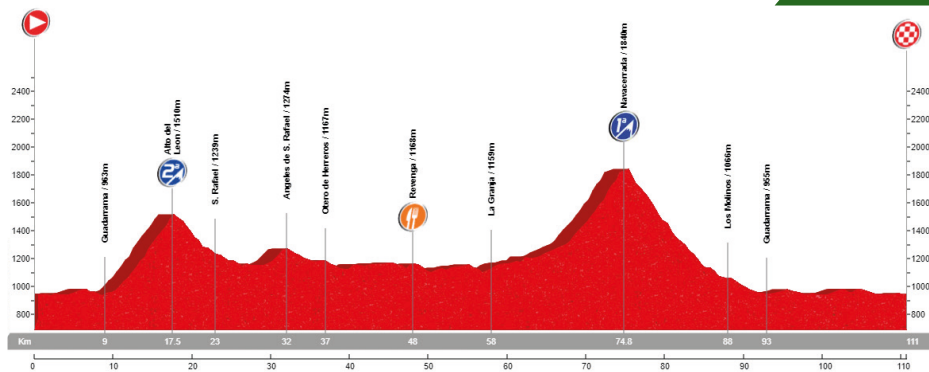

* Recorrido alternativo: La Paradilla - Navas del Marqués - Navalperal

 08:30
 Zaburdón
 111 km
 4:15:00
 2.182 m
 8 Ptos

16-6-2019 ETAPA 18

Canencia

San Lorenzo de El Escorial - Guadarrama - Collado Mediano - Cerceda - Manzanares El Real - Soto del Real - Miraflores - Pto. Canencia (2ª) - **Canencia** - Pto. Canencia (3ª) - Miraflores - Soto del Real - Manzanares El Real - Cerceda - Collado Mediano - Guadarrama - San Lorenzo de El Escorial

 08:30
 Zaburdón
 130 km
 5:00:00
 1.931 m
 8 Ptos

23-6-2019 ETAPA 19

Revenga

San Lorenzo de El Escorial - Guadarrama - Alto del León(2ª) - San Rafael - Ángeles de San Rafael - Otero de Herreros - **Revenga** - La Granja - Pto. Navacerrada(1ª) - Los Molinos - Guadarrama - San Lorenzo de El Escorial

🕒 08:30
📍 Zaburdón
📏 111 km
🕒 4:00:00
⚡ 2.043 m
🏆 9 Ptos

30-6-2019 ETAPA 20

Rascafría

San Lorenzo de El Escorial - Guadarrama - Collado Mediano - Cerceda - Manzanares El Real - Soto del Real - Guadalix de la Sierra - Miraflores - Pto. La Morcuera(1ª) - **Rascafría** - El Paular - Pto. de Cotos(2ª) - Pto. Navacerrada - Los Molinos - Guadarrama - San Lorenzo de El Escorial

🕒 08:30
📍 Zaburdón
📏 129 km
🕒 5:00:00
⚡ 2.361 m
🏆 9 Ptos

El Barraco

San Lorenzo de El Escorial - Pto. Cruz Verde(3ª) - Robledo de Chavela - Cebreros - Poblado de Burguillo - **El Barraco*** - San Bartolomé de Pinares - Pto. San Bartolomé(3ª) - Cebreros - Hoyo de Pinares - Valdemaqueda - Robledo de Chavela - Pto. Cruz Verde(3ª) - San Lorenzo de El Escorial