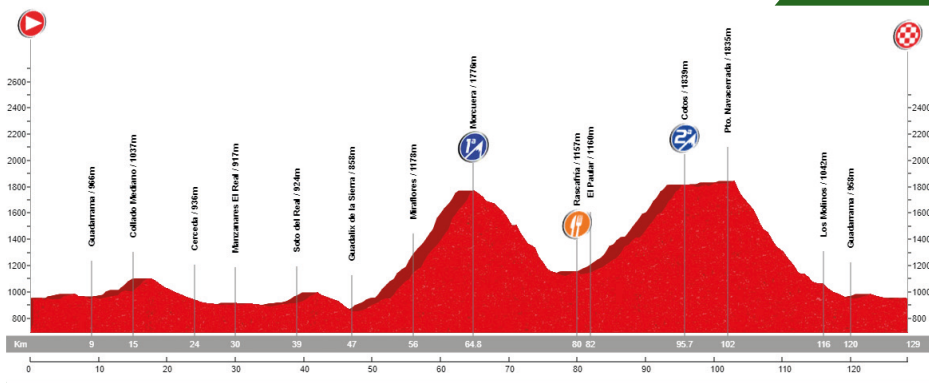

 08:30
 Zaburdón
 130 km
 5:00:00
 1.931 m
 8 Ptos

23-6-2019 ETAPA 19

Revenga

San Lorenzo de El Escorial - Guadarrama - Alto del León(2ª) - San Rafael - Ángeles de San Rafael - Otero de Herreros - **Revenga** - La Granja - Pto. Navacerrada(1ª) - Los Molinos - Guadarrama - San Lorenzo de El Escorial

🕒 08:30
📍 Zaburdón
📏 111 km
🕒 4:00:00
⚡ 2.043 m
🏆 9 Ptos

30-6-2019 ETAPA 20

Rascafría

San Lorenzo de El Escorial - Guadarrama - Collado Mediano - Cerceda - Manzanares El Real - Soto del Real - Guadalix de la Sierra - Miraflores - Pto. La Morcuera(1ª) - **Rascafría** - El Paular - Pto. de Cotos(2ª) - Pto. Navacerrada - Los Molinos - Guadarrama - San Lorenzo de El Escorial

🕒 08:30
📍 Zaburdón
📏 129 km
🕒 5:00:00
⚡ 2.361 m
🏆 9 Ptos

El Barraco

San Lorenzo de El Escorial - Pto. Cruz Verde(3ª) - Robledo de Chavela - Cebreros - Poblado de Burguillo - **El Barraco*** - San Bartolomé de Pinares - Pto. San Bartolomé(3ª) - Cebreros - Hoyo de Pinares - Valdemaqueda - Robledo de Chavela - Pto. Cruz Verde(3ª) - San Lorenzo de El Escorial

* Recorrido alternativo: - Cebreros - Hoyo de Pinares - Robledo - 132km

08:00
 Zaburdón
 140 km
 5:30:00
 2.835 m
 9 Ptos

Aldeavieja

San Lorenzo de El Escorial - Pto. La Paradilla(3ª) - Las Navas del Marques - Navalperal de Pinares - Pto. La Lancha(3ª) - Pto. Cruz de Hierro(3ª) - **Aldeavieja** - Villacastín - Navas de San Antonio - San Rafael - Pto. del León(3ª) - Guadarrama - San Lorenzo de El Escorial