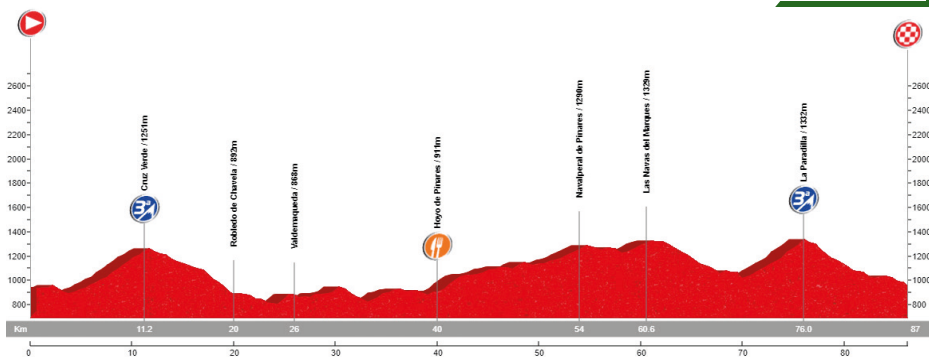

🕒 09:00
 📍 Zaburdón
 📏 95 km
 ⌚ 3:42:00
 🏔️ 1.753 m
 🏆 7 Ptos.

14-4-2019 ETAPA 9

Bustarviejo

San Lorenzo de El Escorial - Guadarrama - Collado Mediano - Becerril de la Sierra - Cerceda - Manzanares El Real - Soto del Real - Miraflores de la Sierra - Collado Bustarviejo(3ª) - **Bustarviejo** - Miraflores de la Sierra - Soto del Real - Manzanares El Real - Cerceda - Collado Mediano - Guadarrama - San Lorenzo de El Escorial

🕒 09:00
 📍 Zaburdón
 📏 115 km
 ⌚ 4:30:00
 🏔️ 1.425 m
 🏆 7 Ptos

21-4-2019 ETAPA 10

Hoyo de Pinares

San Lorenzo de El Escorial - El Escorial - Carretera del Batán - Cruz Verde(3ª) - Robledo de Chavela - Valdemaqueda - **Hoyo de Pinares** - Navalperal de Pinares - Las Navas del Marqués - La Paradilla(3ª) - San Lorenzo de El Escorial

🕒 09:00
 📍 Zaburdón
 📏 87 km
 ⌚ 3:30:00
 🏔️ 1.859 m
 🏆 8 Ptos

28-4-2019 ETAPA 11

La Pedriza

San Lorenzo de El Escorial - Guadarrama - Los Molinos - Collado Portazgo(3ª) - Mataelpino - El Boalo - Manzanares El Real - Canto Cochino(3ª) - **La Pedriza** - Cerceda - Collado Mediano - Guadarrama - El Tomillar(3ª) - San Lorenzo de El Escorial

🕒 09:00
📍 Zaburdón
📏 88 km
🕒 3:30:00
⬆️ 1.543 m
🏆 6 Ptos

5-4-2019 ETAPA 12

Las Navas del Marques

San Lorenzo de El Escorial - El Escorial - Valdemorillo - Navalagamella - Colmenar del Arroyo - Antenas - Almenara(3ª) - Robledo de Chavela - Valdemaqueda - Alto de Las Navas(3ª) - **Las Navas del Marqués*** - Hoyo de la Guija(2ª) - Sta. María Alameda - Robledondo - Los Reajos(3ª) - San Lorenzo de El Escorial