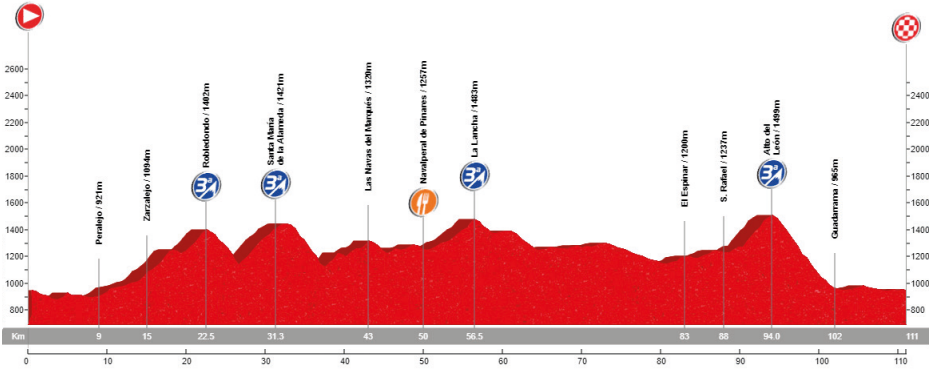

Recorrido Memorial David Montenegro

🕒 08:30
📍 Zaburdón
📏 95 km
🕒 3:45:00
⬆️ 1.470 m
🏆 7 Ptos

2-6-2019 ETAPA 16

La Cañada

San Lorenzo de El Escorial - Cruz Verde(3ª) - Robledo de Chavela - Cebberos - Pto. Arrebatcapas(3ª) - S. Bartolomé de Pinares - Herradón de Pinares - Pto. del Herradón(1ª) - **La Cañada** - Navalperal de Pinares - Las Navas del Marqués - La Paradilla(3ª) - San Lorenzo de El Escorial

🕒 08:30
📍 Zaburdón
📏 116 km
🕒 4:40:00
⬆️ 2.426 m
🏆 9 Ptos

9-6-2019

ETAPA 17 - JUNTO AL C.C. CALOCO

Navalperal de Pinares

San Lorenzo de El Escorial - Peralejo - Zarcalejo - Cruz Verde* - Robledondo (Los Reajos, 3ª) - Sta. María de Alameda (3ª) - Las Navas del Marqués - **Navalperal de Pinares** - Pto. La Lancha (3ª) - El Espinar - San Rafael - Alto del León (3ª) - Guadarrama - San Lorenzo de El Escorial

* Recorrido alternativo: La Paradilla - Navas del Marqués - Navalperal

 08:30
 Zaburdón
 111 km
 4:15:00
 2.182 m
 8 Ptos

16-6-2019 ETAPA 18

Canencia

San Lorenzo de El Escorial - Guadarrama - Collado Mediano - Cerceda - Manzanares El Real - Soto del Real - Miraflores - Pto. Canencia (2ª) - **Canencia** - Pto. Canencia (3ª) - Miraflores - Soto del Real - Manzanares El Real - Cerceda - Collado Mediano - Guadarrama - San Lorenzo de El Escorial

🕒 08:30
📍 Zaburdón
📏 111 km
🕒 4:00:00
⚡ 2.043 m
🏆 9 Ptos

30-6-2019 ETAPA 20

Rascafría

San Lorenzo de El Escorial - Guadarrama - Collado Mediano - Cerceda - Manzanares El Real - Soto del Real - Guadalix de la Sierra - Miraflores - Pto. La Morcuera(1ª) - **Rascafría** - El Paular - Pto. de Cotos(2ª) - Pto. Navacerrada - Los Molinos - Guadarrama - San Lorenzo de El Escorial